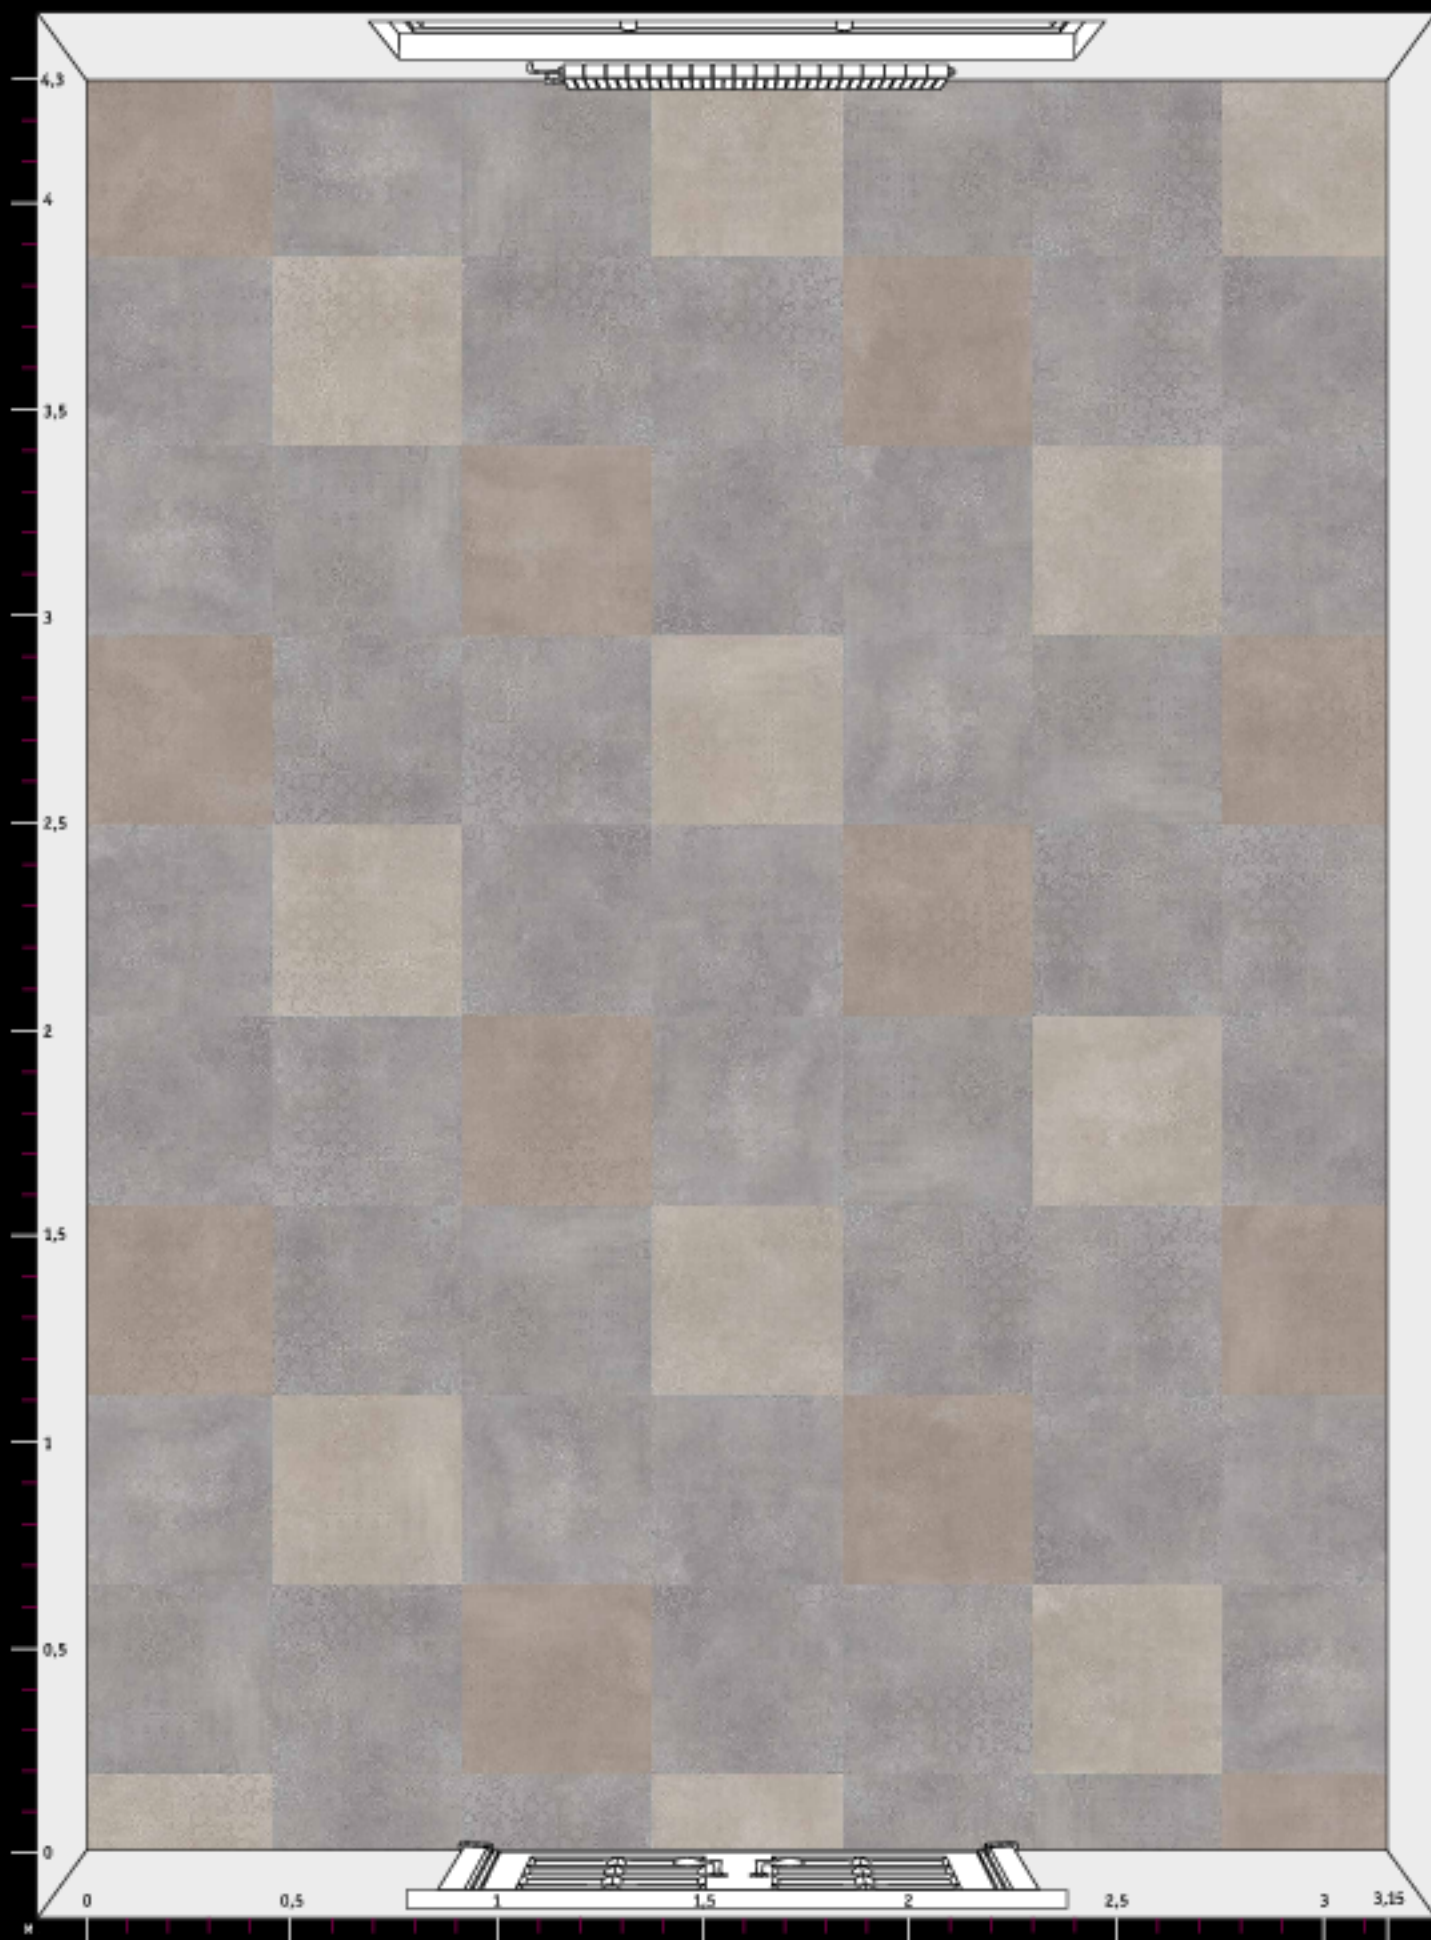

Количество элементов
каждого дизайна
на данном рисунке
(S ≈ 13,5 м²)

*Расцветки дизайнов могут отличаться от реальных образцов продуктов из-за специфики полиграфического производства.