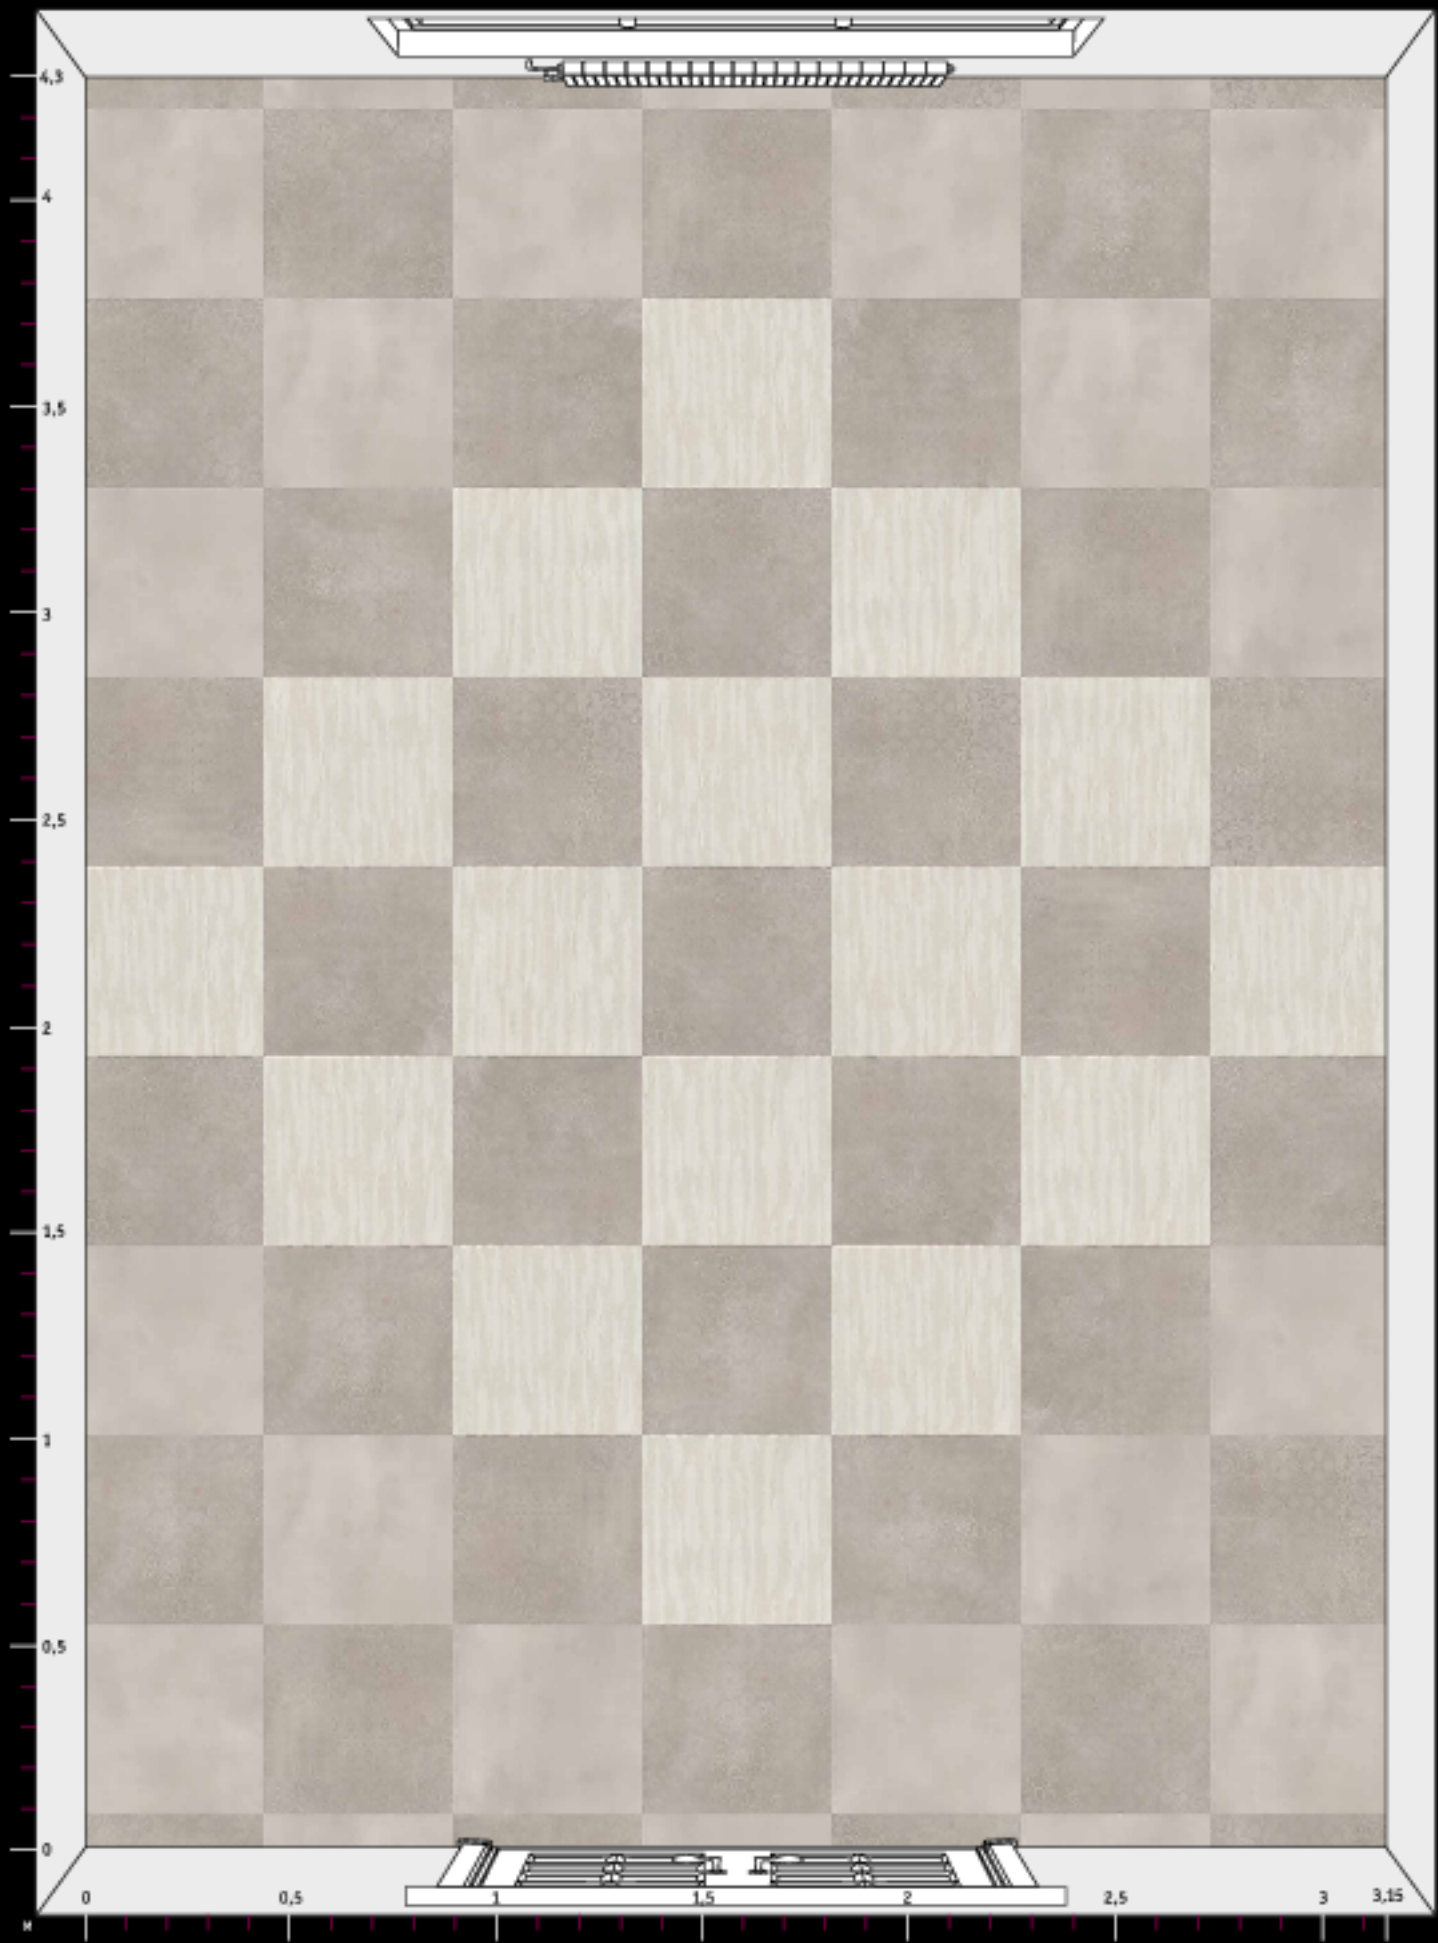

Палуба

прямая
со смещением 1/2

прямая
со смещением 1/3

прямая
хаотичная

диагональная
со смещением 1/2

диагональная
со смещением 1/3

диагональная
хаотичная

Количество элементов
каждого дизайна
на данном рисунке
(S ≈ 13,5 м²)