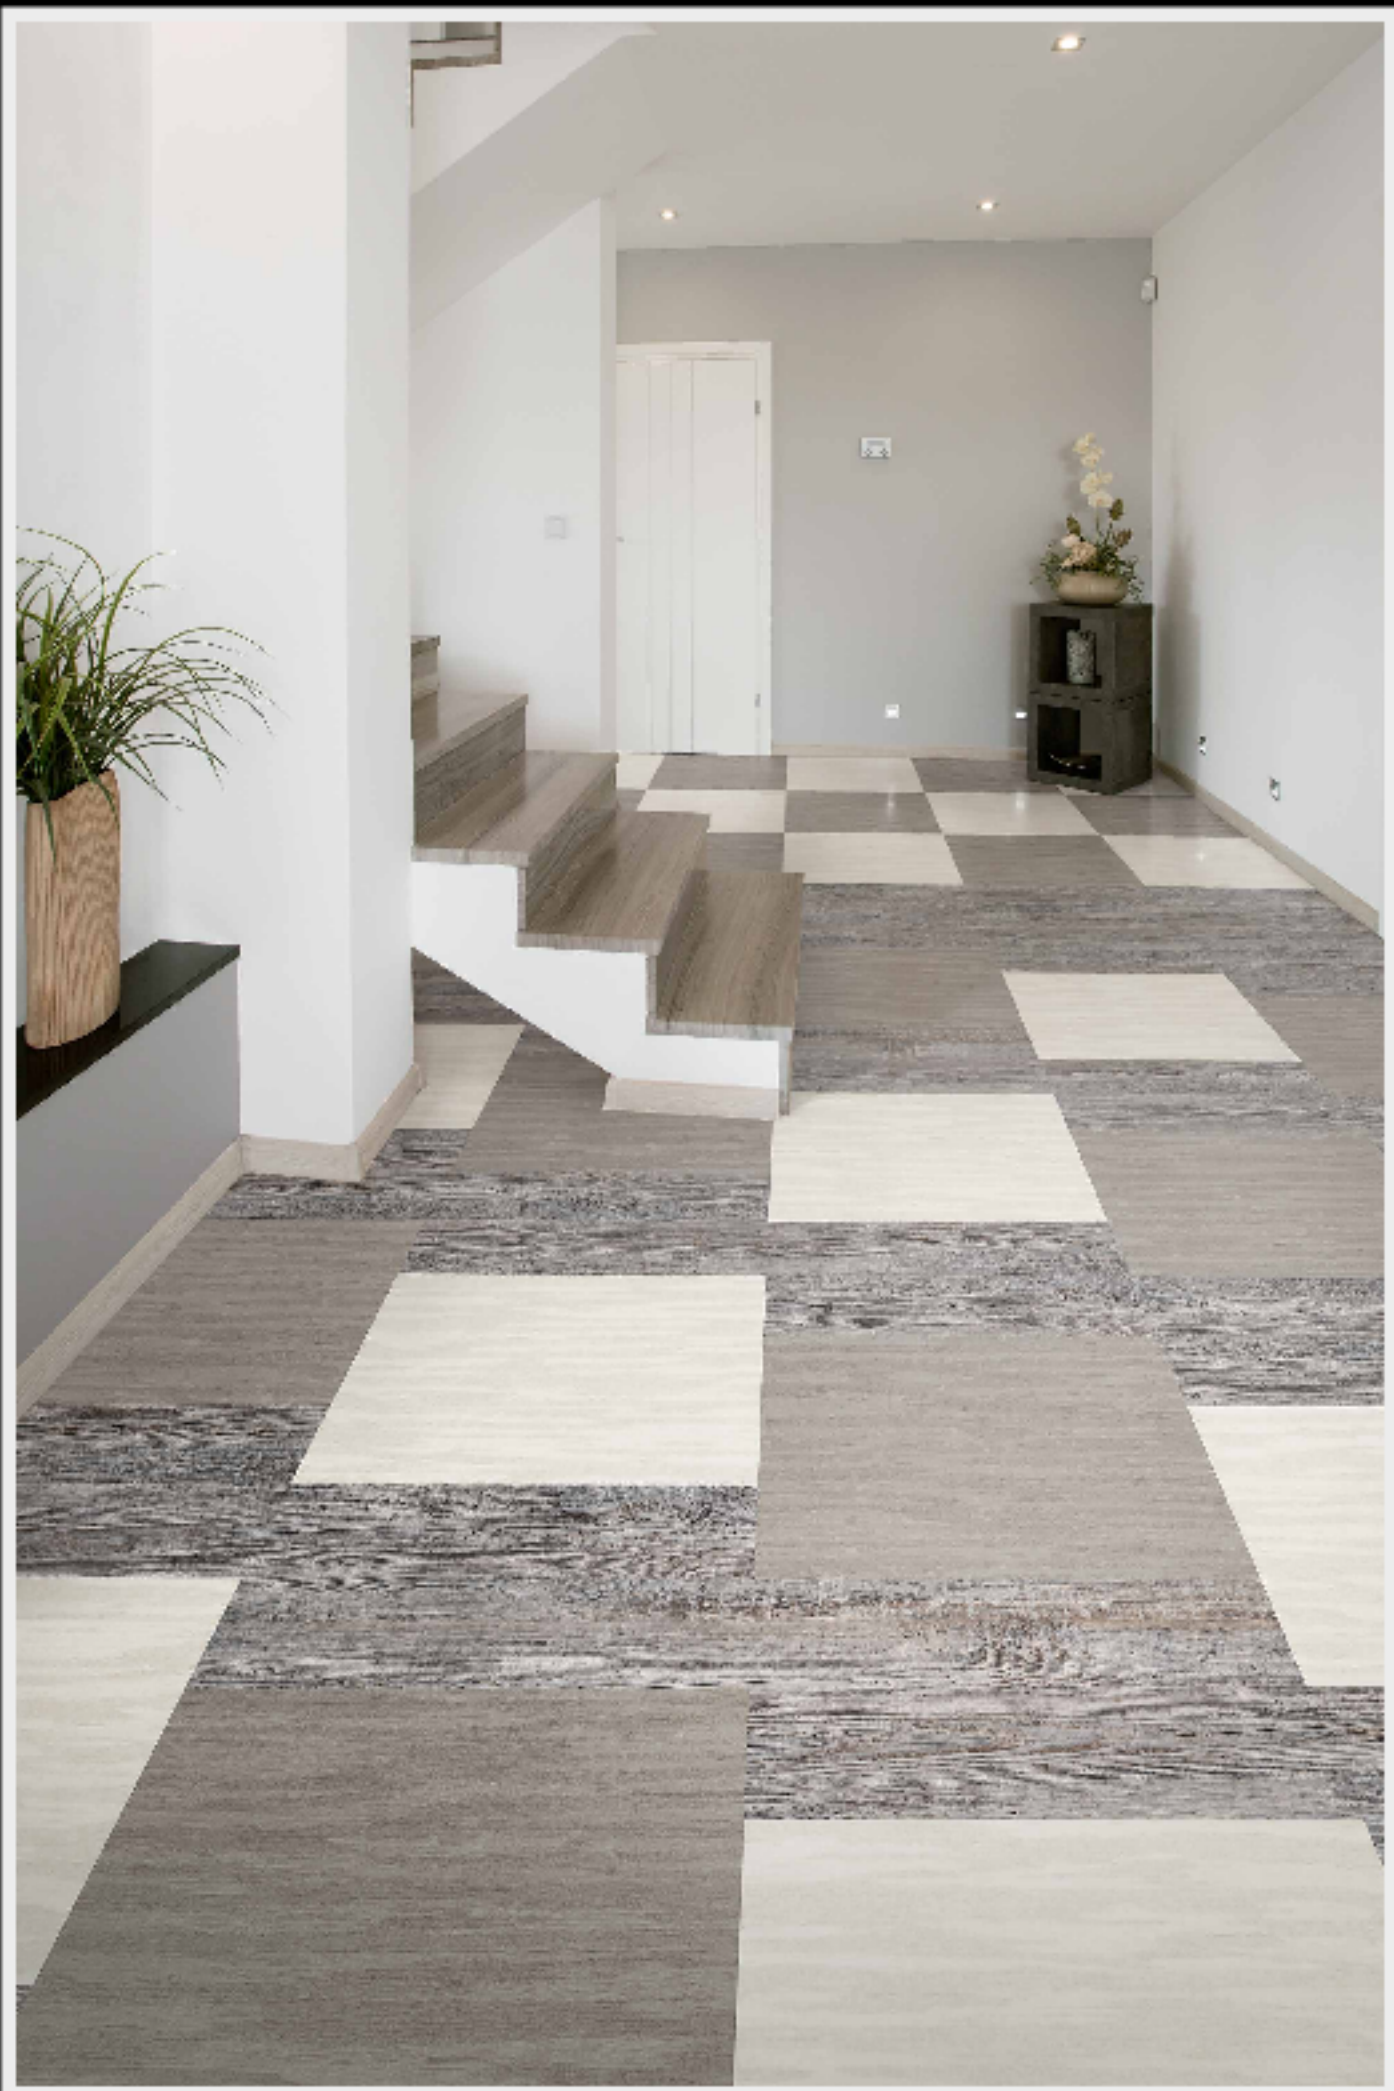

STAFFORD
21 шт.

ESSENCE
27 шт.

DINGO
27 шт.

*Расцветки дизайнов могут отличаться от реальных образцов продуктов из-за специфики полиграфического производства.

Количество элементов
каждого дизайна
на данном рисунке
(S ≈ 13,5 м²)