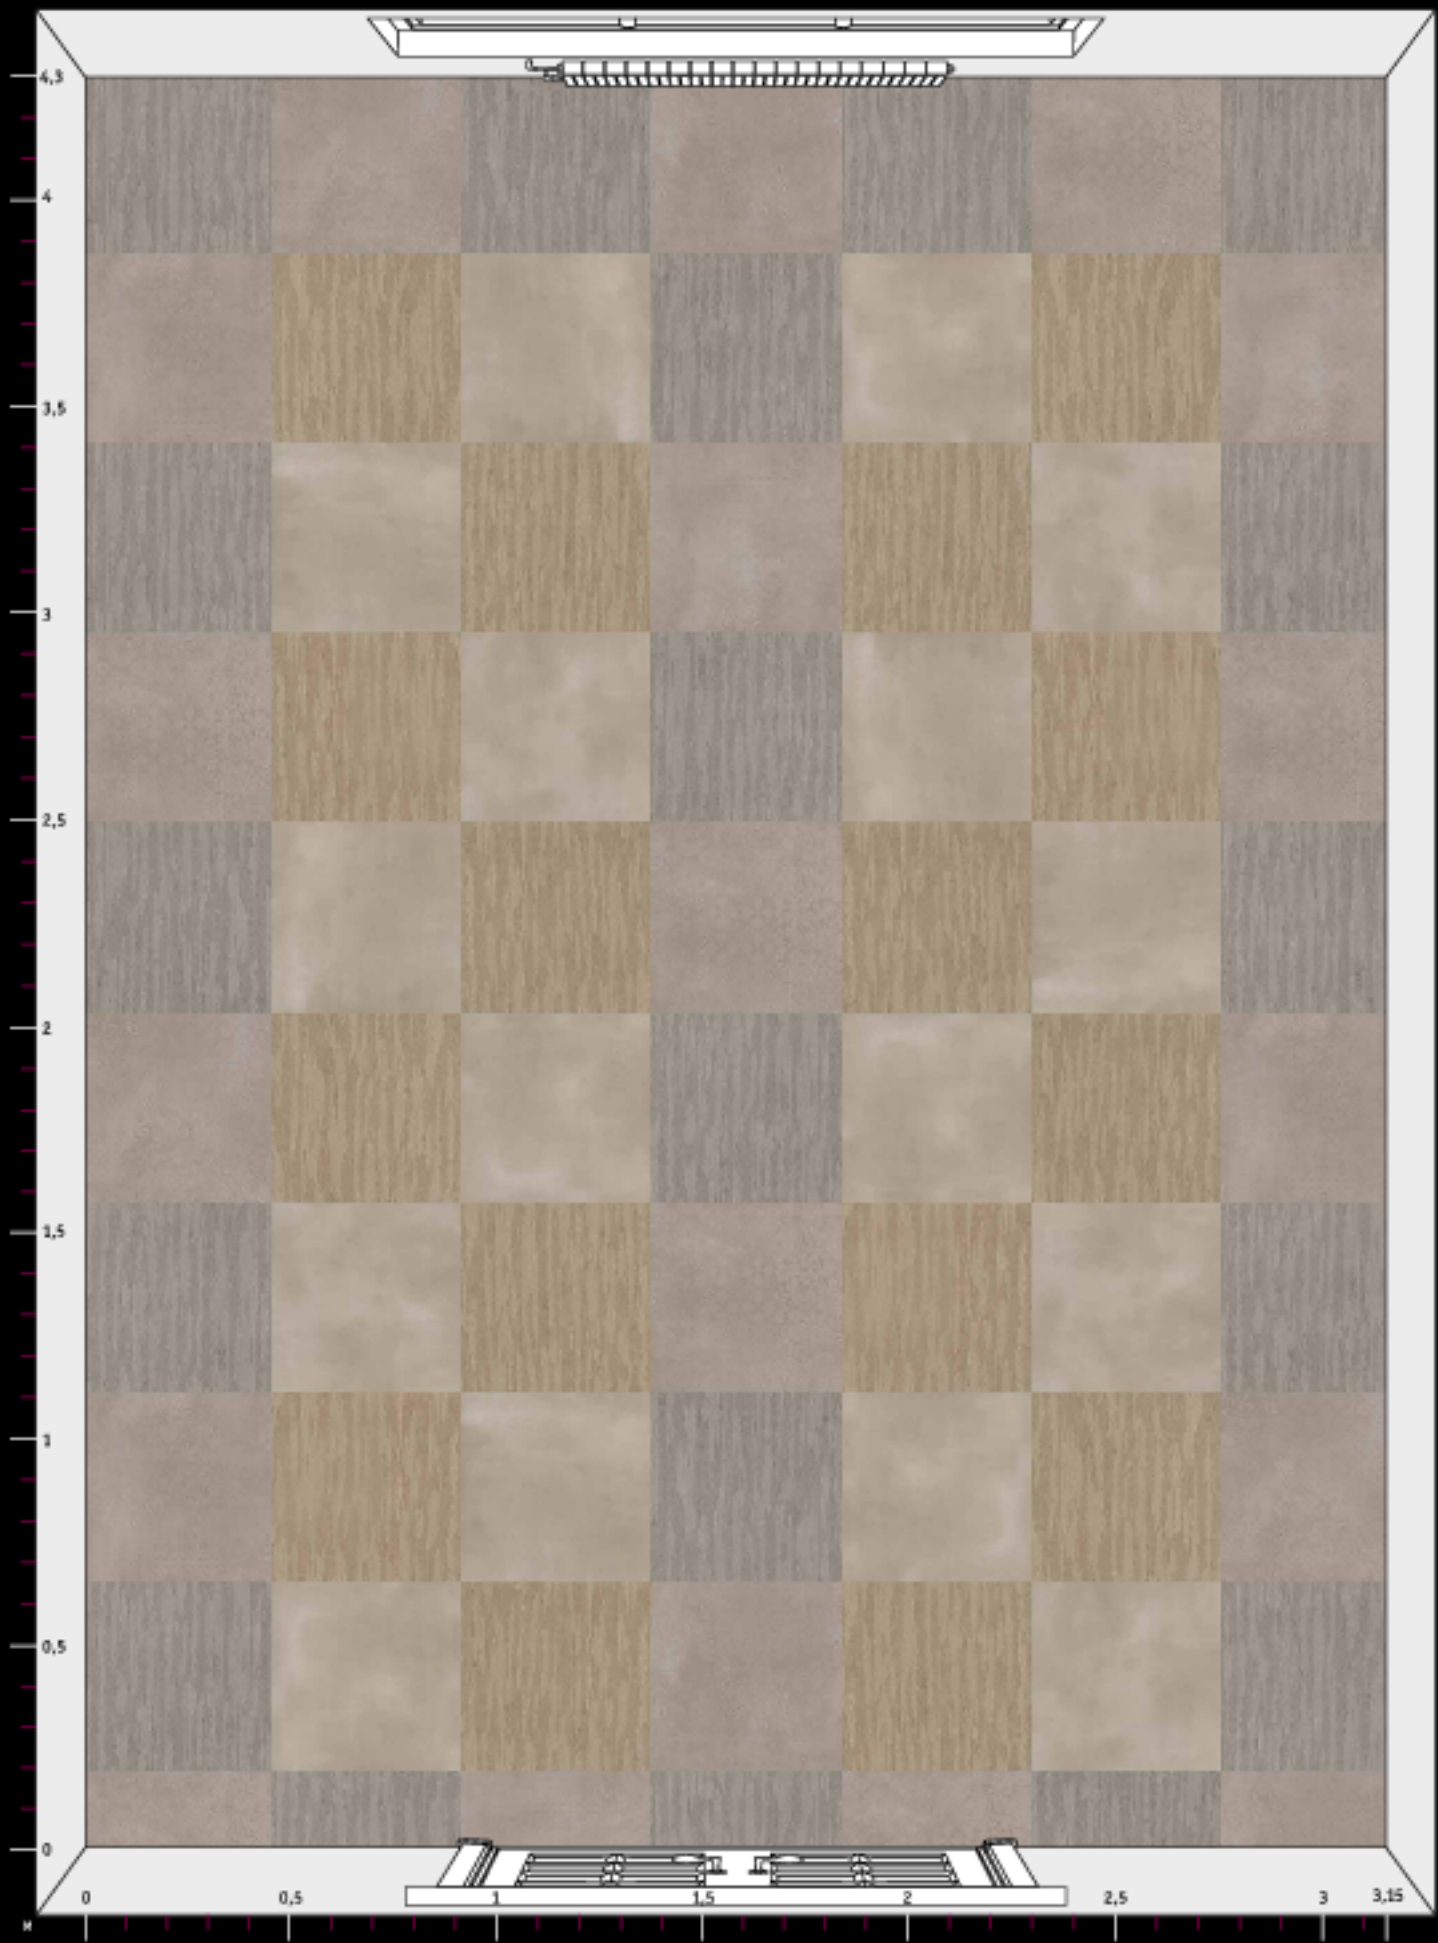

LANCASTER
34 шт.

STAFFORD
57 шт.

ОМАНА
8 шт.

*Расцветки дизайнов могут отличаться от реальных образцов продуктов из-за специфики полиграфического производства.

Количество элементов
каждого дизайна
на данном рисунке
(S ≈ 13,5 м²)