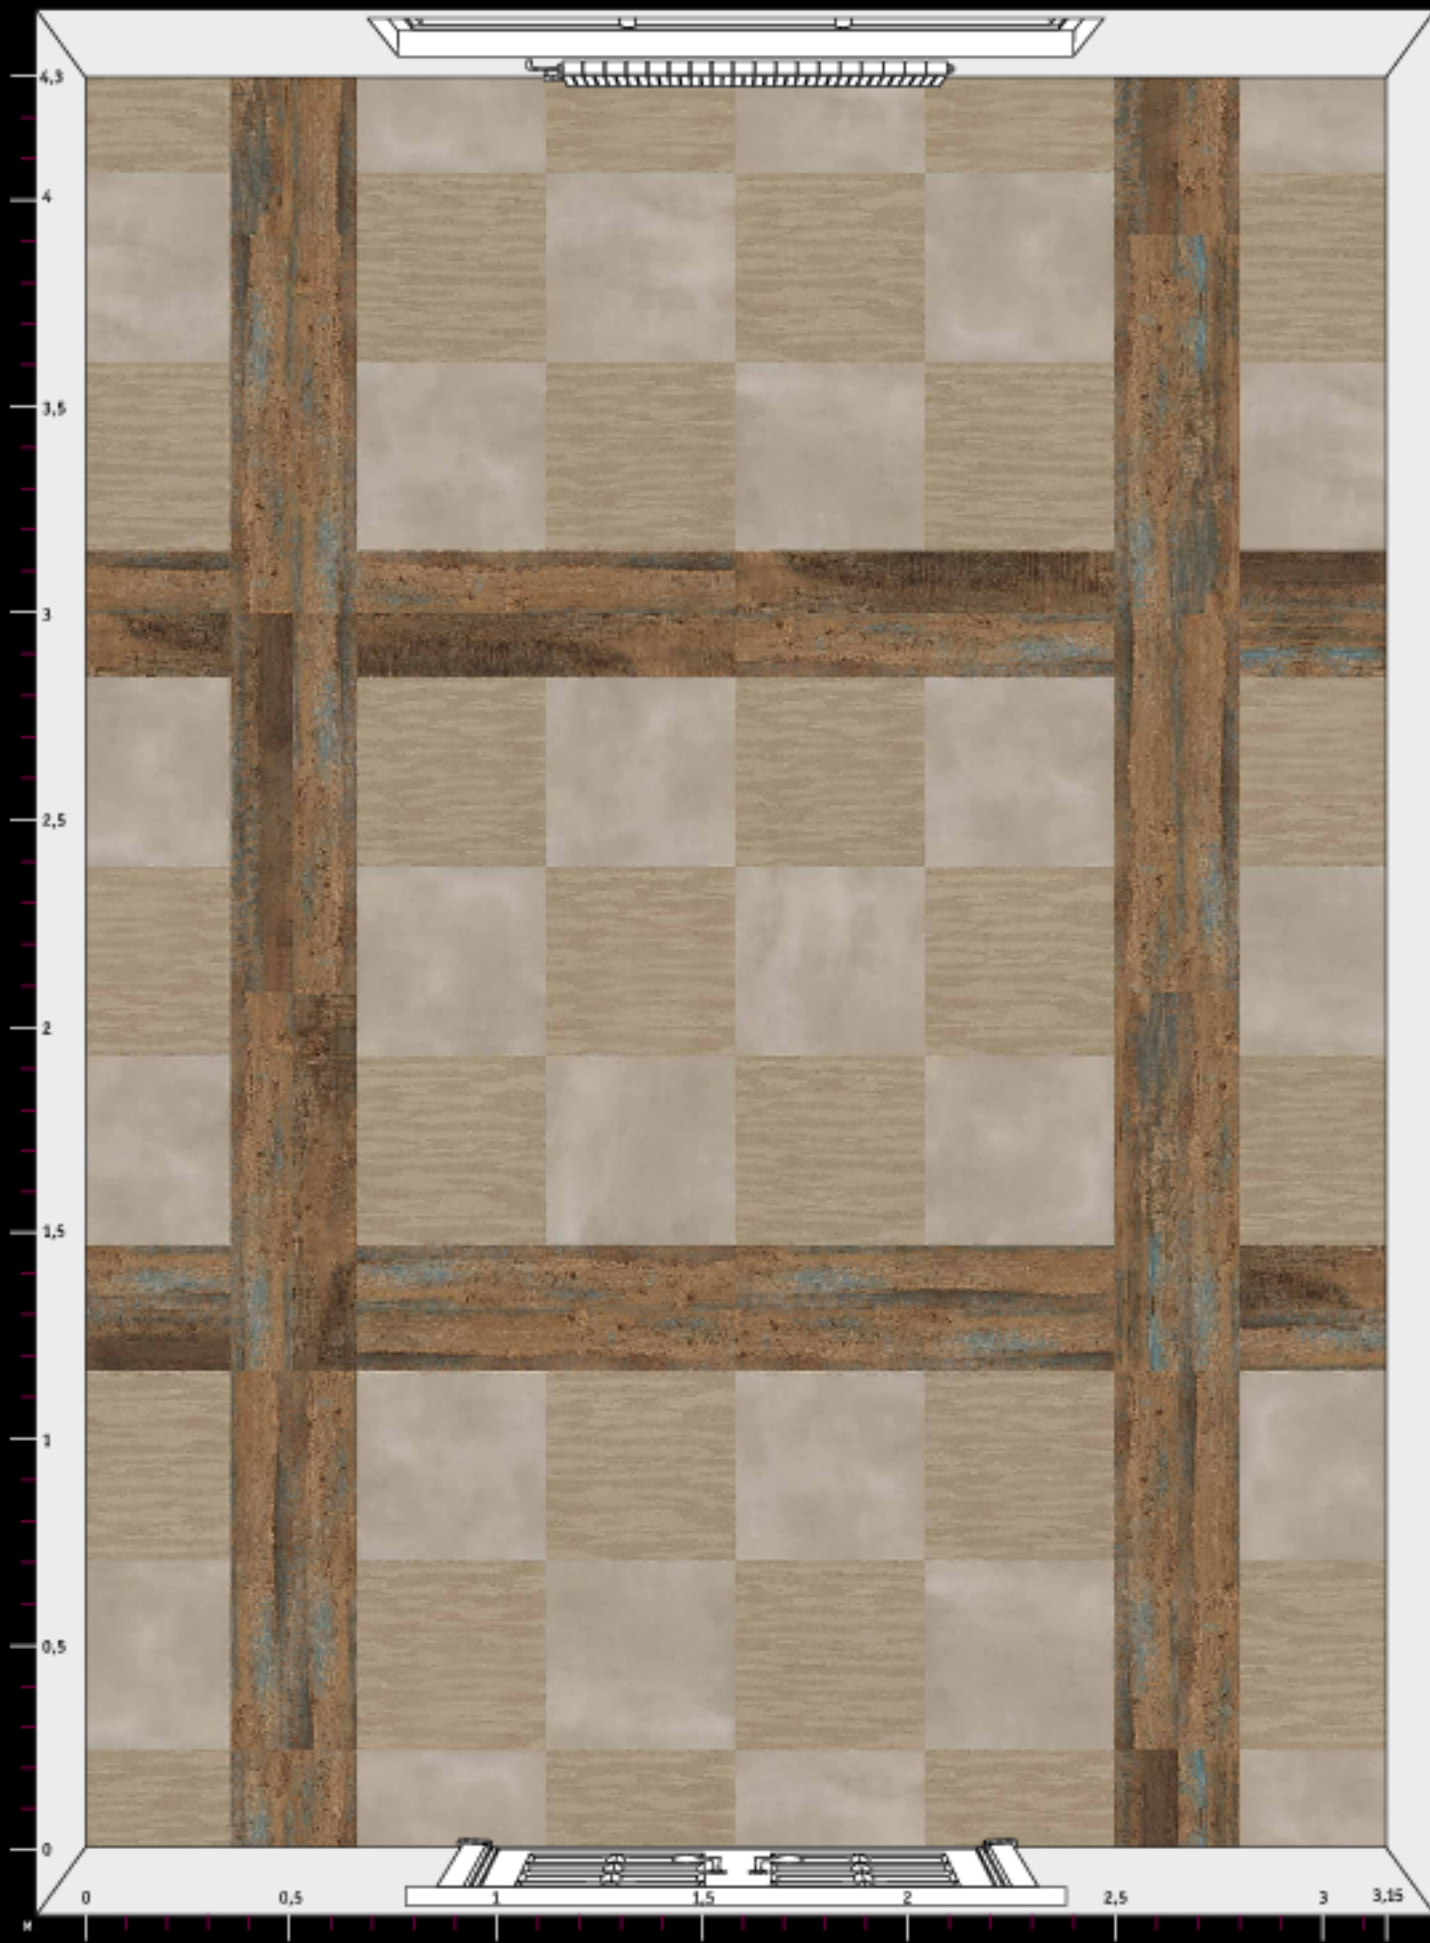

Количество элементов
каждого дизайна
на данном рисунке
(S ≈ 13,5 м²)

	HIGHLAND 32 шт.		EDMONTON 27 шт.		ROOTS 27 шт.

*Расцветки дизайнов могут отличаться от реальных образцов продуктов из-за специфики полаг рафинеского производства.