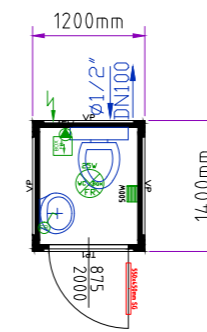

Контейнер-туалет

5-и футовый контейнер-туалет