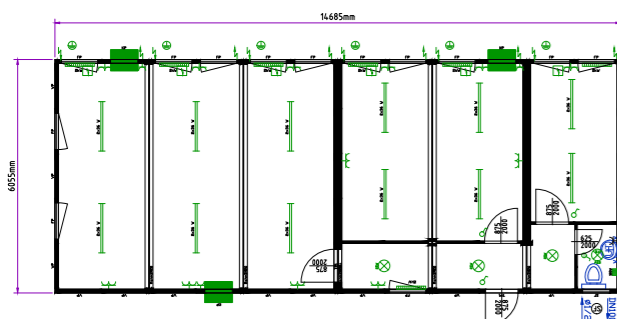

РАЗМЕРЫ (мм) И ВЕС (кг):

ТИП	СНАРУЖИ				ВНУТРИ			Вес ² (в собранном виде)	Вес ² (пакет)
	длина	ширина	Высота ¹ (в собранном виде)	Высота ¹ (пакет)	длина	ширина	Высота ¹		
BM 10'	2.989	2.435	2.591	648	2.795	2.240	2.340	с 1.290	с 1.350
BM 16'	4.885	2.435	2.591	648	4.690	2.240	2.340	с 1.690	с 1.750
BM 20'	6.055	2.435	2.591	648	5.860	2.240	2.340	с 1.930	с 1.990
BM 24'	7.355	2.435	2.591	648	7.140	2.240	2.340	с 2.250	с 2.310
BM 30'	9.120	2.435	2.591	648	8.925	2.240	2.340	с 2.710	с 2.770

Стандартный офисно-бытовой блок-контейнер 20'

Здание из двух блок-контейнеров

Сантехнические блок-контейнеры

10-и футовый санитарный блок-контейнер

Контейнер-туалет М/Ж 20'

Модульные здания

Здание из трех блок-контейнеров