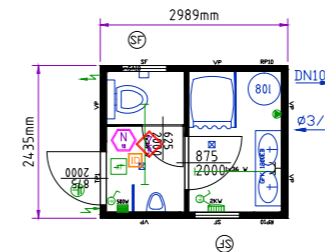

Сантехнические блок-контейнеры

10-и футовый санитарный блок-контейнер