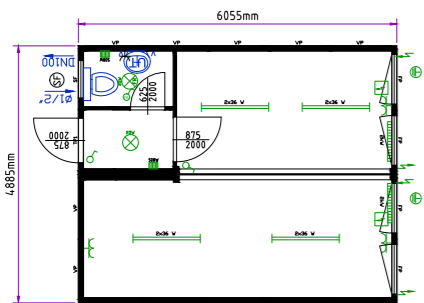

Здание из двух блок-контейнеров