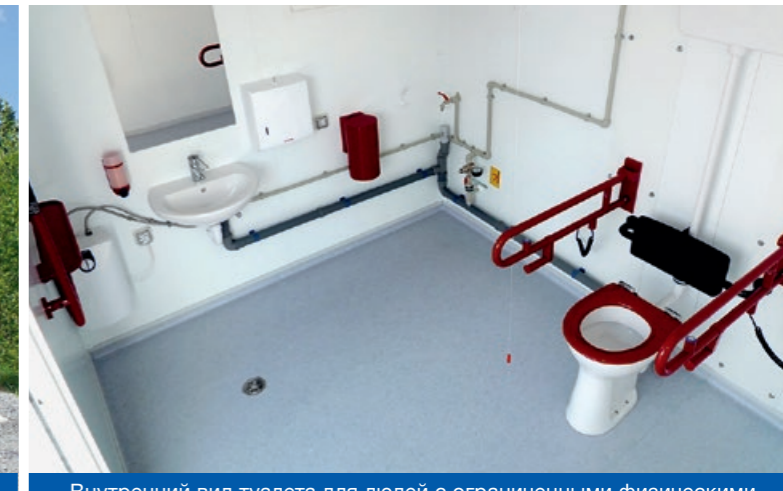

Внутренний вид туалета для людей с ограниченными физическими возможностями согласно DIN 18040-1