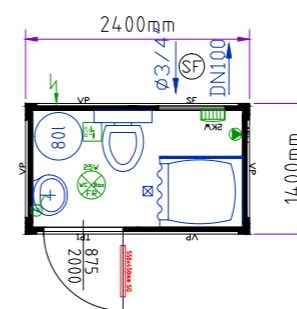

8' контейнер туалет-душ