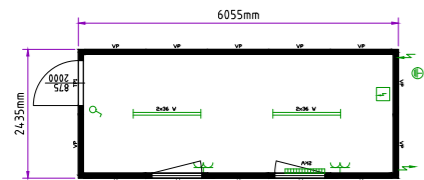

Пример плана (вид сверху)

Возможны самые различные варианты и комбинации

Офисно-бытовые блок-контейнеры

Стандартный офисно-бытовой блок-контейнер 20'