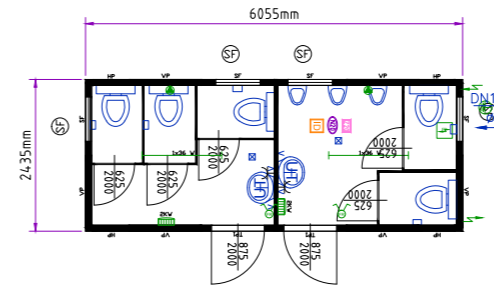

РАЗМЕРЫ (мм) И ВЕС (кг):

ТИП	СНАРУЖИ				ВНУТРИ			Вес ² (в собранном виде)	Вес ² (пакет)
	длина	ширина	Высота ¹ (в собранном виде)	Высота ¹ (пакет)	длина	ширина	Высота ¹		
BM 10'	2.989	2.435	2.591	648	2.795	2.240	2.340	с 1.290	с 1.350
BM 16'	4.885	2.435	2.591	648	4.690	2.240	2.340	с 1.690	с 1.750
BM 20'	6.055	2.435	2.591	648	5.860	2.240	2.340	с 1.930	с 1.990
BM 24'	7.355	2.435	2.591	648	7.140	2.240	2.340	с 2.250	с 2.310
BM 30'	9.120	2.435	2.591	648	8.925	2.240	2.340	с 2.710	с 2.770

Стандартный офисно-бытовой блок-контейнер 20'

Здание из двух блок-контейнеров

Сантехнические блок-контейнеры

10-и футовый санитарный блок-контейнер

Контейнер-туалет М/Ж 20'

Модульные здания

Здание из трех блок-контейнеров