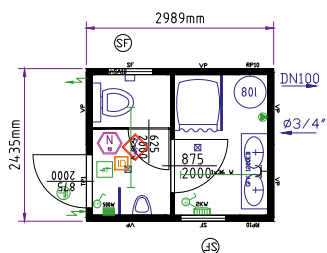

Возможны самые различные варианты и комбинации

Сантехнические блок-контейнеры

10-и футовый санитарный блок-контейнер