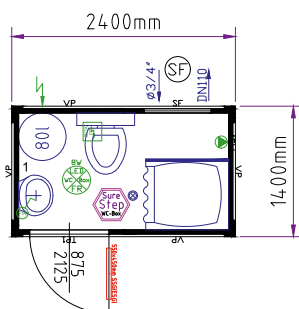

8' контейнер туалет-душ