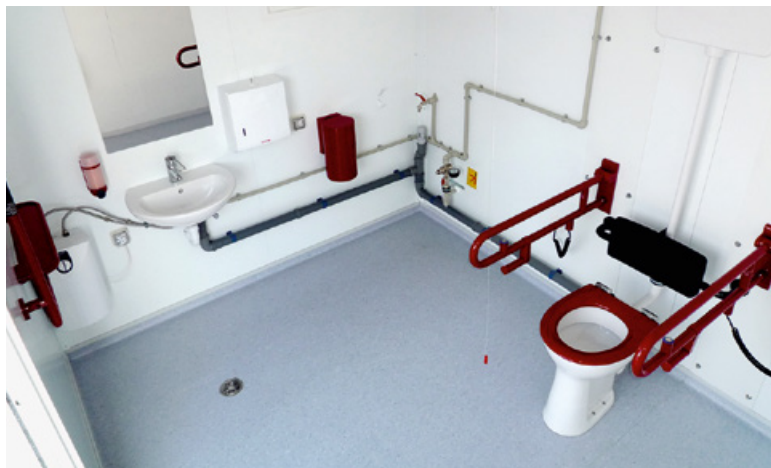

Внутренний вид туалета для людей с ограниченными физическими возможностями согласно DIN 18040-1