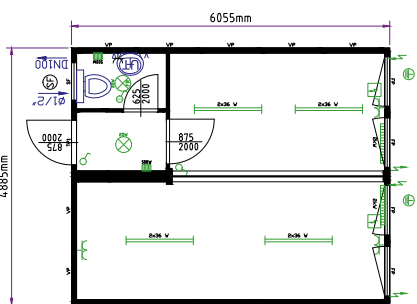

Здание из двух блок-контейнеров