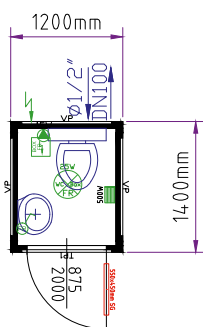

Контейнер-туалет

5-и футовый контейнер-туалет