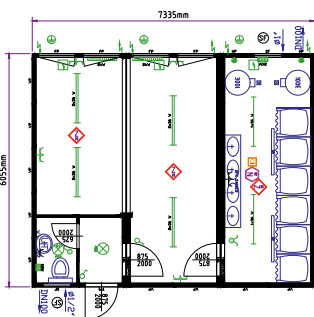

Модульные здания

Здание из трех блок-контейнеров