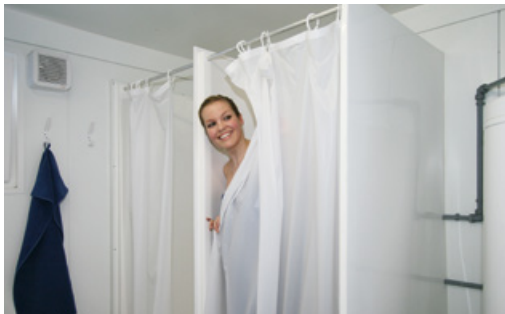

Тип SA 10'

Тип SA 20'

Тип SA 30'

Лоток с двумя или четырьмя умывальными раковинами

Душевая кабина со шторкой

Небьющееся металлическое зеркало

Контейнер-туалет для людей с ограниченными физическими возможностями