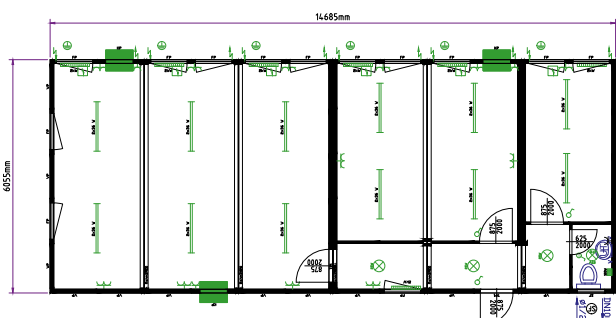

Здание из шести блок-контейнеров