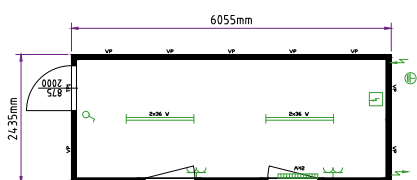

Пример плана (вид сверху)

Офисно-бытовые блок-контейнеры

Стандартный офисно-бытовой блок-контейнер 20'