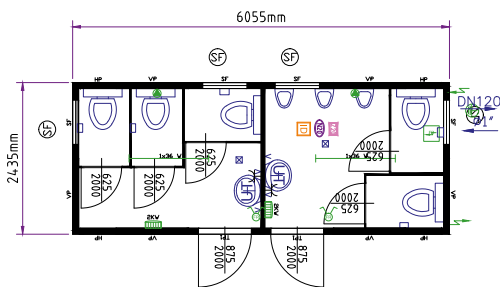

РАЗМЕРЫ (мм) И ВЕС (кг):

ТИП	СНАРУЖИ				ВНУТРИ			Вес ² (в собранном виде)	Вес ² (пакет)
	длина	ширина	Высота ¹ (в собранном виде)	Высота ¹ (пакет)	длина	ширина	Высота ¹		
ВМ 10'	2.989	2.435	2.591	648	2.795	2.240	2.340	с 1.290	с 1.350
ВМ 16'	4.885	2.435	2.591	648	4.690	2.240	2.340	с 1.690	с 1.750
ВМ 20'	6.055	2.435	2.591	648	5.860	2.240	2.340	с 1.930	с 1.990
ВМ 24'	7.335	2.435	2.591	648	7.140	2.240	2.340	с 2.250	с 2.310
ВМ 30'	9.120	2.435	2.591	648	8.925	2.240	2.340	с 2.710	с 2.770

¹ Поставляются также блок-контейнеры с внешней высотой 2.800 мм и внутренней высотой 2.540 мм ² в зависимости от оснащения

Контейнер-туалет

8-и футовый контейнер-туалет

20-и футовый контейнер-туалет М/Ж на общественном мероприятии

Модульные здания

Здание из трех блок-контейнеров

Здание из шести блок-контейнеров

Возможны самые различные варианты и комбинации

Сантехнические блок-контейнеры

10-и футовый санитарный блок-контейнер

Контейнер-туалет М/Ж 20'