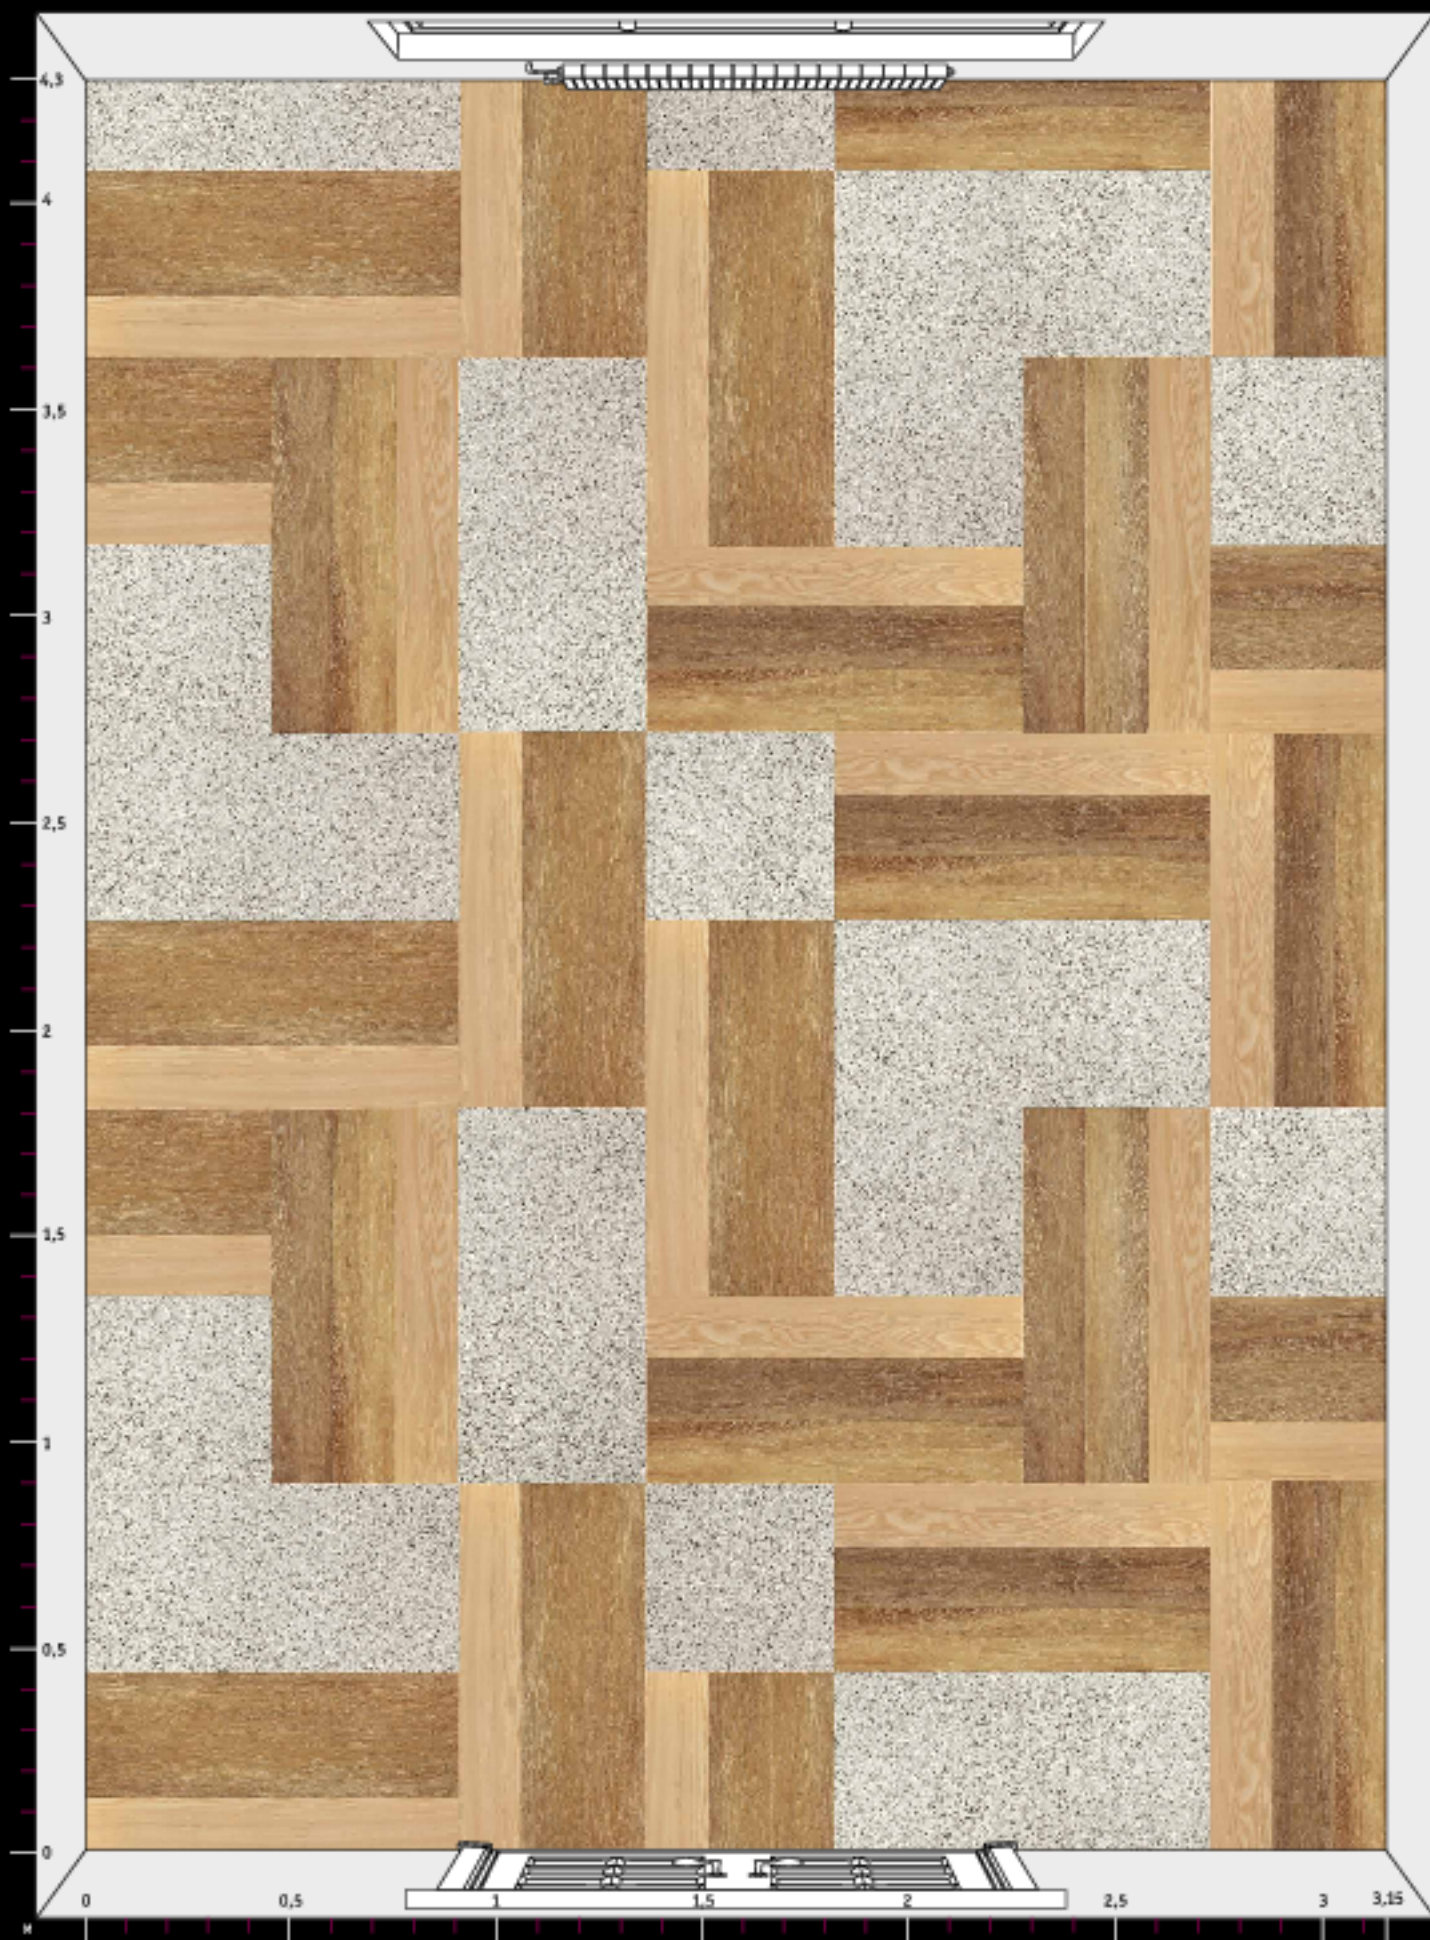

Количество элементов
каждого дизайна
на данном рисунке
(S ≈ 13,5 м²)

SPACE
25 шт.

тип А

MISTERO™
50 шт.

тип А

AMENO
24 шт.

*Расчеты дизайнов могут отличаться от реальных образцов продуктов из-за специфики полиграфического производства.
**Внимание! Градиентный дизайн! (различные оттенки цвета) Смотрите 3-6 планки!