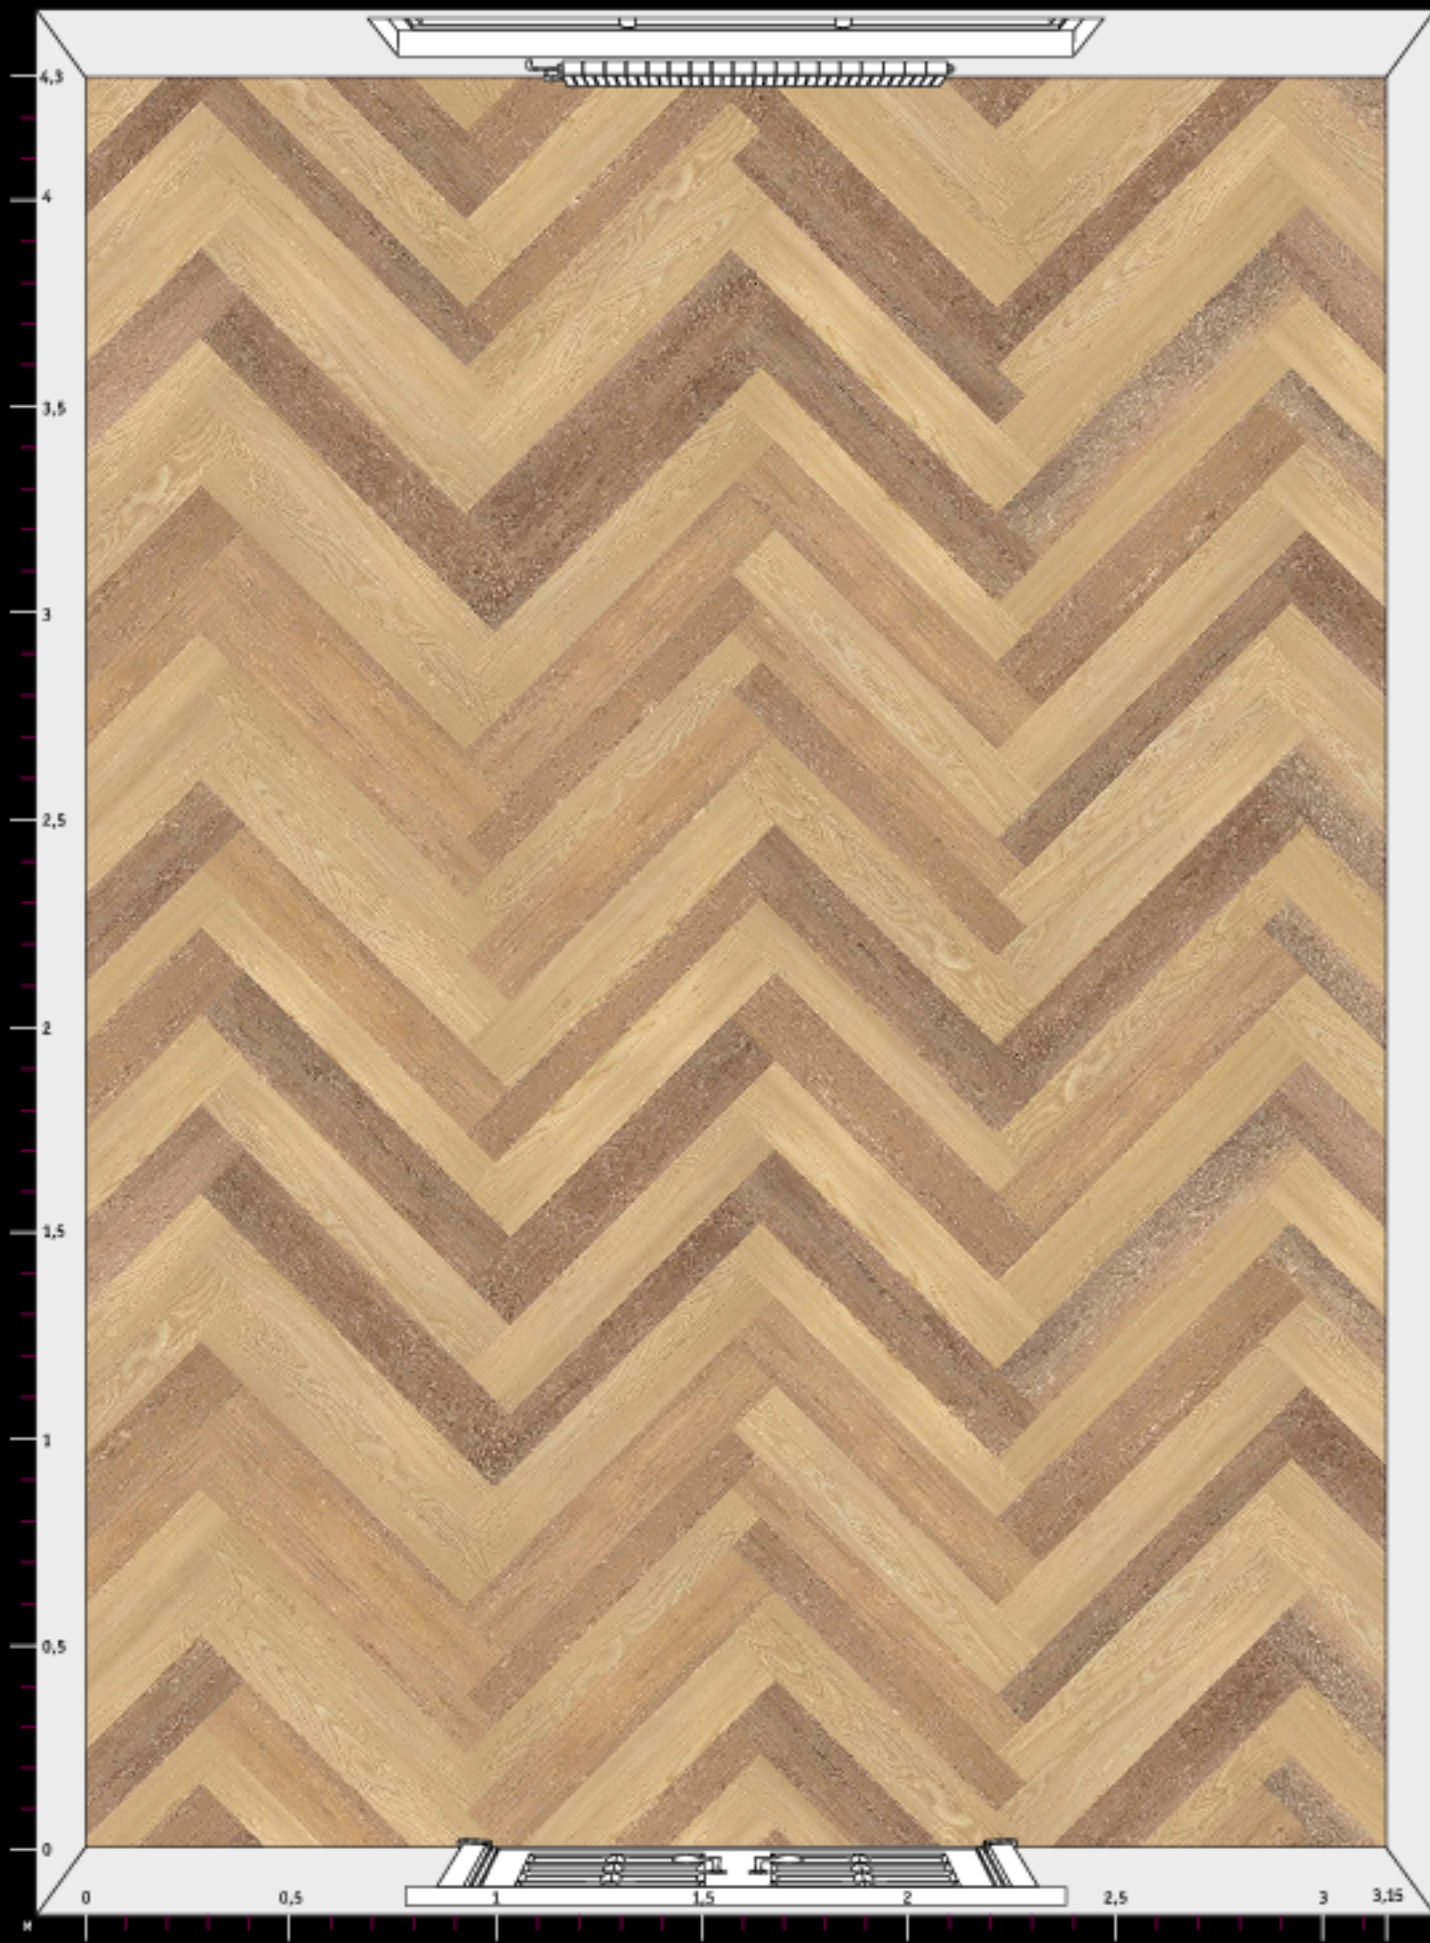

Количество элементов  
каждого дизайна  
на данном рисунке  
(S ≈ 13,5 м²)

тип А MISTERO™  
42 шт.

тип А EXOTIC  
40 шт.  
тип А ORTO  
50 шт.

\*Расцветки дизайнов могут отличаться от реальных образцов продуктов из-за специфики полиграфического производства.  
\*\*Внимание! Градиентный дизайн (различные оттенки цвета). Смотрите 3-6 планки!