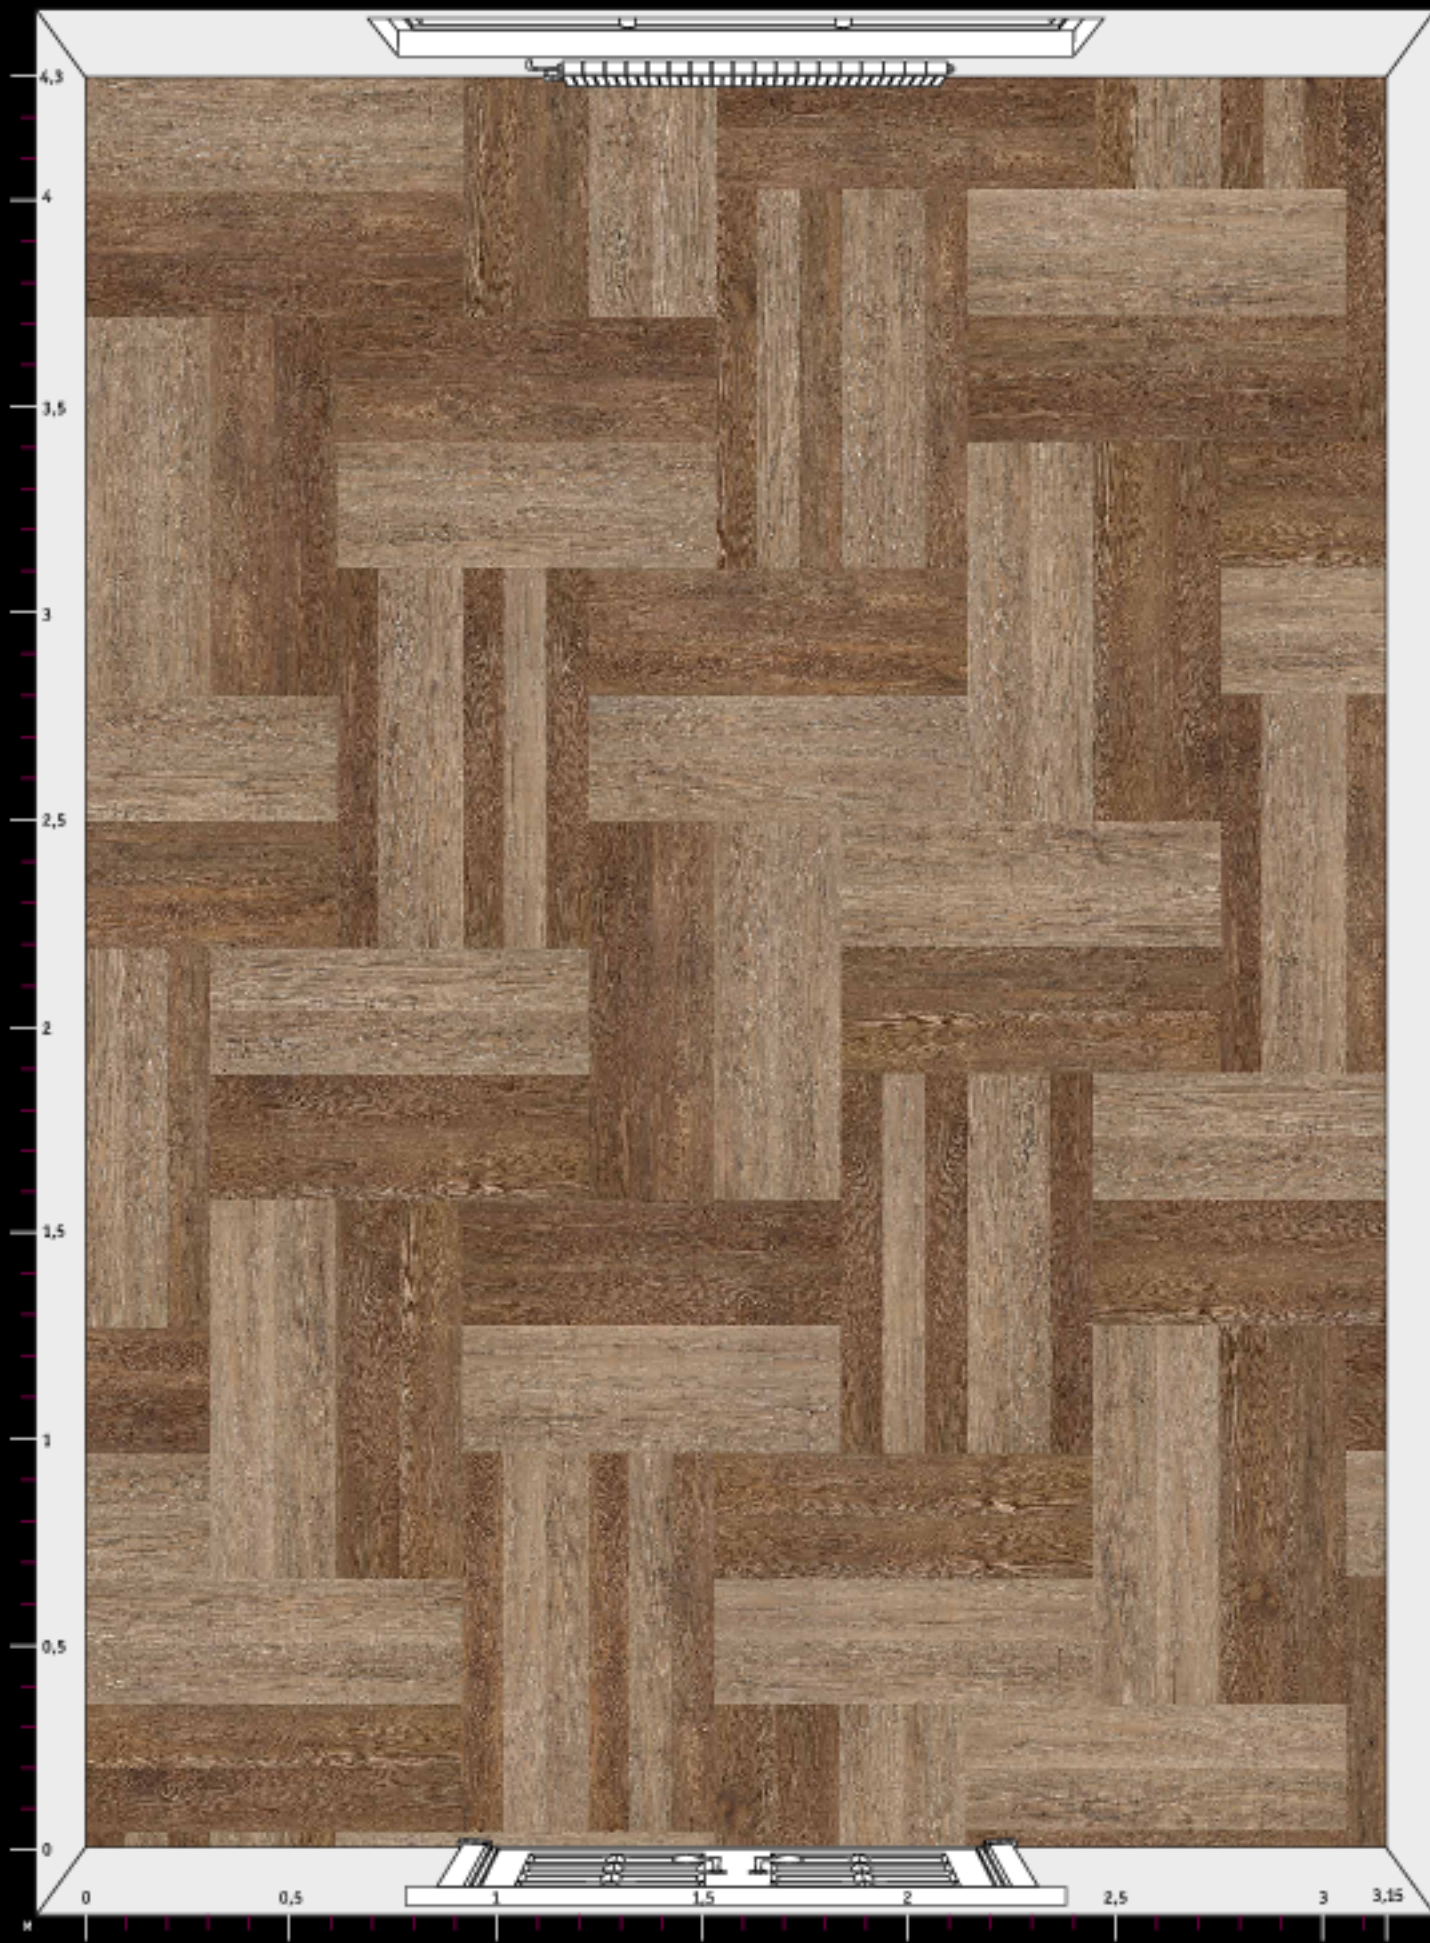

**ERA**  
29 шт.

**ELYSIUM**  
30 шт.

**EQUILIBRE**  
63 шт.

\*Расцветки дизайнов могут отличаться от реальных образцов продуктов из-за специфики полиграфического производства.

Количество элементов  
каждого дизайна  
на данном рисунке  
(S ≈ 13,5 м²)