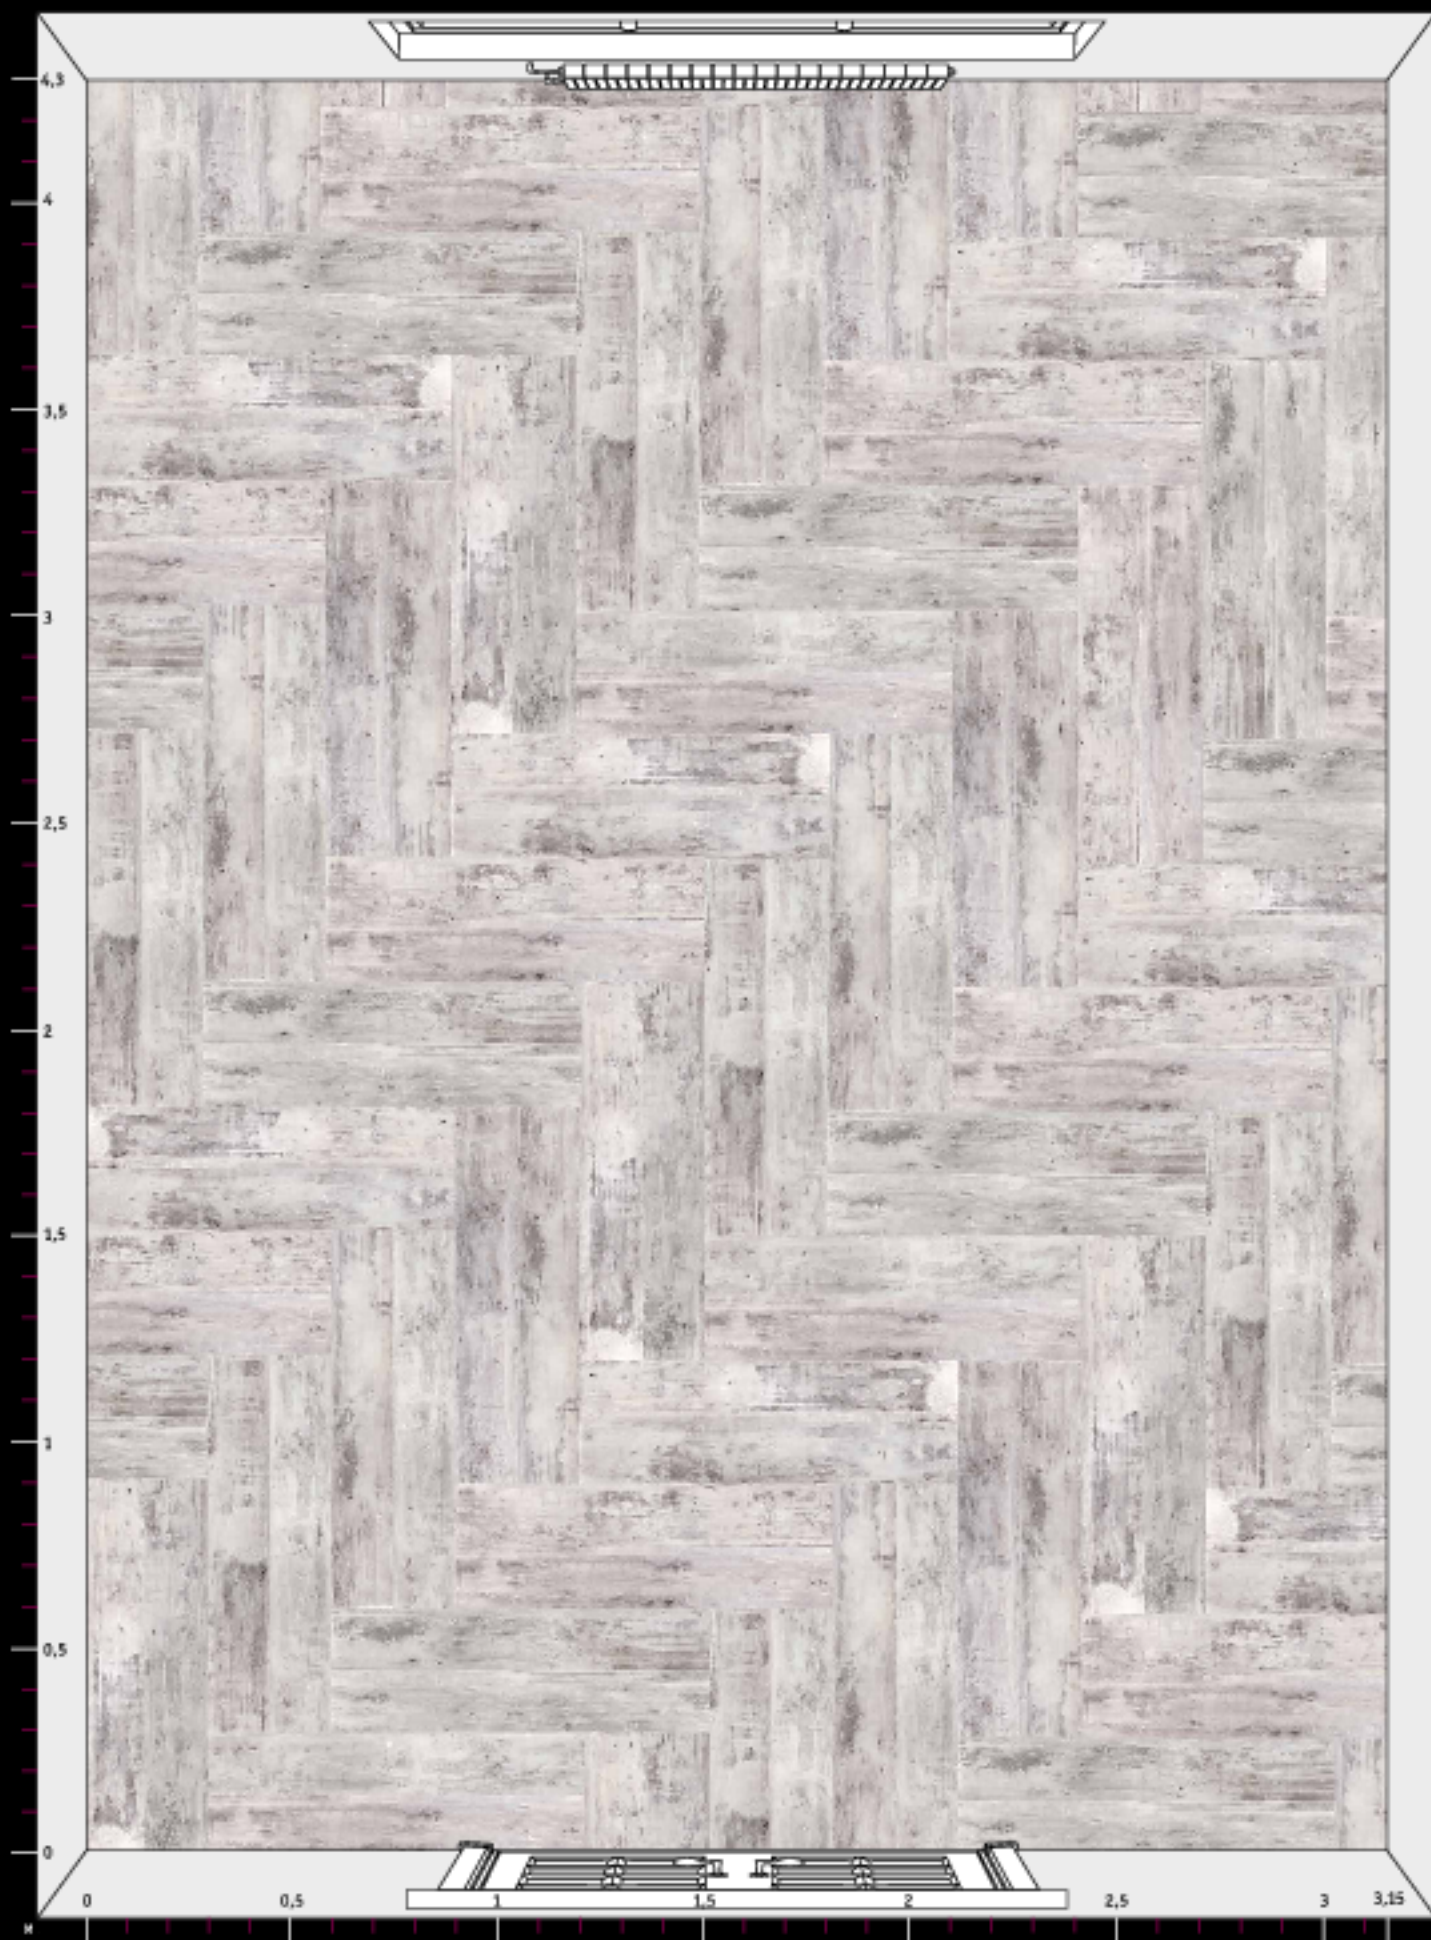

Количество элементов  
каждого дизайна  
на данном рисунке  
(S ≈ 13,5 м²)

TEMPUS  
35 шт.

VERNUM  
42 шт.

\*Расцветки дизайнов могут отличаться от реальных образцов продуктов из-за специфики полиграфического производства.