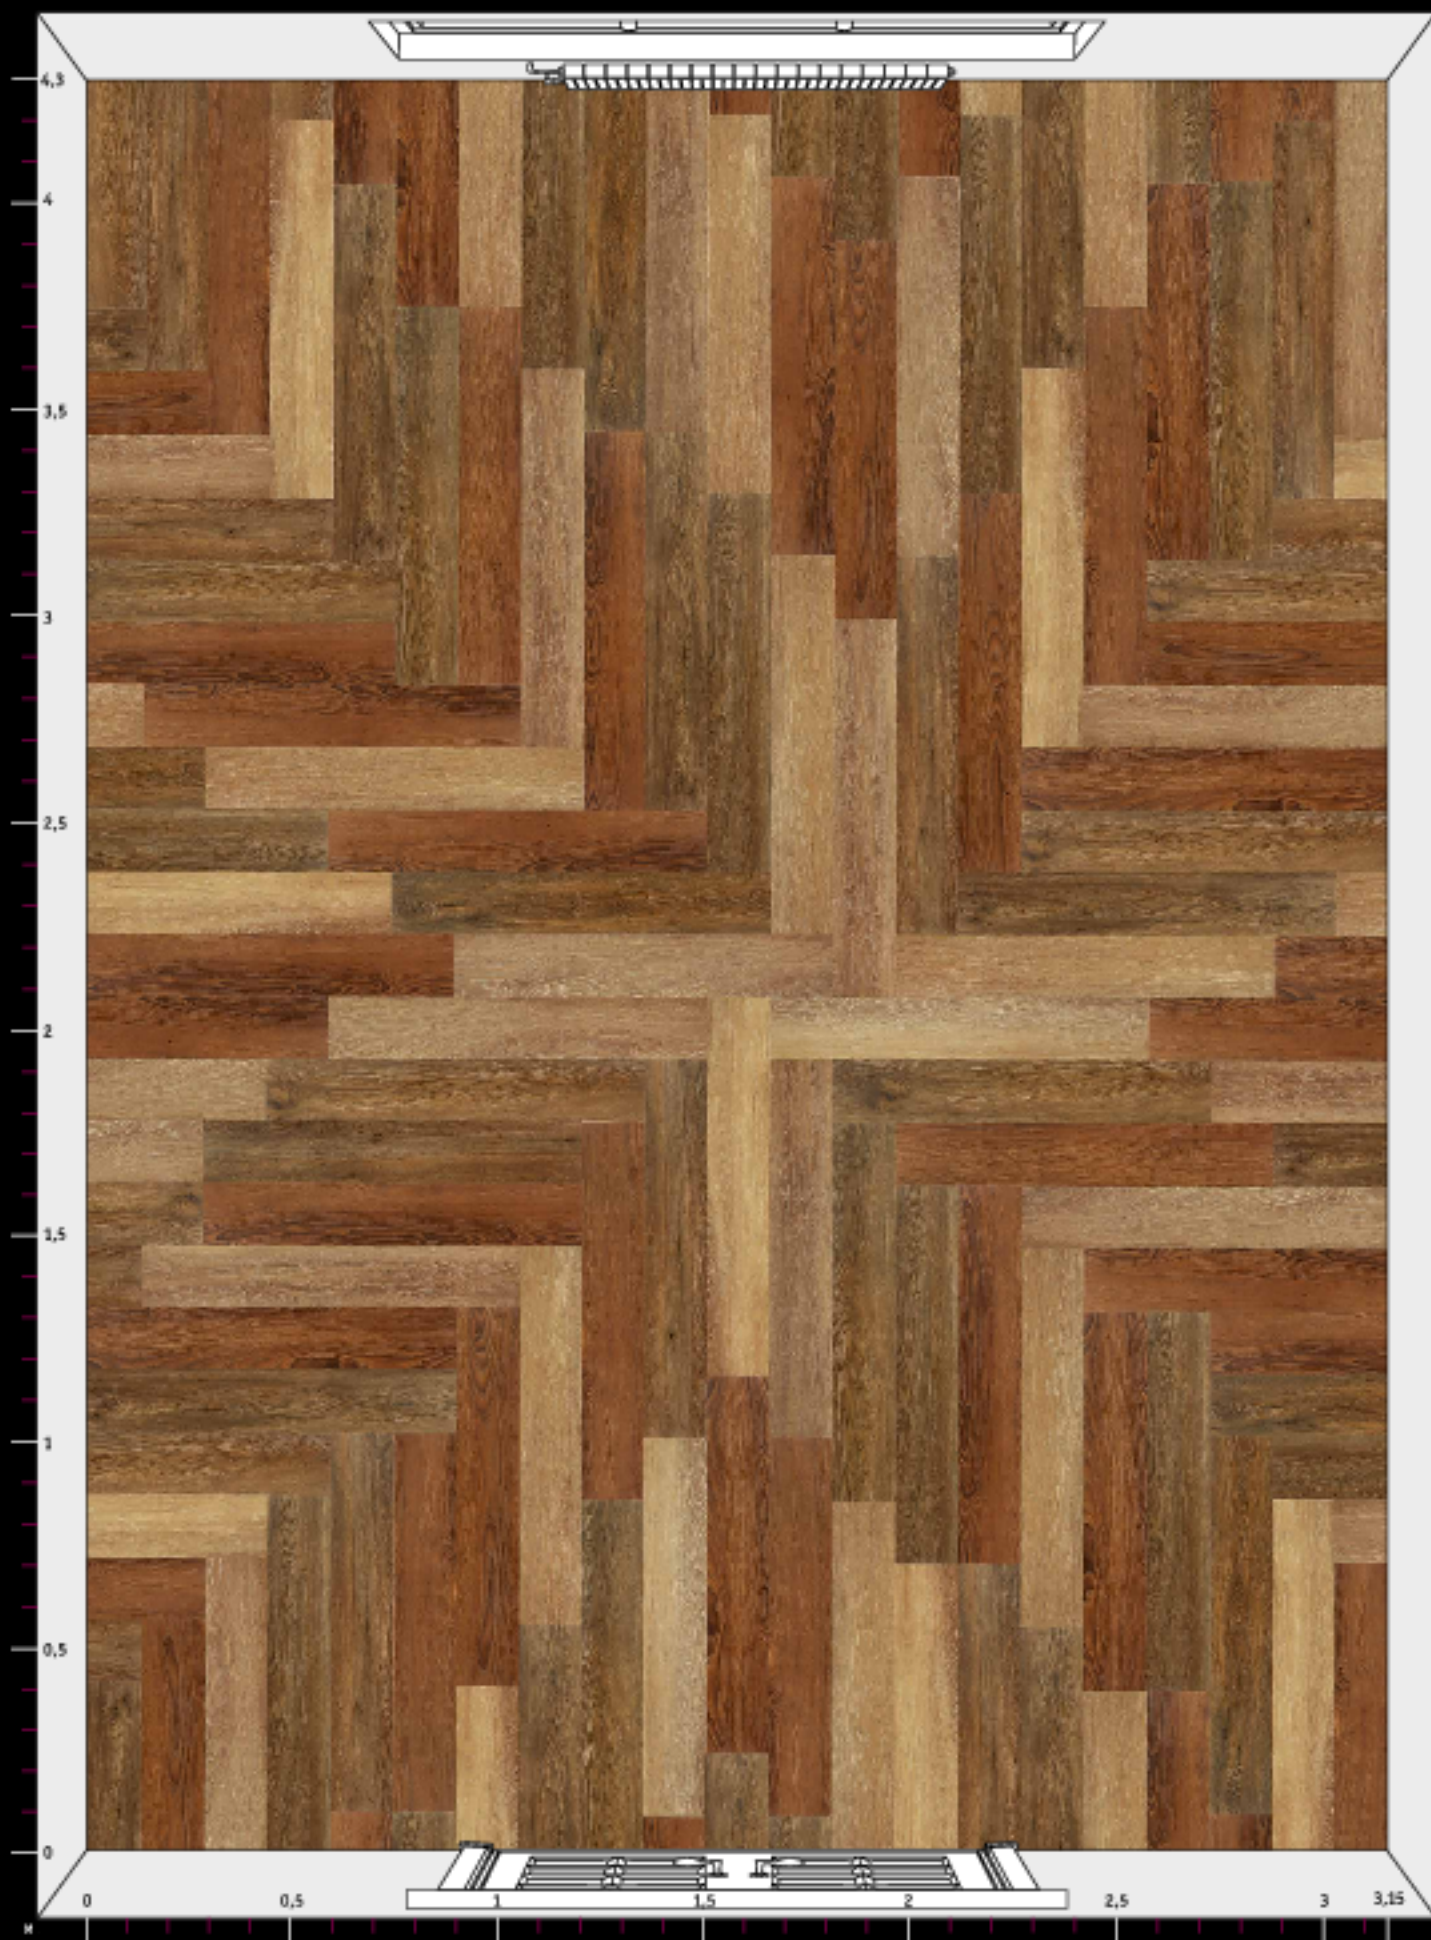

**GRAVITY**  
22 шт.

**ERA**  
23 шт.

**AMENO**  
21 шт.

**MISTERO™**  
25 шт.

\*Расцветки дизайнов могут отличаться от реальных образцов продуктов из-за специфики полиграфического производства.  
\*\*Внимание! Градиентный дизайн! (различные оттенки цвета) Смотрите 3-6 планок!