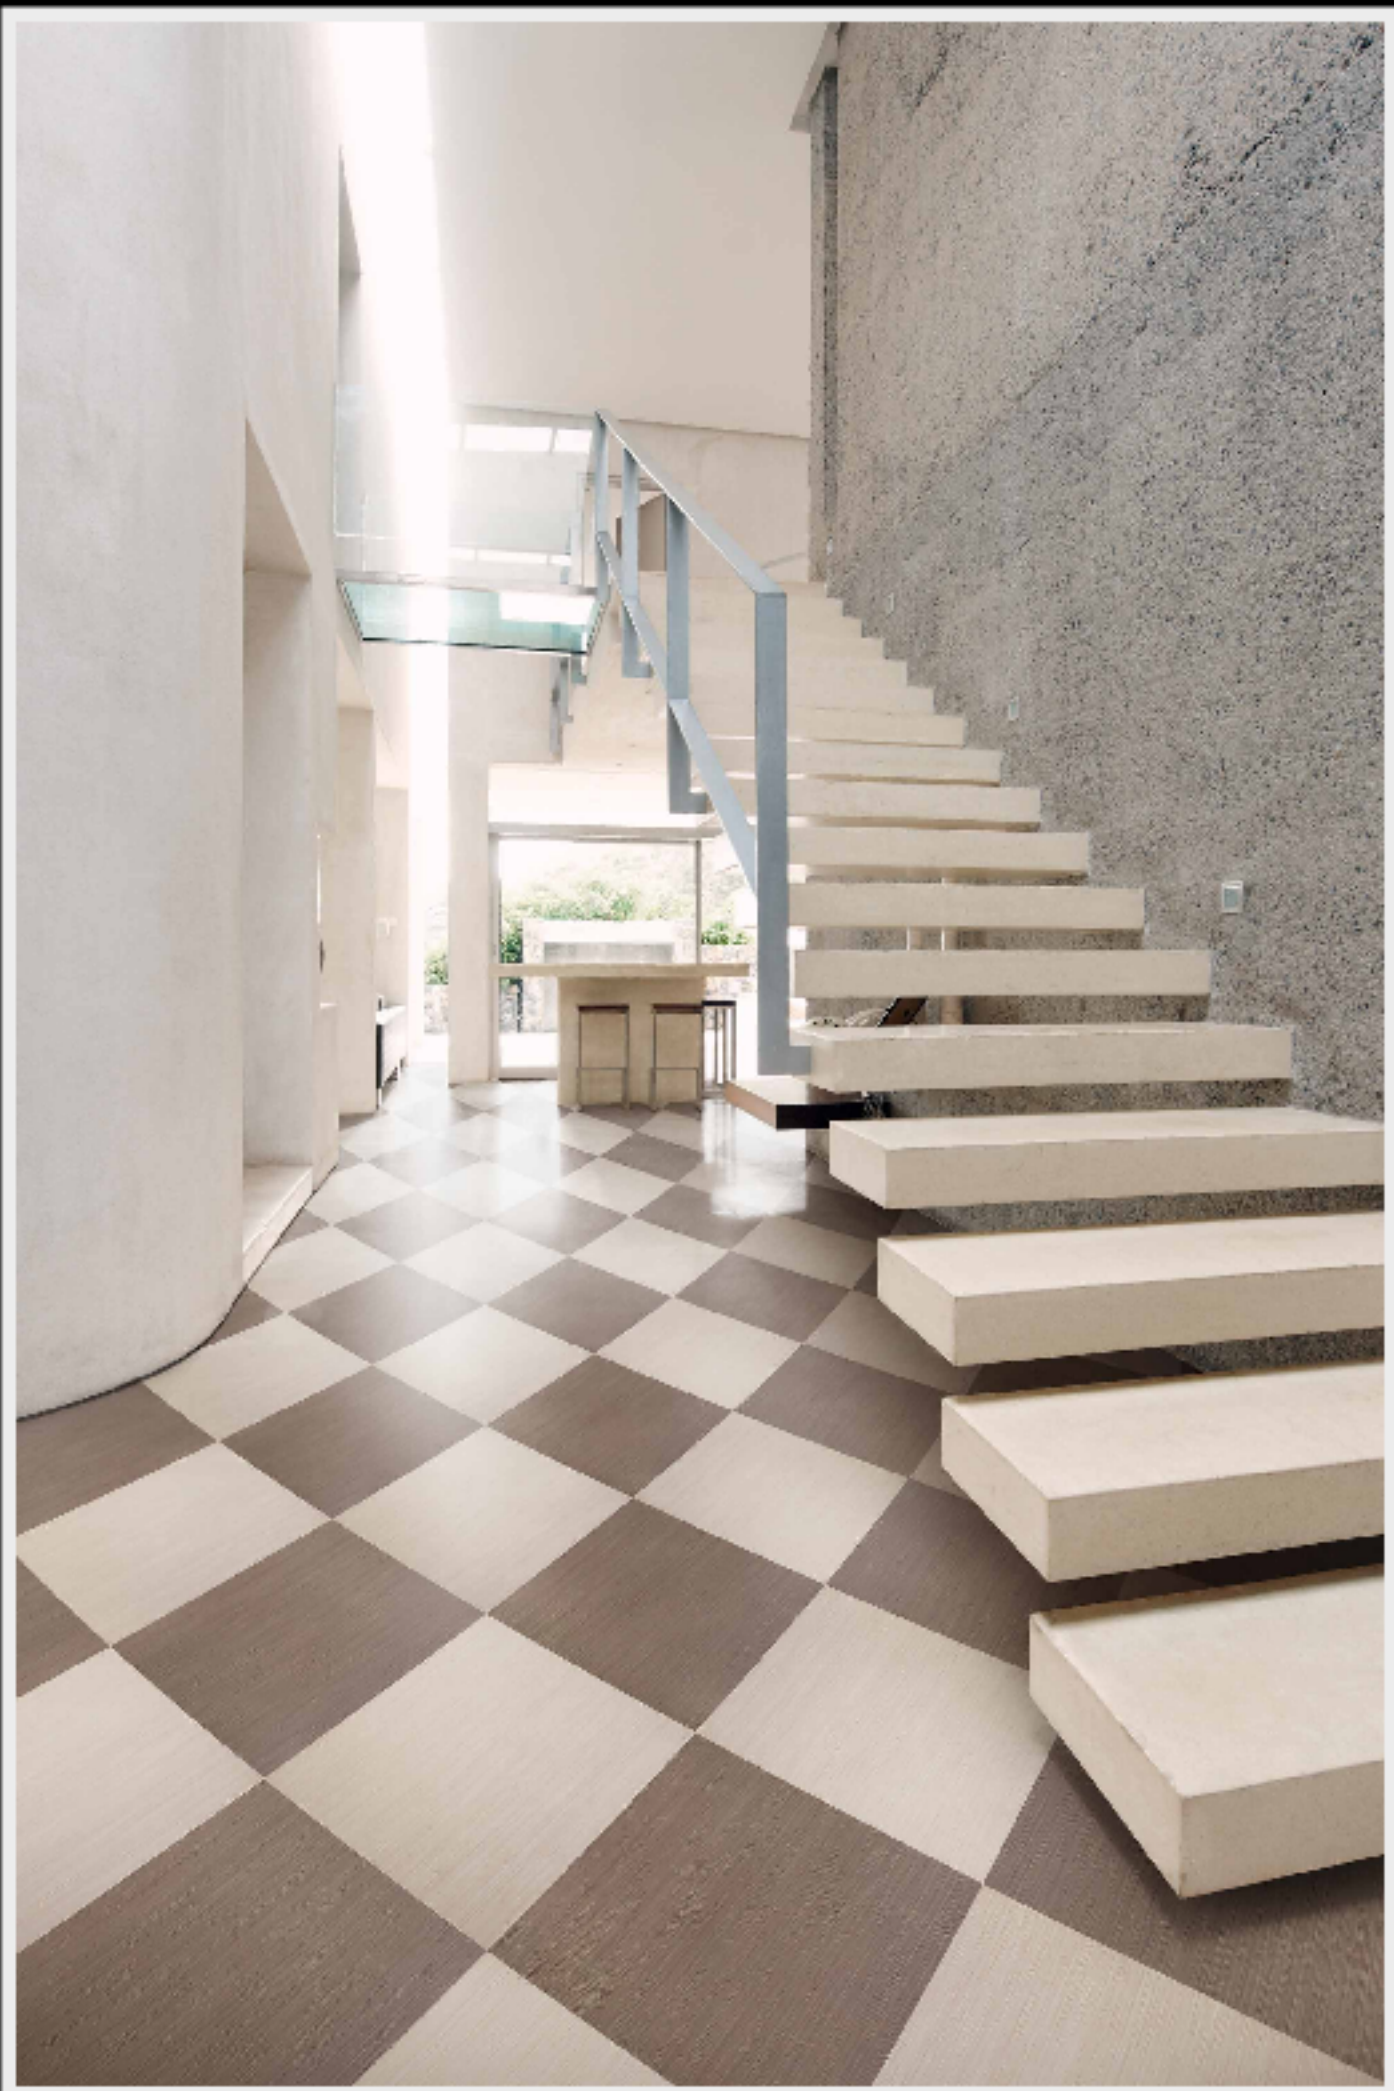

Количество элементов  
каждого дизайна  
на данном рисунке  
(S ≈ 13,5 м²)

TEMPUS  
35 шт.

VERNUM  
42 шт.

\*Расцветки дизайнов могут отличаться от реальных образцов продуктов из-за специфики полиграфического производства.