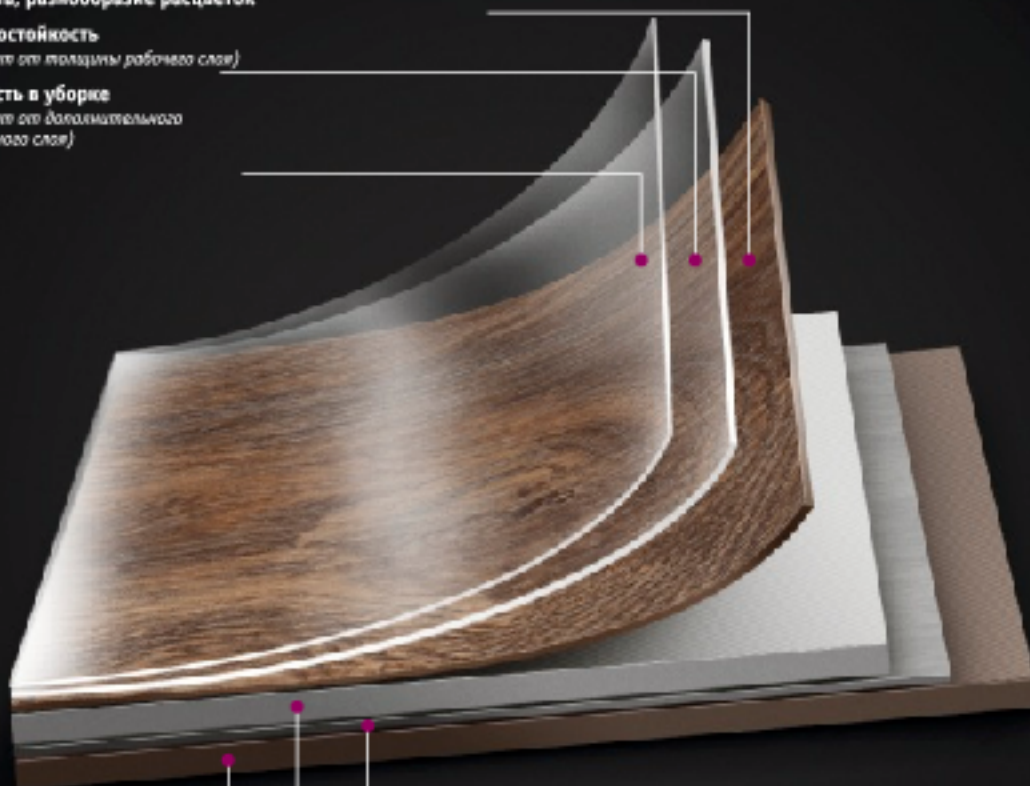

Модульность плитки - это качество паркета красоты и красота

Структура ART VINYL

Красота, разнообразие расцветок

Износостойкость

(зависит от толщины рабочего слоя)

Легкость в уборке

(зависит от дополнительного защитного слоя)

ART VINYL не растягивается и не садится
(благодаря стеклохолсту)

Прочность и отсутствие следов от каблуков и ножек мебели
(зависит от двух каландрированных слоев покрытия)

STORM / SPACE

MISTERO / ORTO / EXOTIC