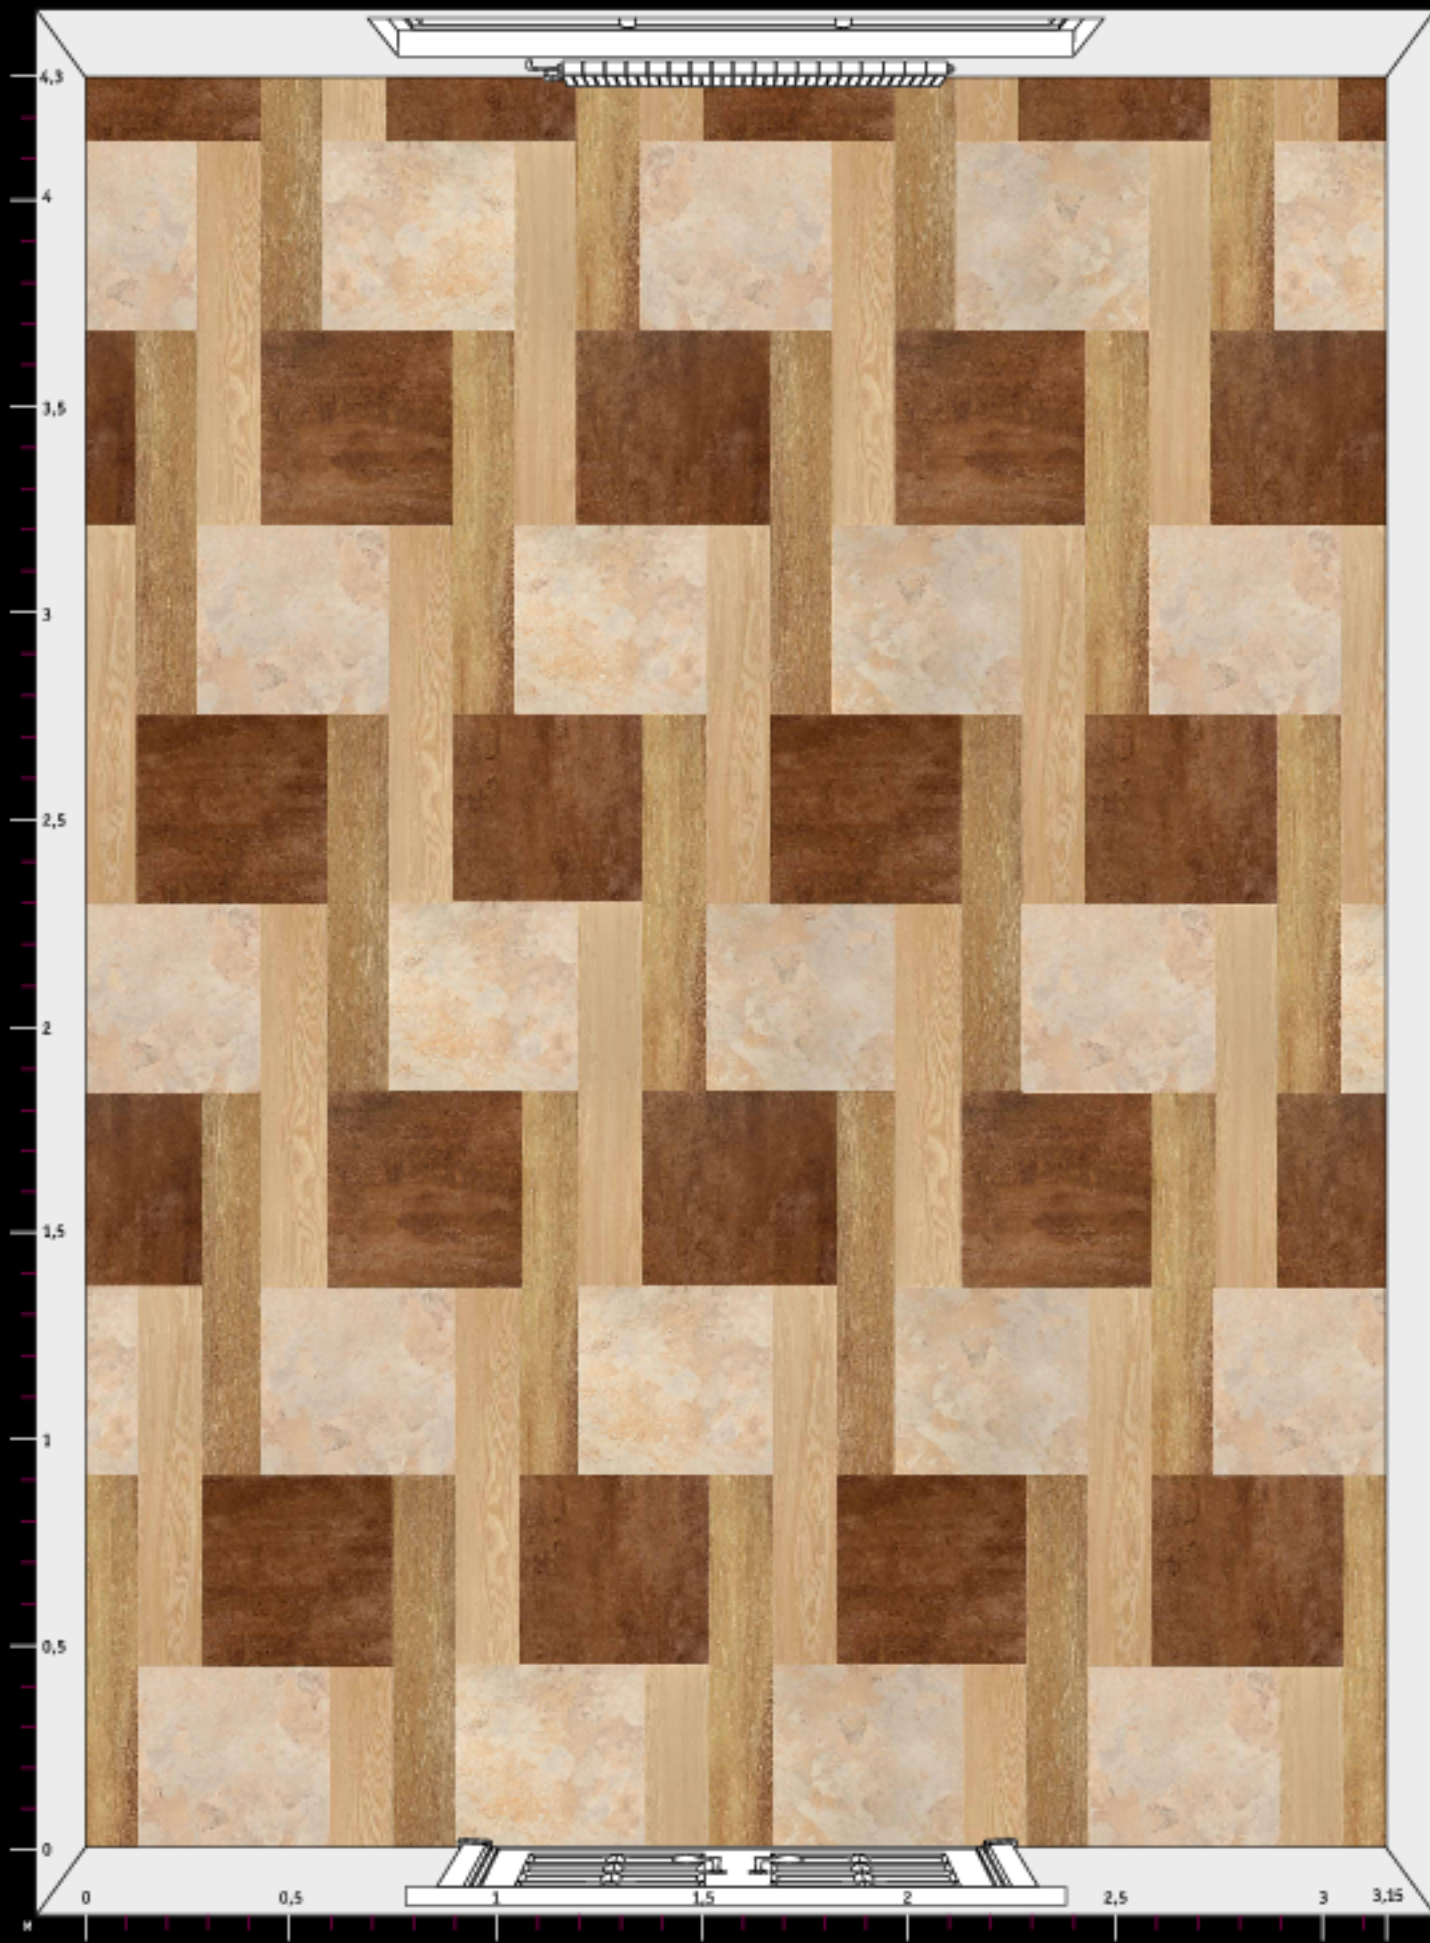

Количество элементов
каждого дизайна
на данном рисунке
(S ≈ 13,5 м²)

GRAVITY
22 шт.

ERA
23 шт.

AMENO
21 шт.

MISTERO™
25 шт.

*Расцветки дизайнов могут отличаться от реальных образцов продуктов из-за специфики полиграфического производства.
**Внимание! Градиентный дизайн! (различные оттенки цвета) Смотрите 3-6 планки!