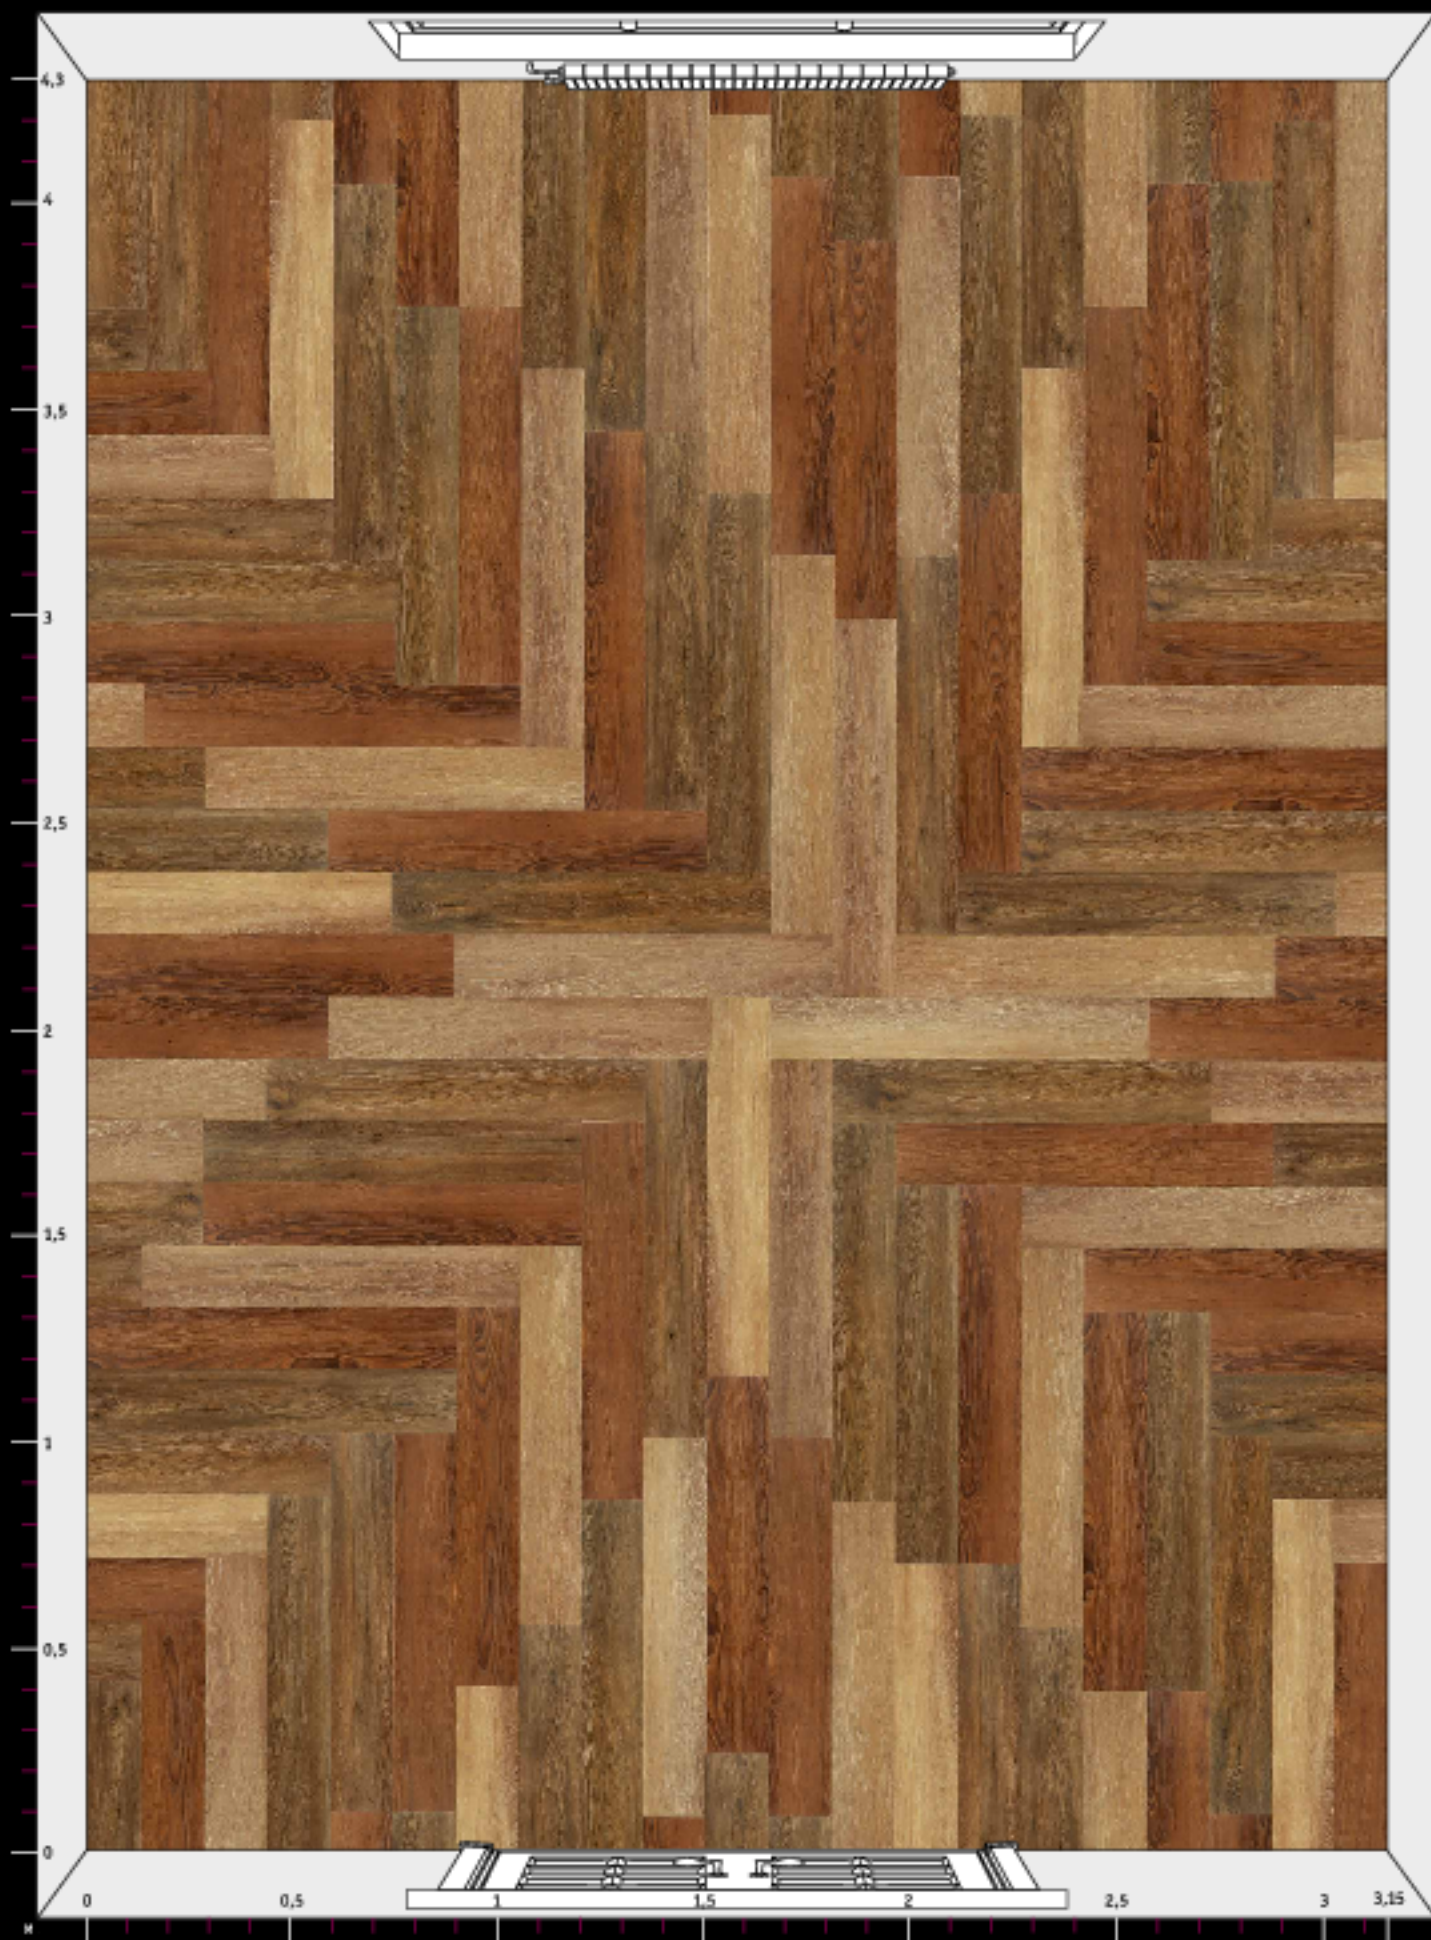

**GRAVITY**  
22 шт.

**ERA**  
23 шт.

**AMENO**  
21 шт.

**MISTERO™**  
25 шт.

\*Расцветки дизайнов могут отличаться от реальных образцов продуктов из-за специфики полиграфического производства.  
\*\*Внимание! Градиентный дизайн! (различные оттенки цвета) Смотрите 3-6 планки!