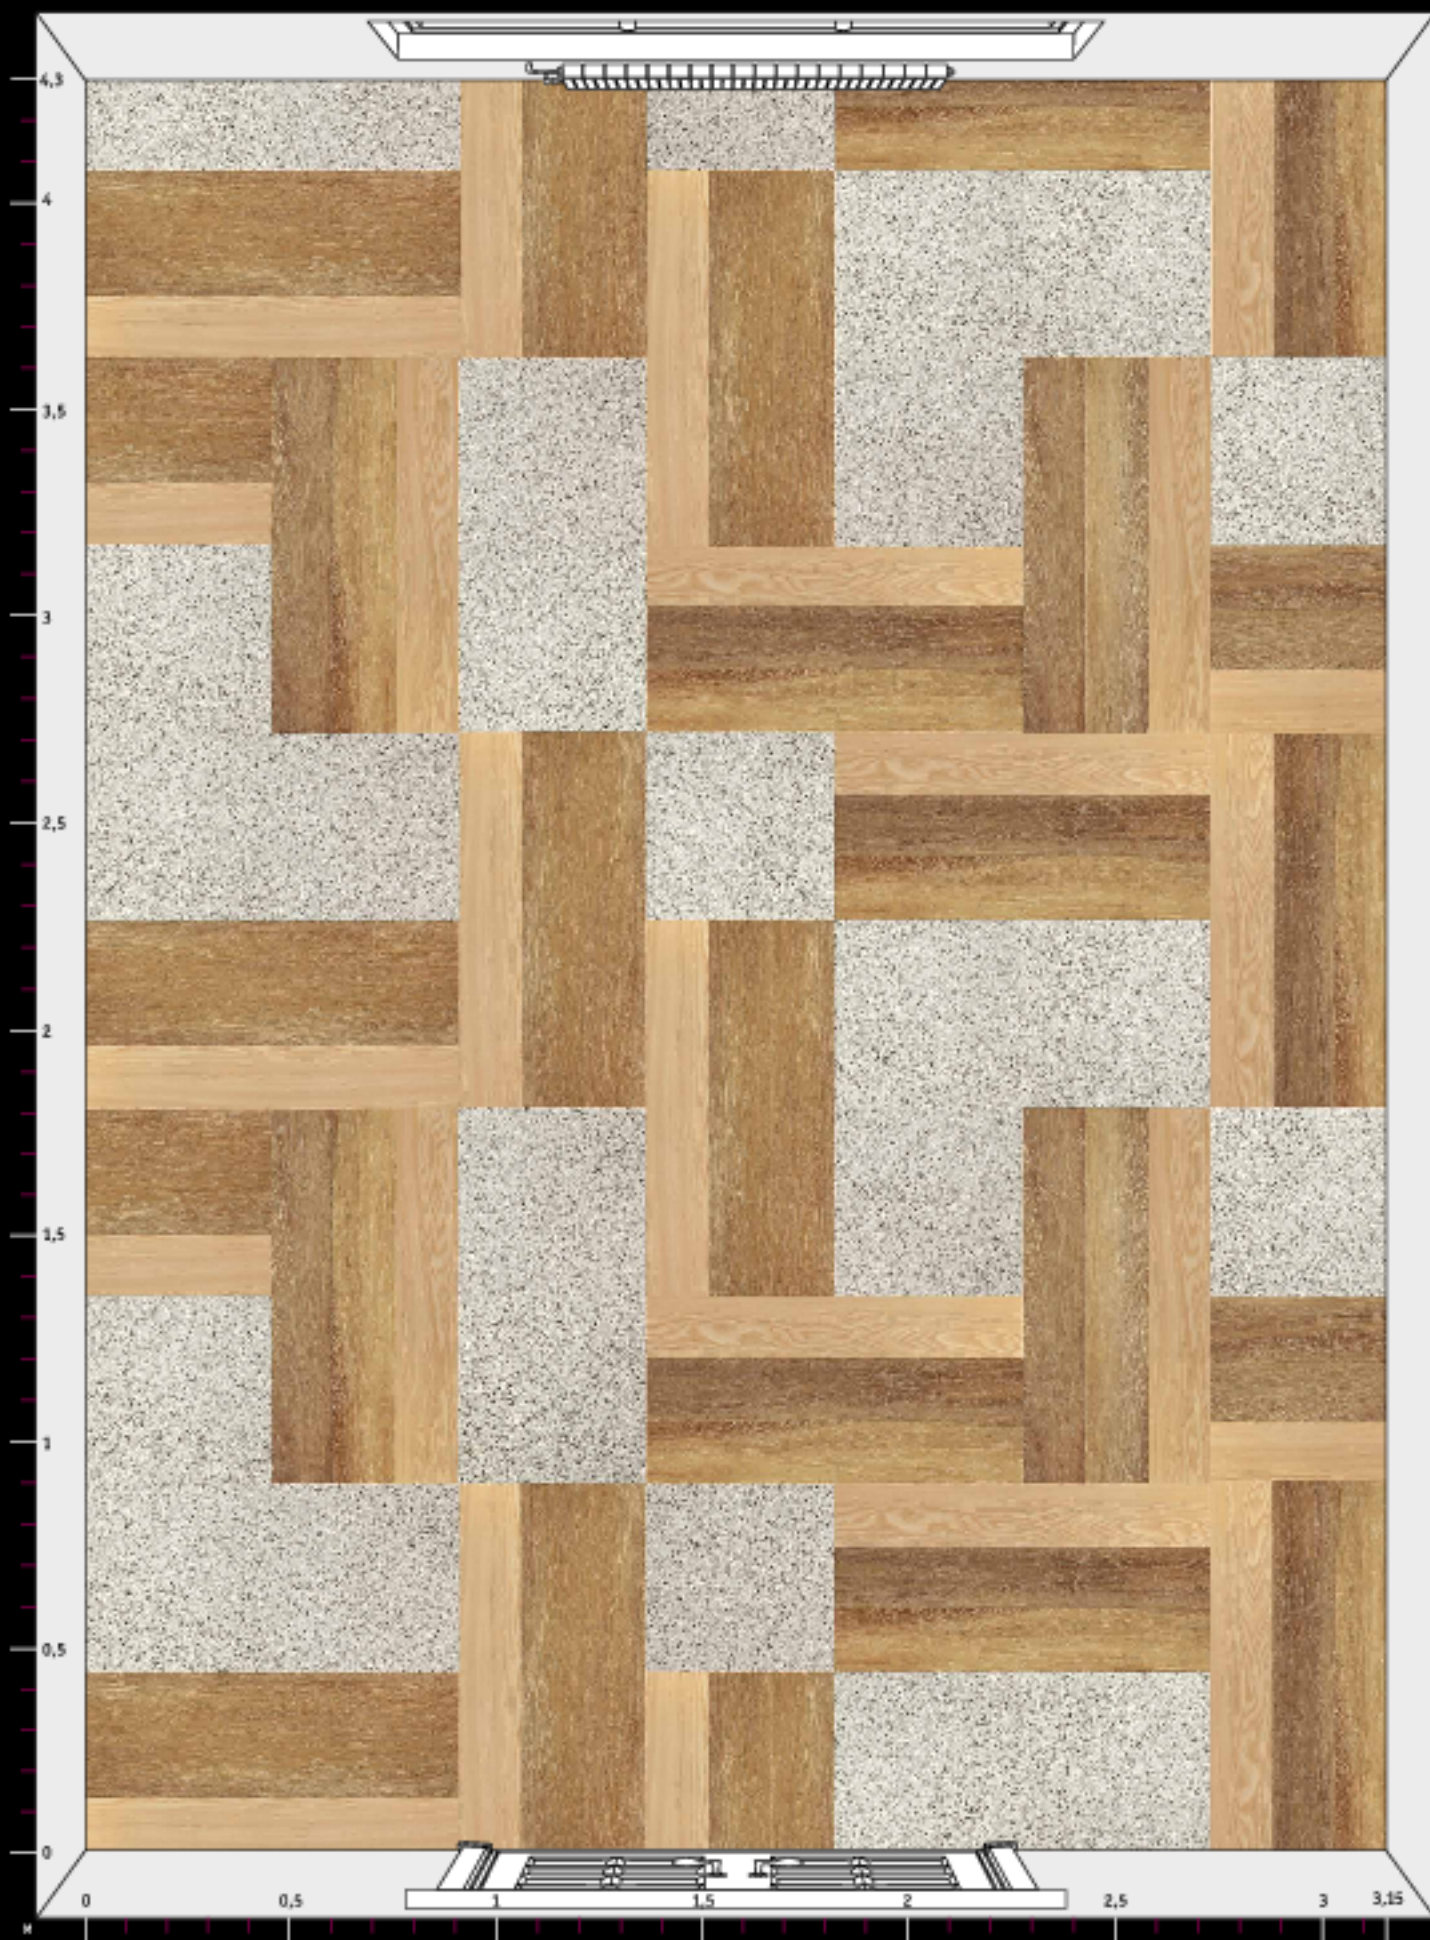

Количество элементов
каждого дизайна
на данном рисунке
(S ≈ 13,5 м²)

SPACE
25 шт.

тип А

MISTERO™
50 шт.

тип А

AMENO
24 шт.

*Расцветки дизайнов могут отличаться от реальных образцов продуктов из-за специфики полиграфического производства.
**Внимание! Градиентный дизайн! (различные оттенки цвета) Смотрите 3-6 планки!