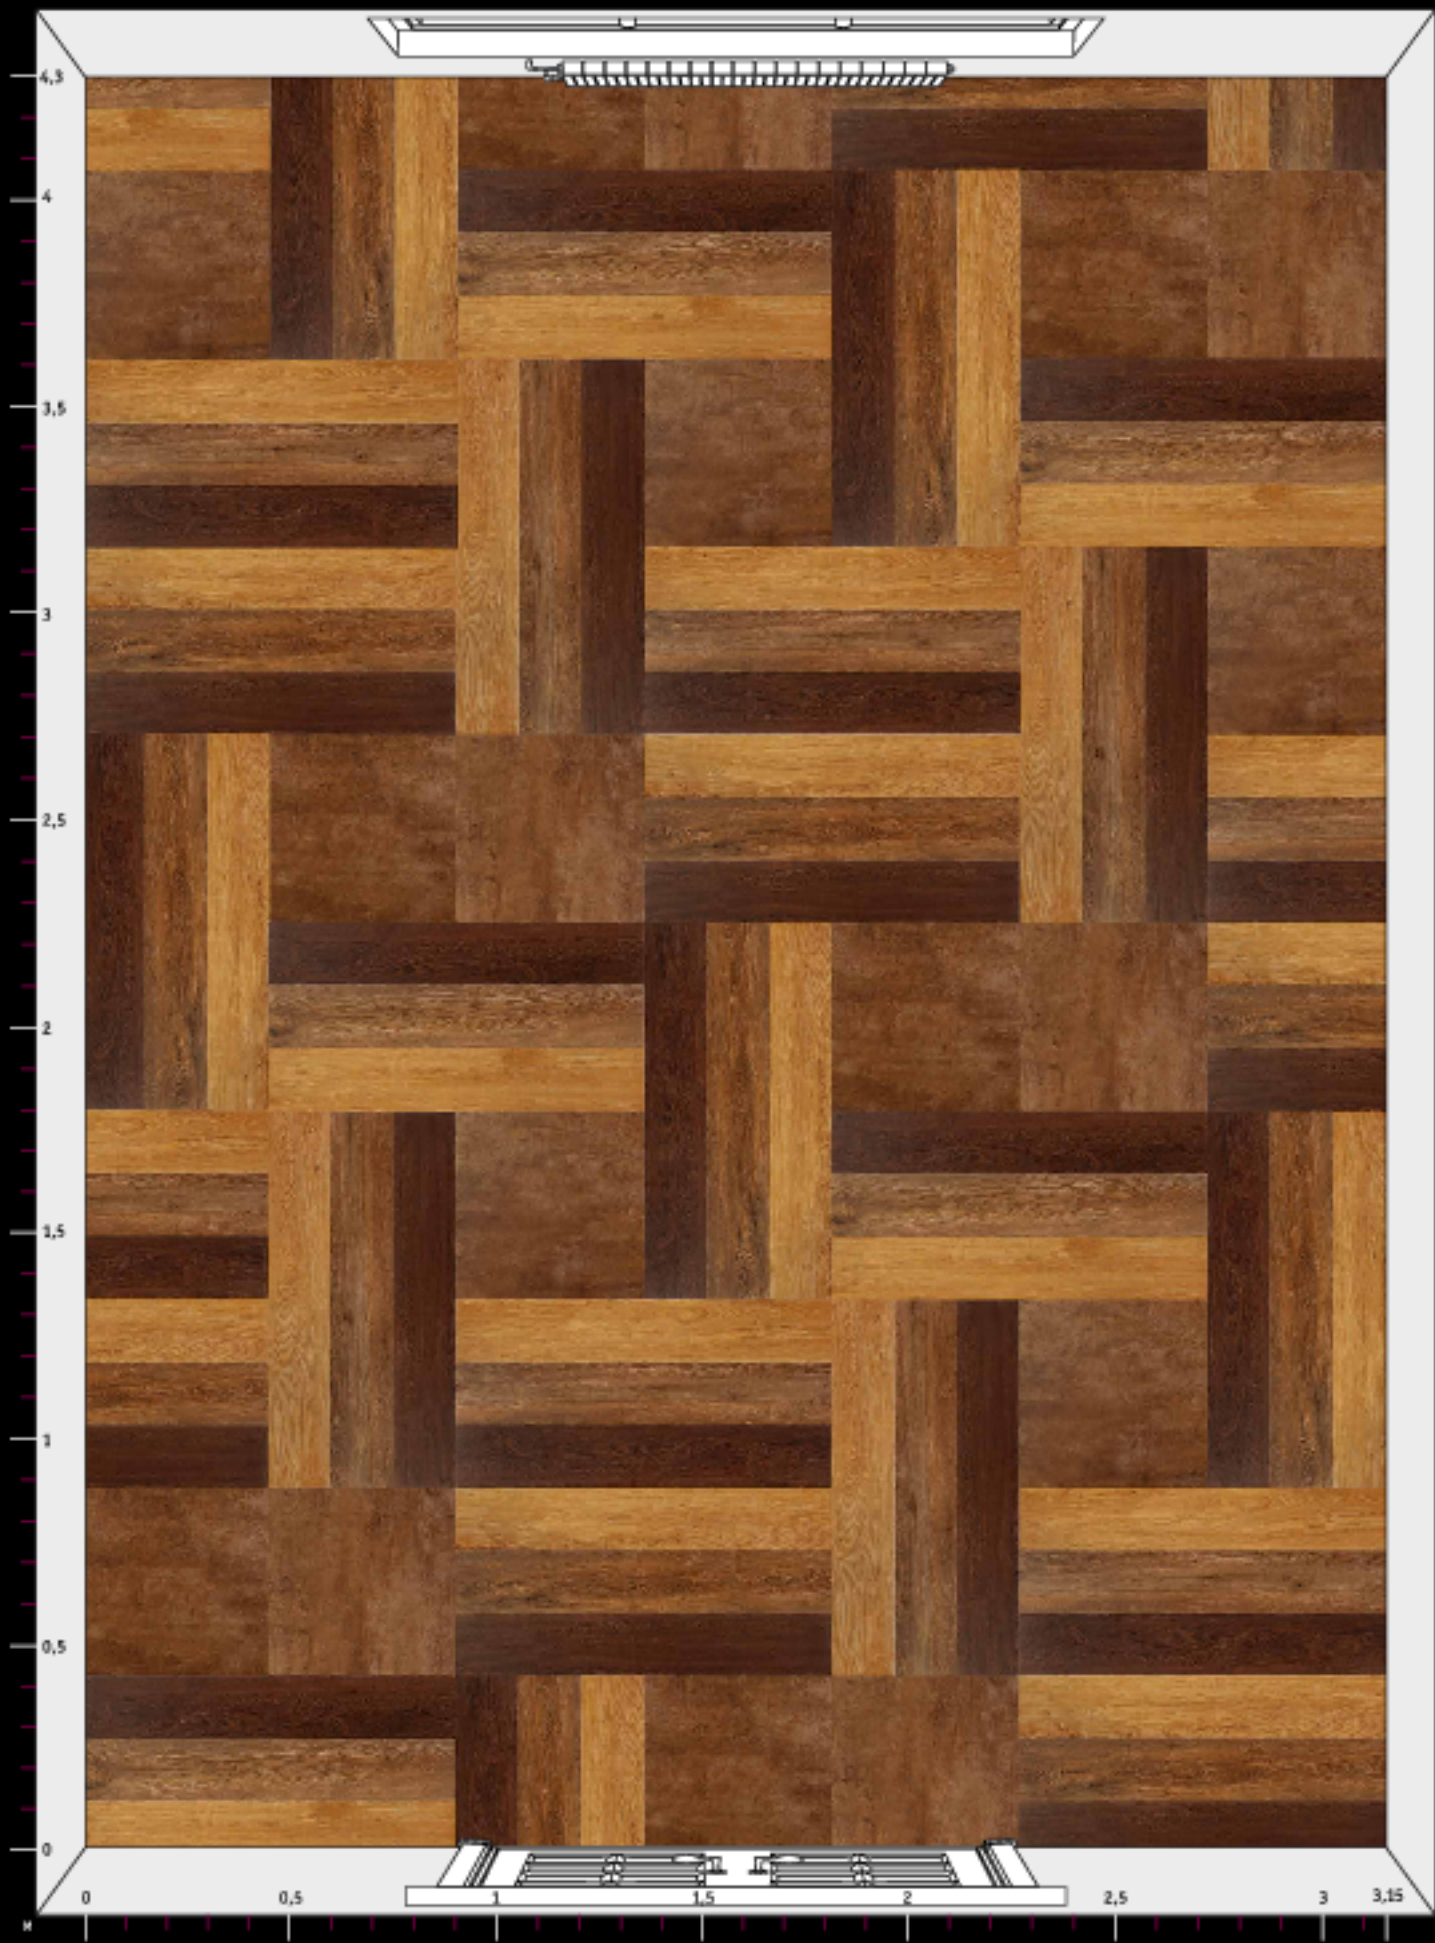

Количество элементов
каждого дизайна
на данном рисунке
(S ≈ 13,5 м²)

ERA
17 шт.

тип А

ОРТО
30 шт.

тип А

ELYSIUM
29 шт.

тип А

SOUL
29 шт.

*Расцветки дизайнов могут отличаться от реальных образцов продуктов из-за специфики полиграфического производства.