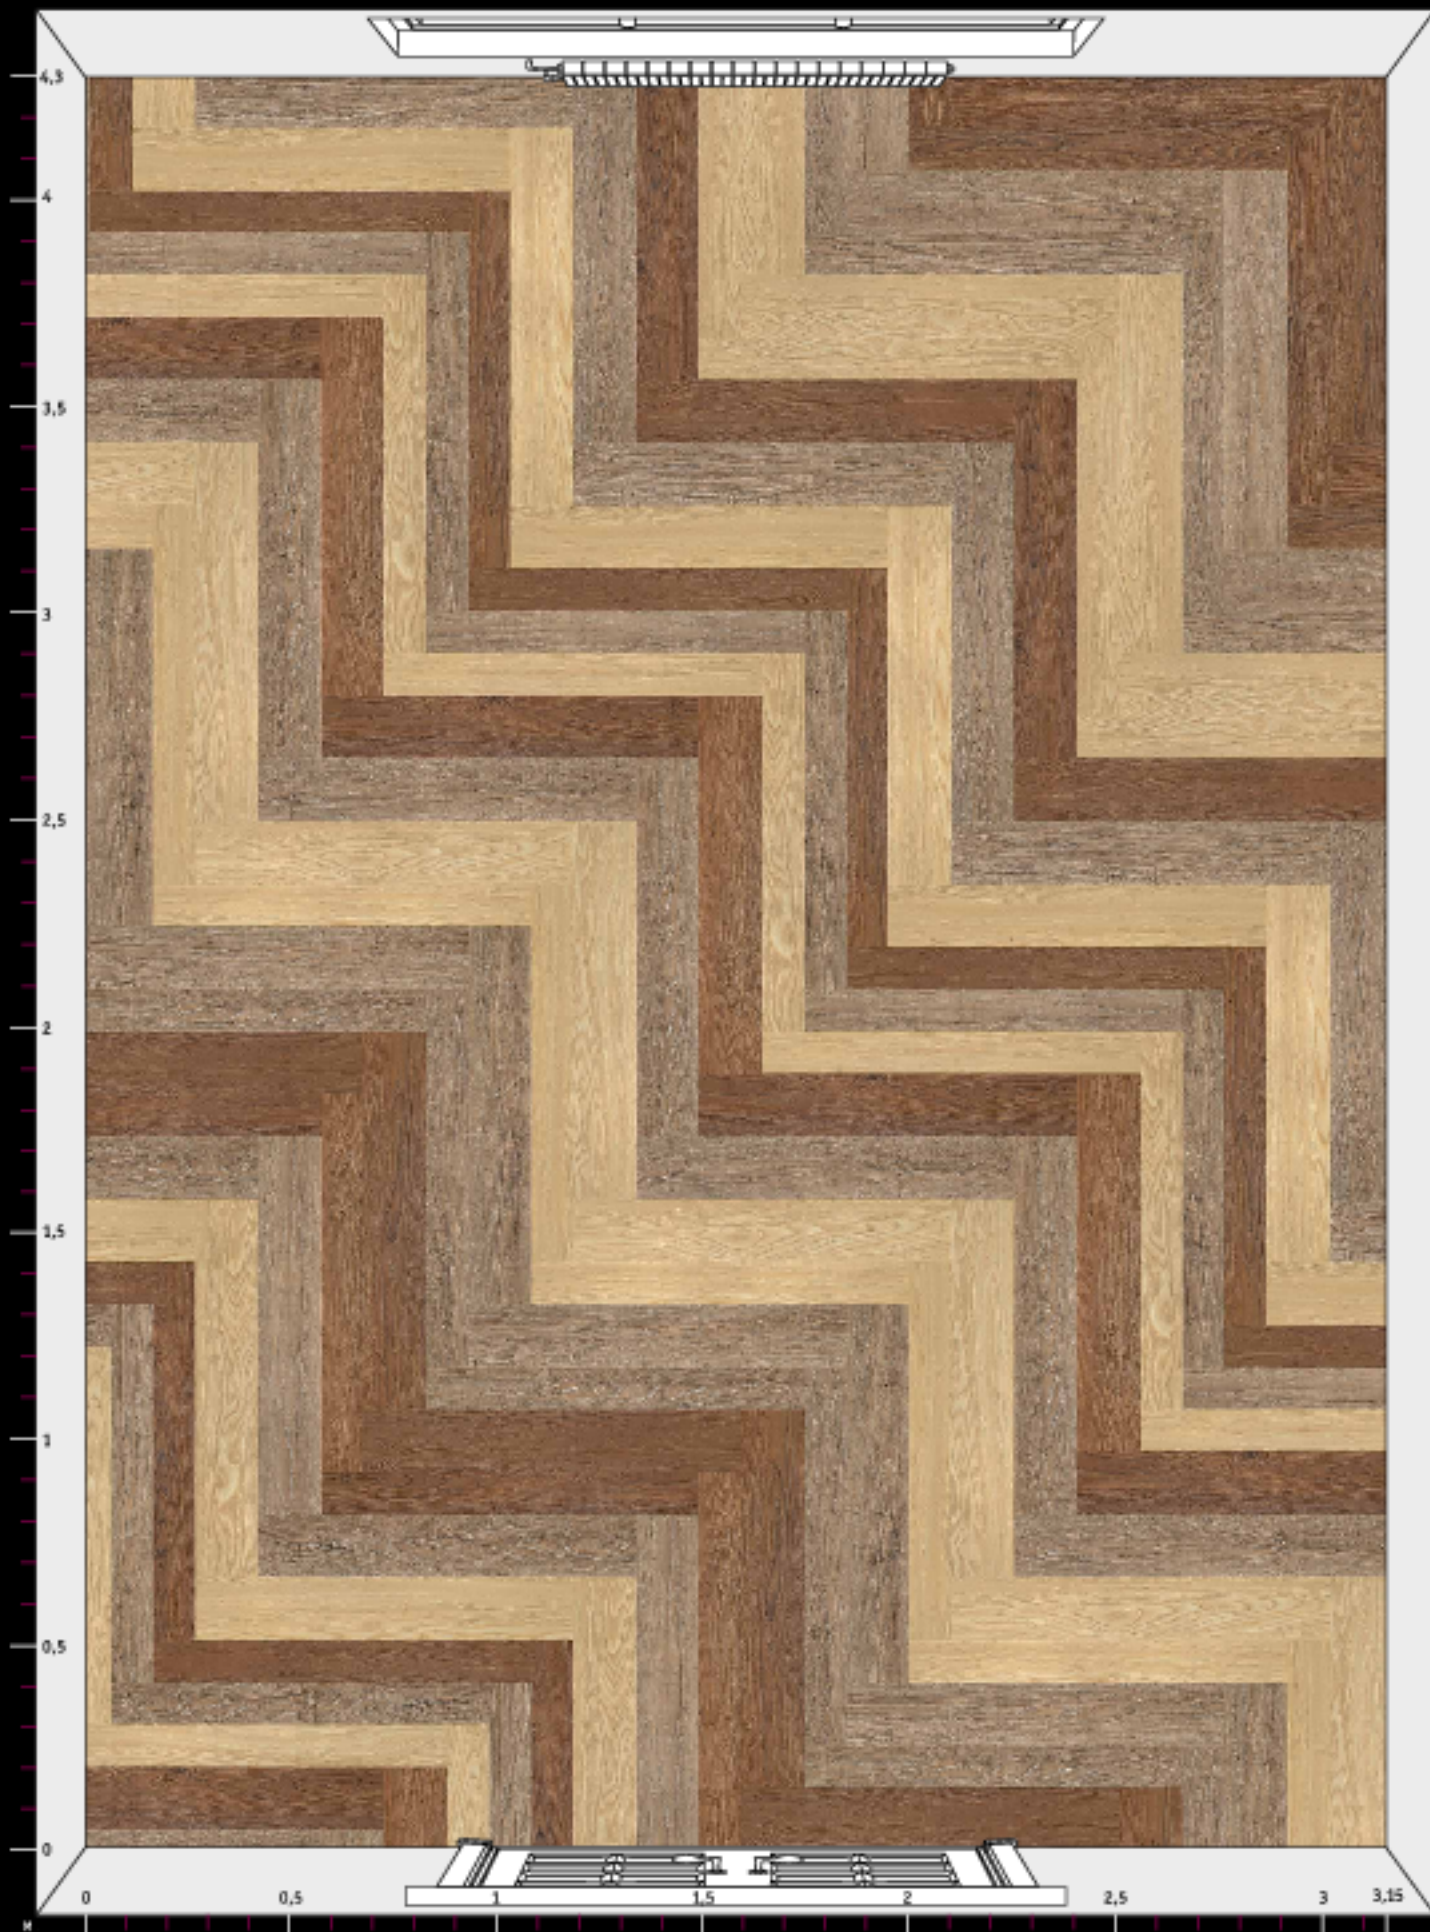

Количество элементов
каждого дизайна
на данном рисунке
(S ≈ 13,5 м²)

тип А	AMENO 24 шт.	тип А	ENIGMA 30 шт.	тип А	EXOTIC 21 шт.
тип В	AMENO 21 шт.	тип В	ENIGMA 21 шт.	тип В	EXOTIC 22 шт.

*Расцветки дизайнов могут отличаться от реальных образцов продуктов из-за специфики полиграфического производства.