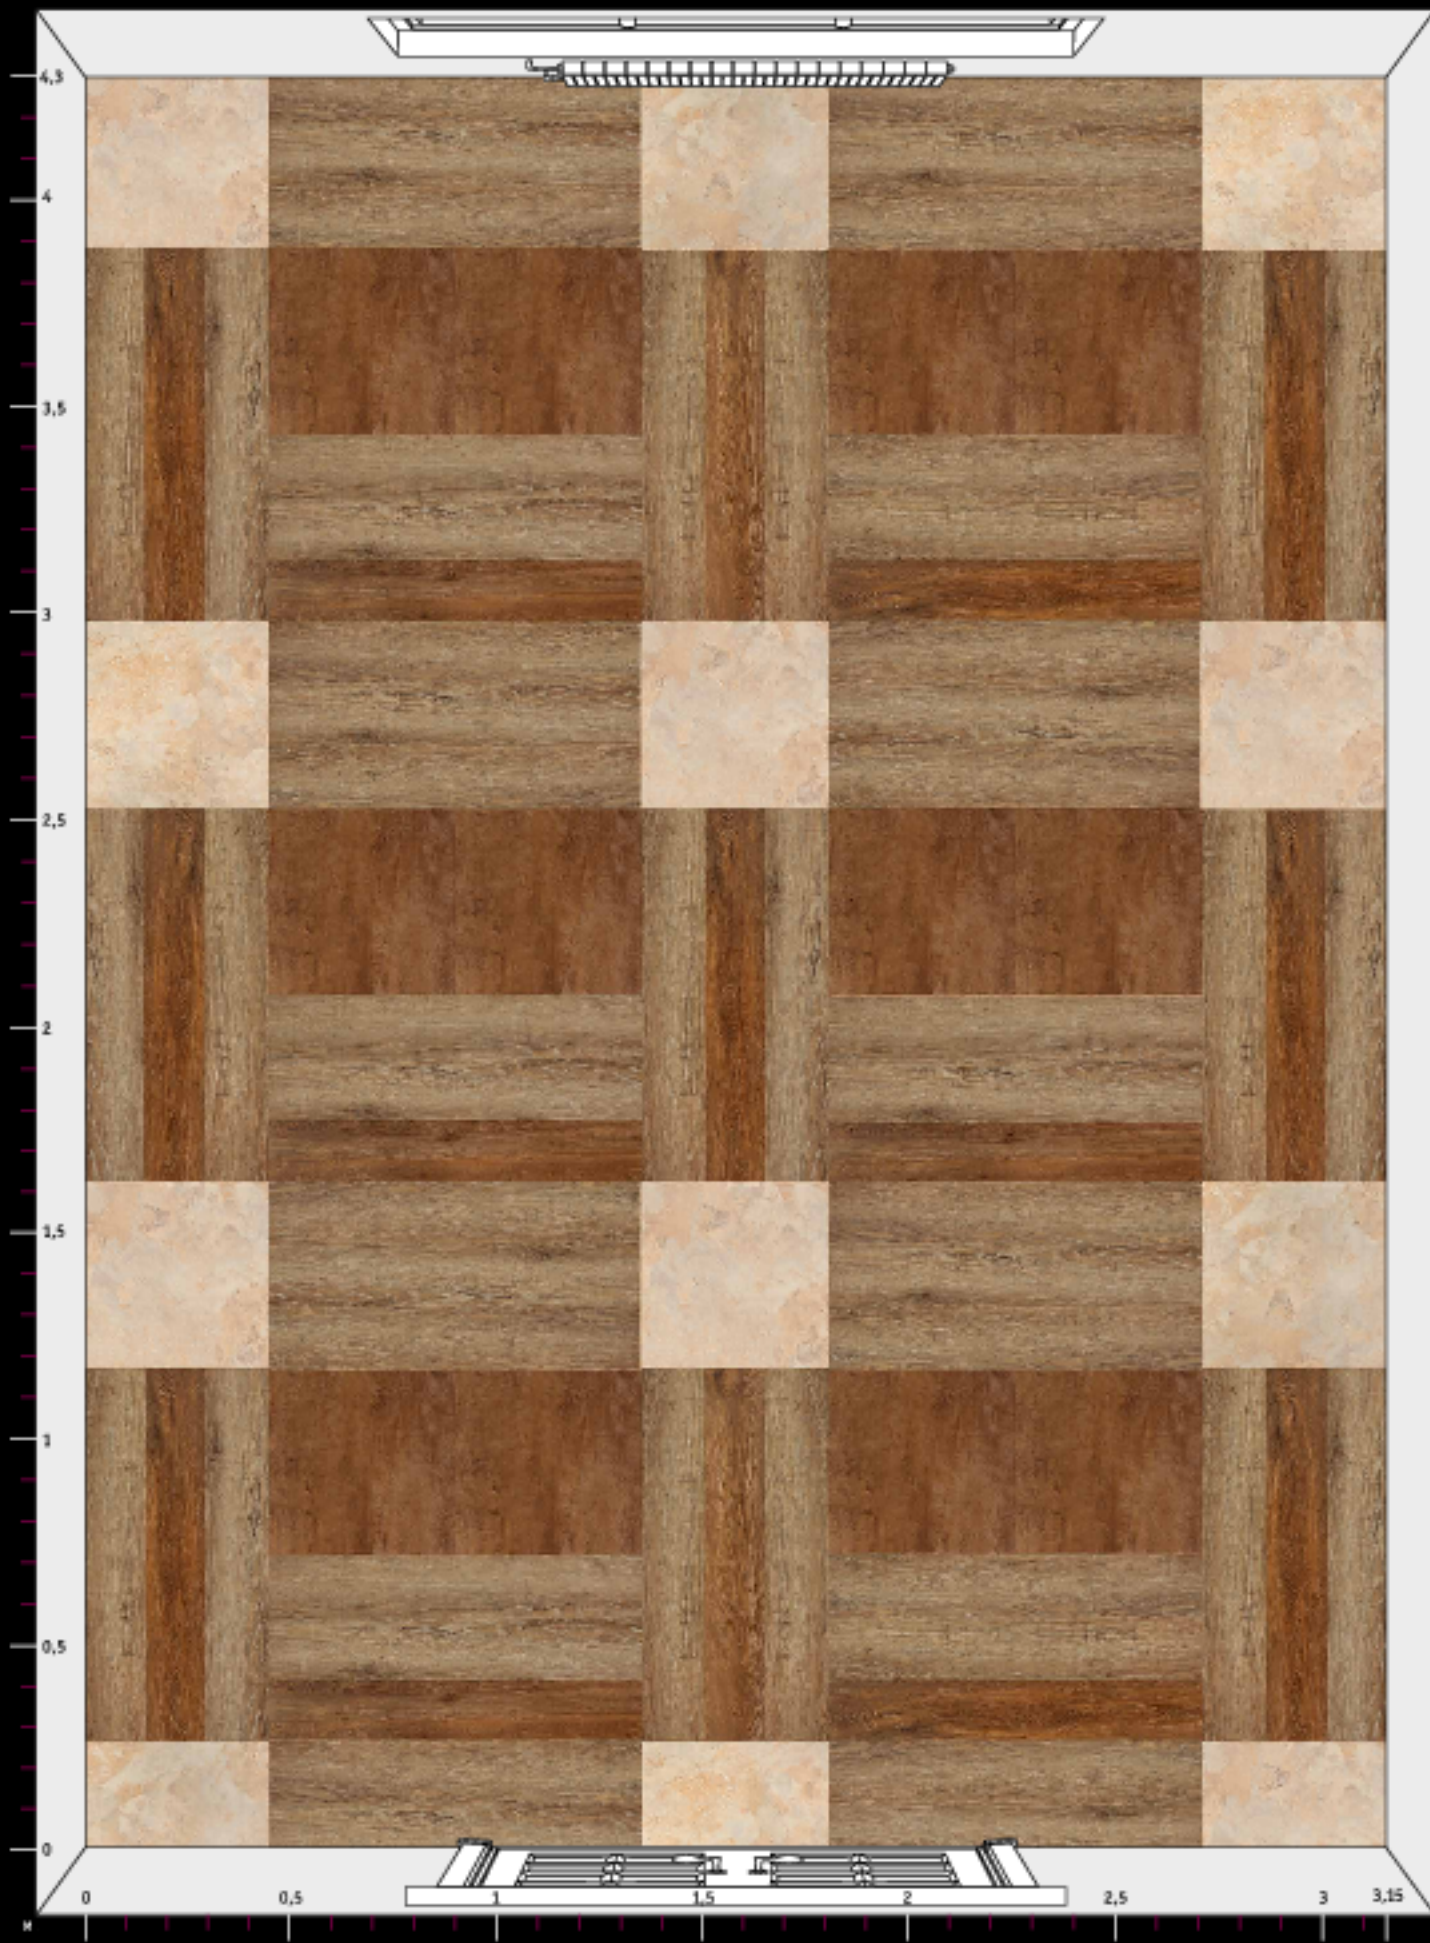

параллельная

диагональная

диагональная со смещением 1/3

диагональная хаотичная

Количество элементов  
каждого дизайна  
на данном рисунке  
(S ≈ 13,5 м²)

- 

**GRAVITY**  
12 шт.
- 

**ERA**  
12 шт.
- 