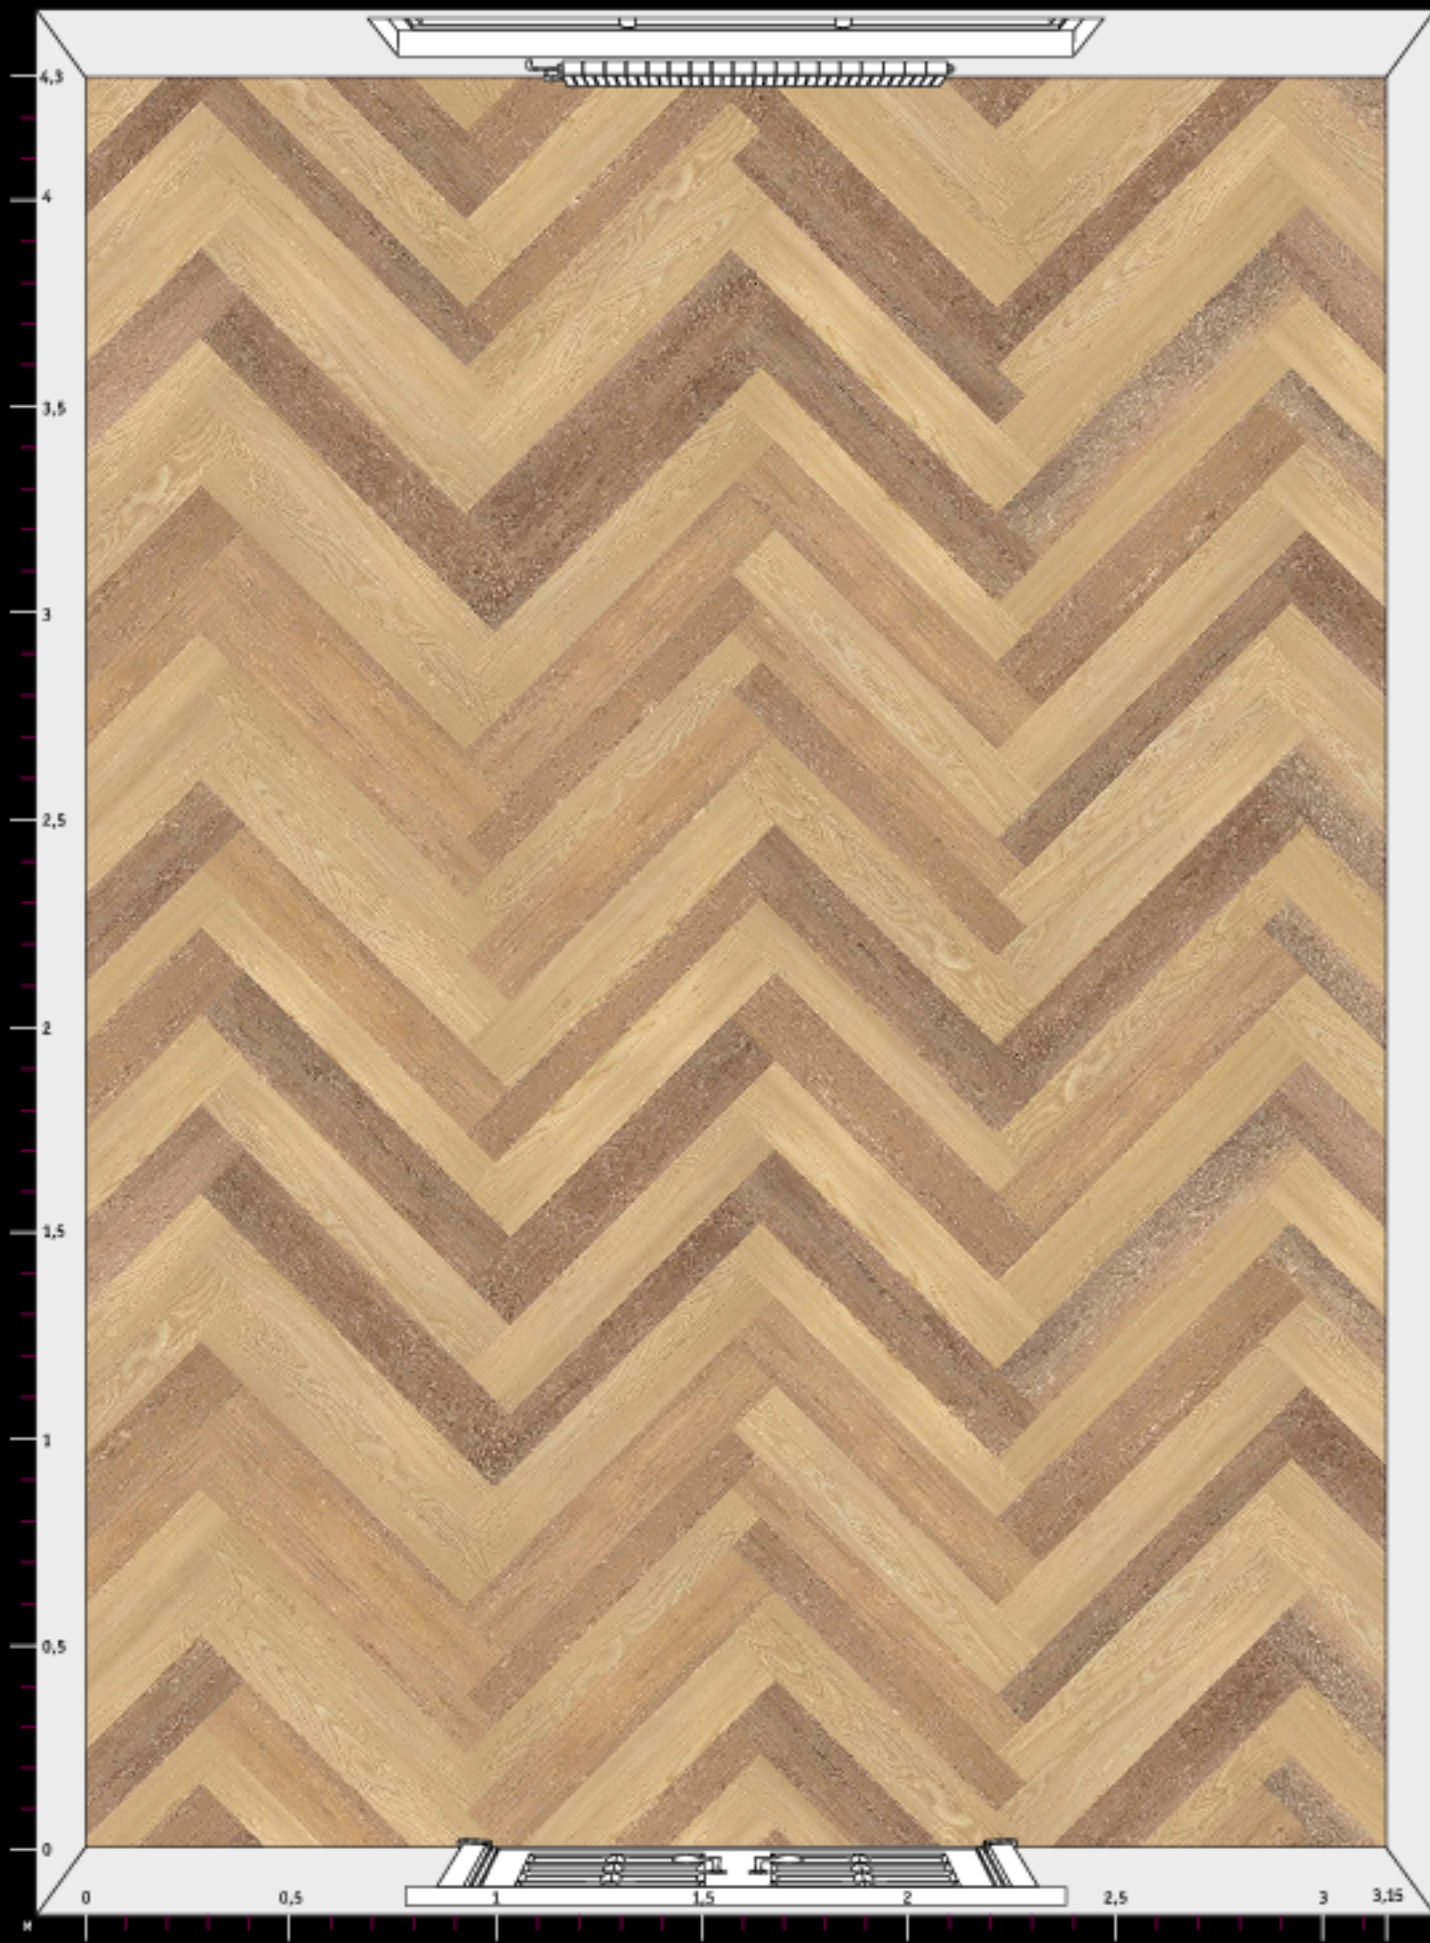

Количество элементов  
каждого дизайна  
на данном рисунке  
(S ≈ 13,5 м²)

тип А MISTERO™ 42 шт.

тип А EXOTIC 40 шт.  
тип А ORTO 50 шт.

\*Расцветки дизайнов могут отличаться от реальных образцов продуктов из-за специфики полиграфического производства.  
\*\*Внимание! Градиентный дизайн (различные оттенки цвета). Смотрите 3-6 планки!