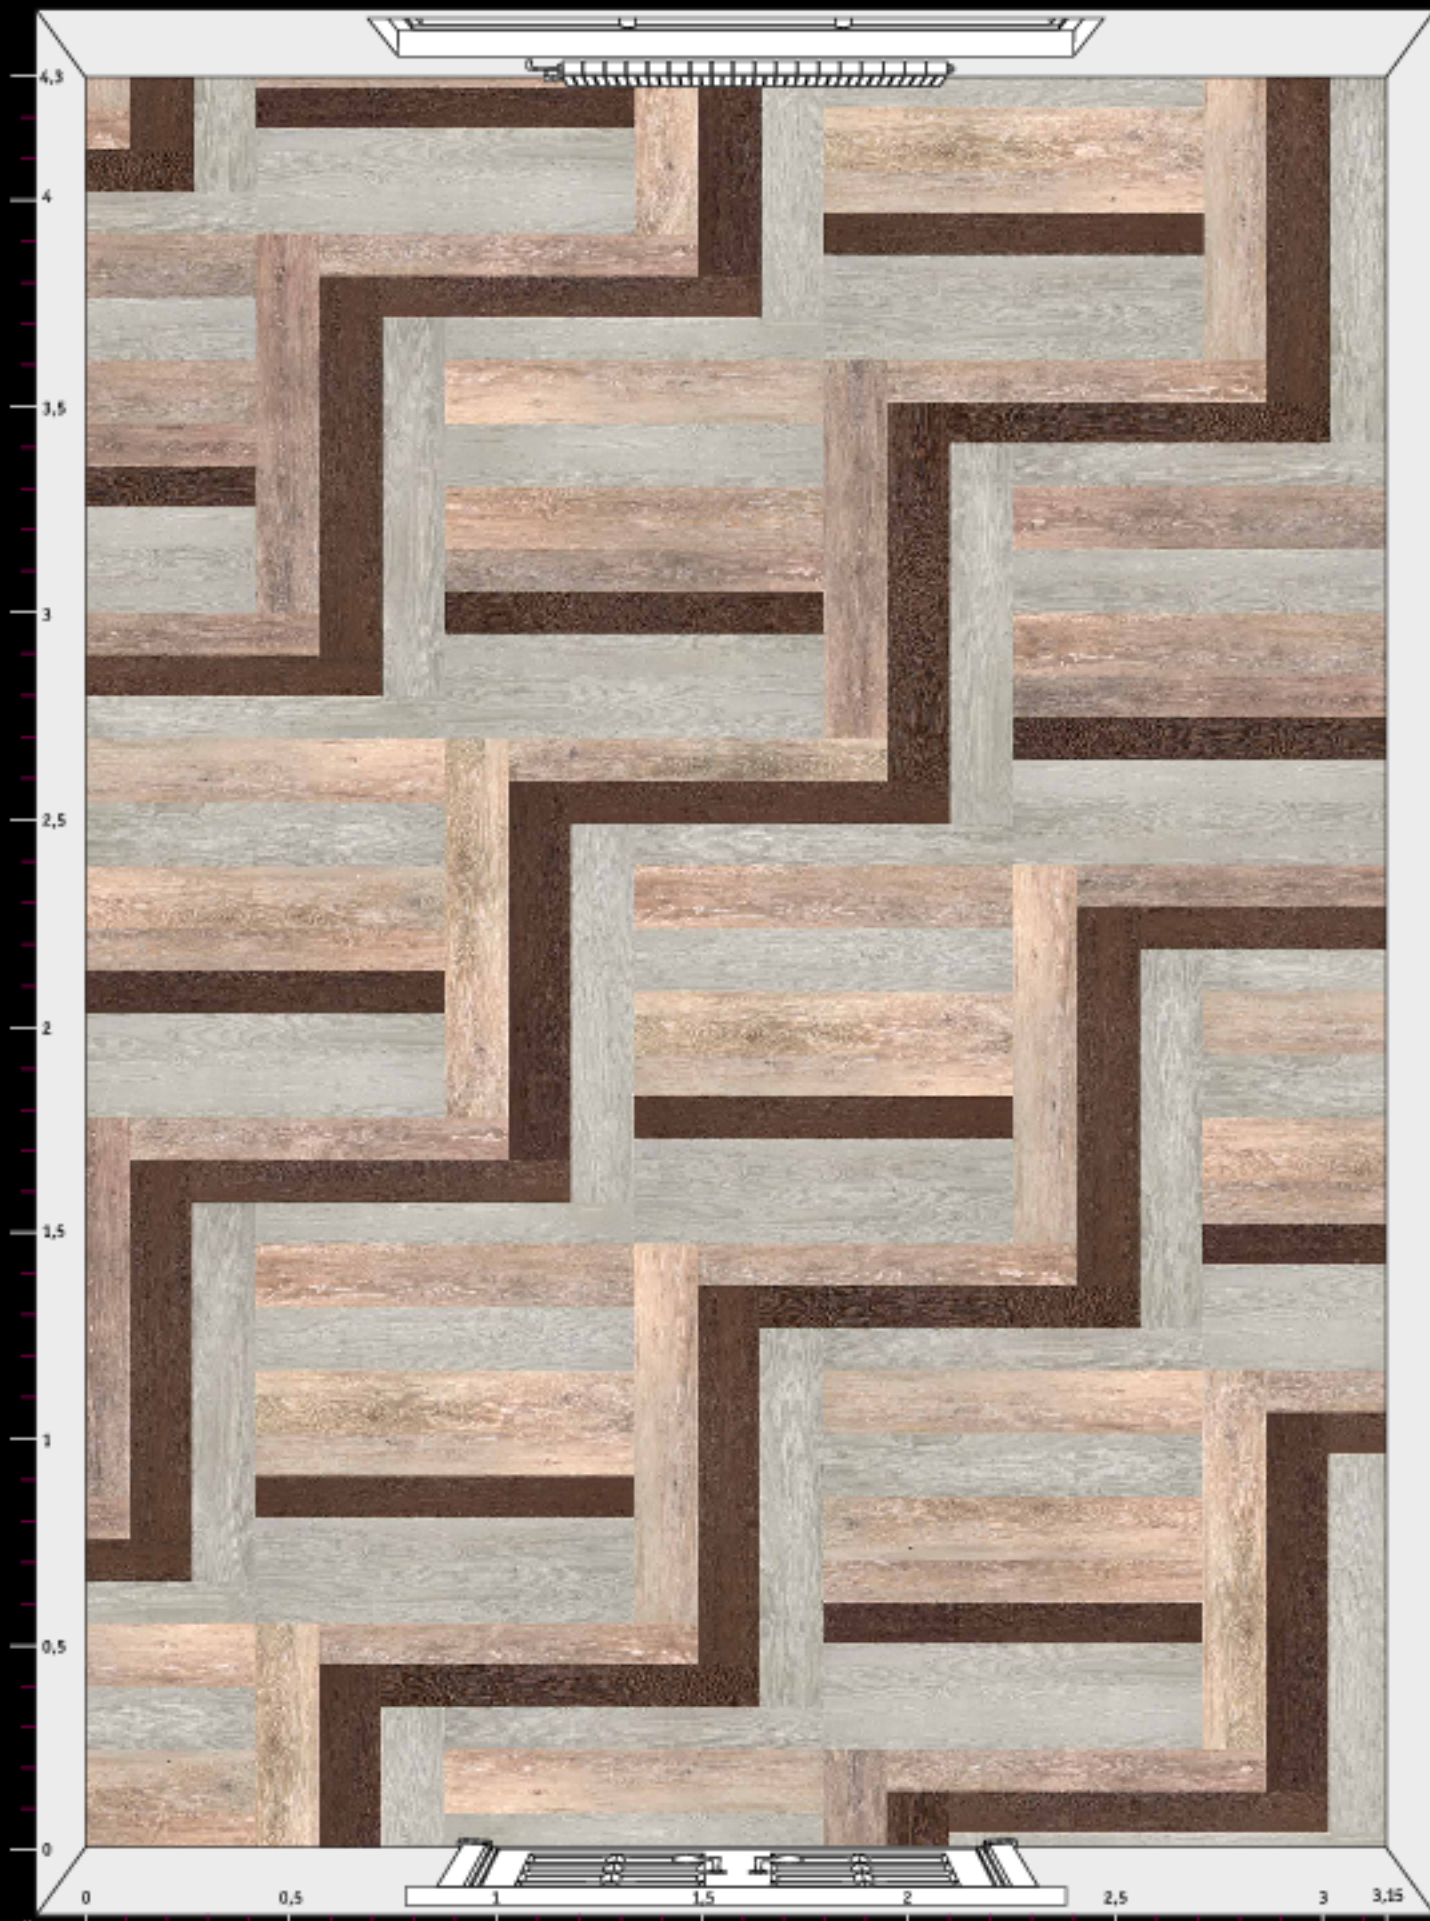

тип А	AMBIENT 34 шт.	тип А	ELYSIUM 12 шт.	тип А	VOLO 13 шт.
тип В	AMBIENT 23 шт.	тип В	ELYSIUM 22 шт.	тип В	VOLO 21 шт.

Количество элементов
каждого дизайна
на данном рисунке
(S ≈ 13,5 м²)

* Расчеты дизайнов могут отличаться от реальных образцов продуктов из-за специфики пола и рафинированного производства.