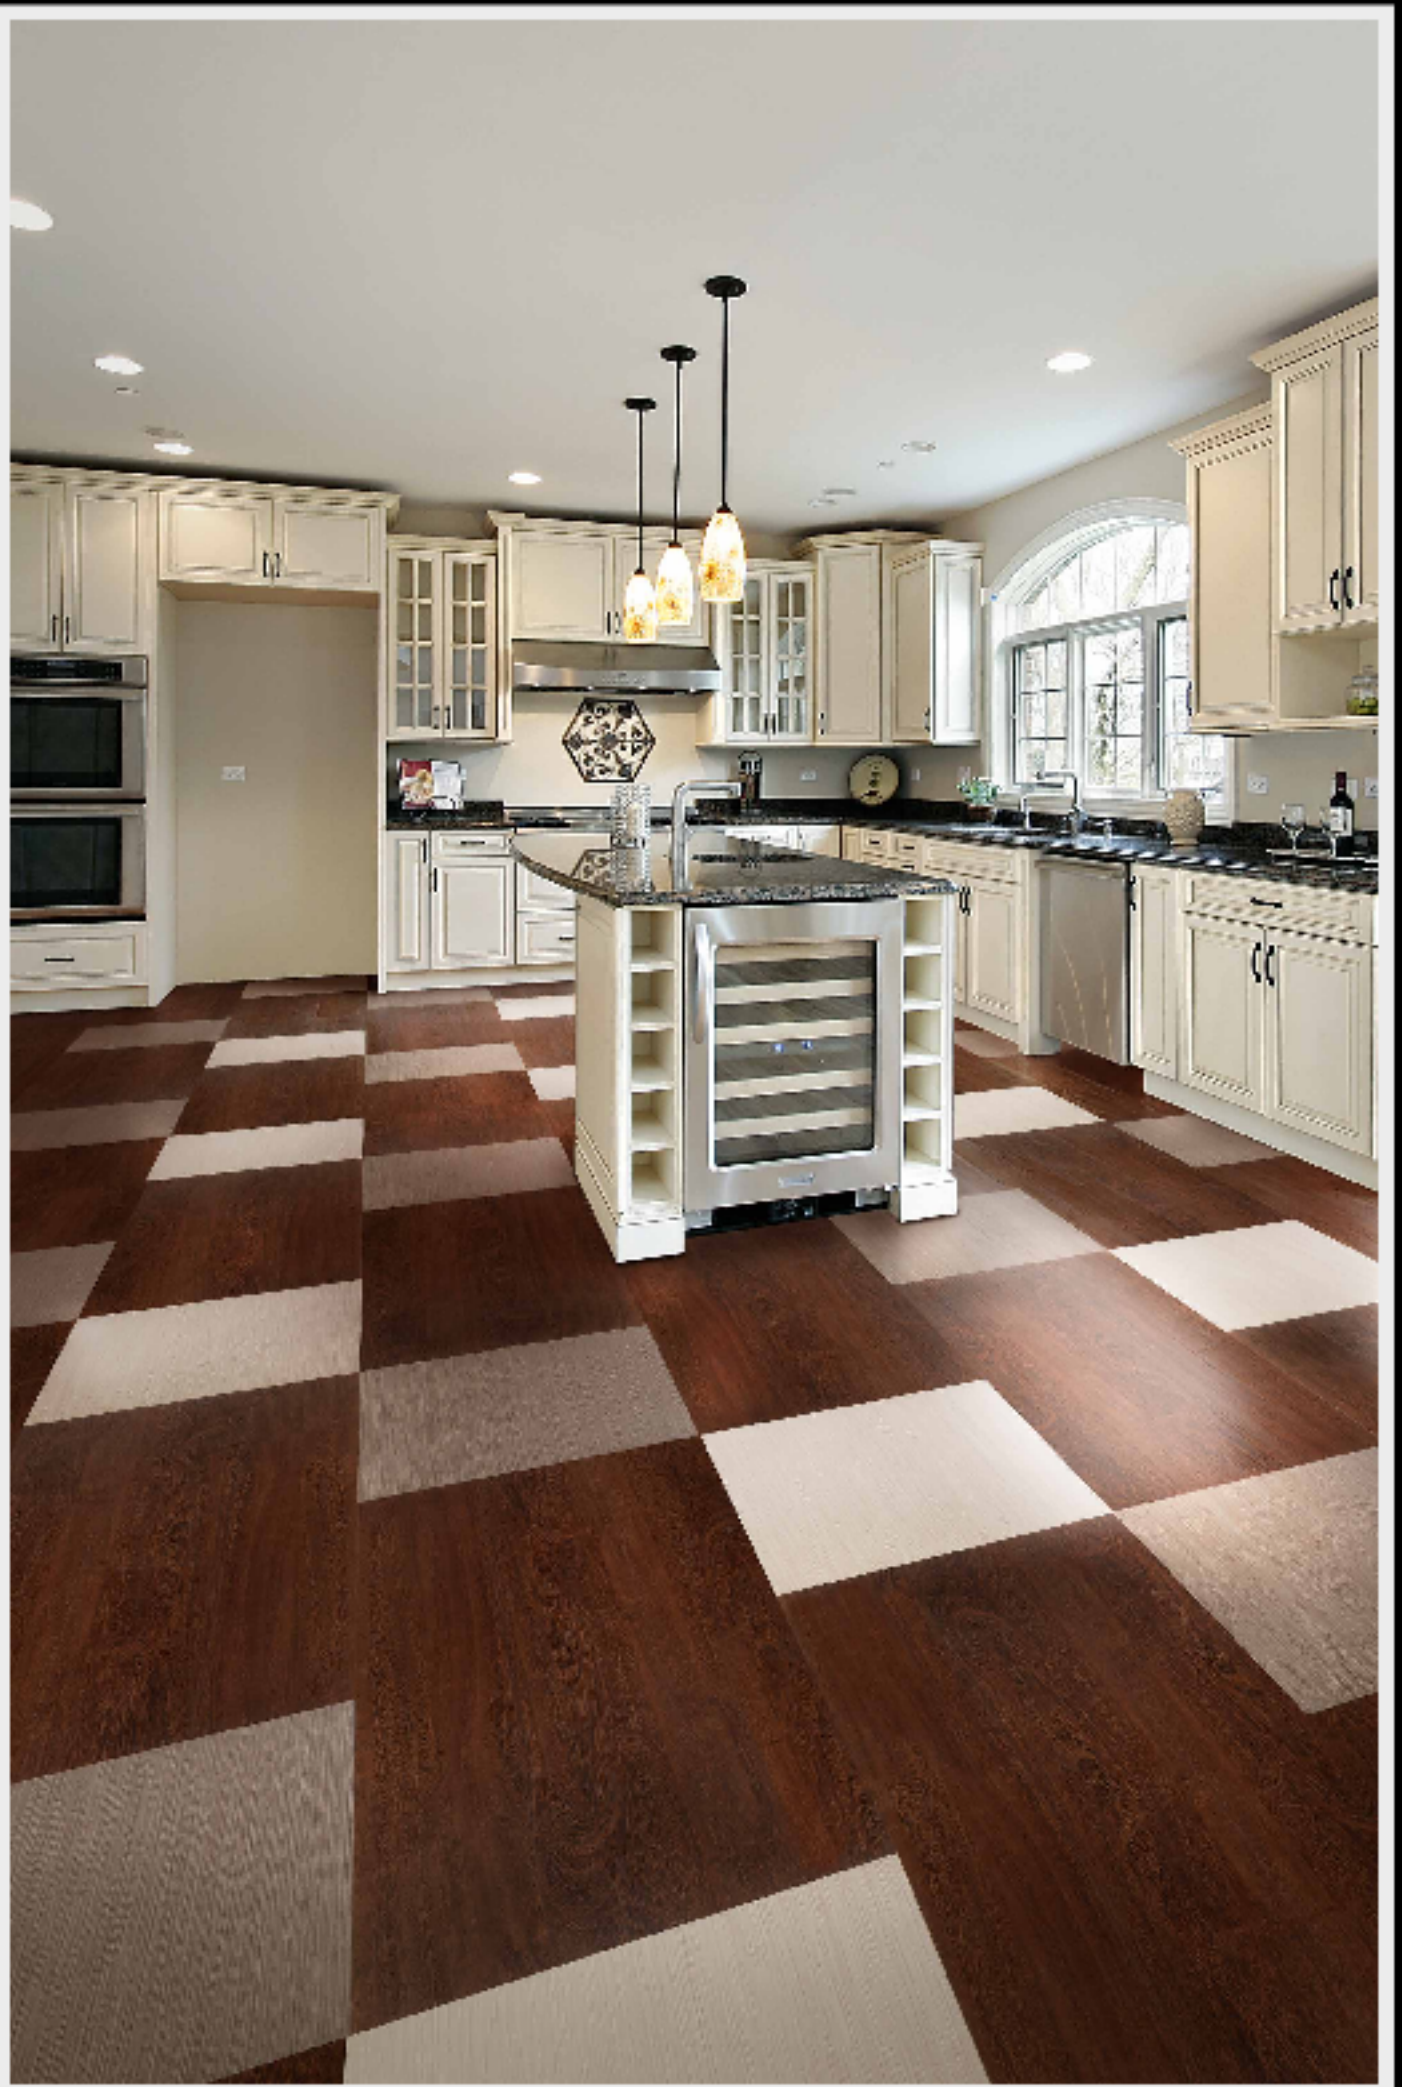

Количество элементов
каждого дизайна
на данном рисунке
(S ≈ 13,5 м²)

TEMPUS
35 шт.

VERNUM
42 шт.

*Расцветки дизайнов могут отличаться от реальных образцов продуктов из-за специфики полиграфического производства.