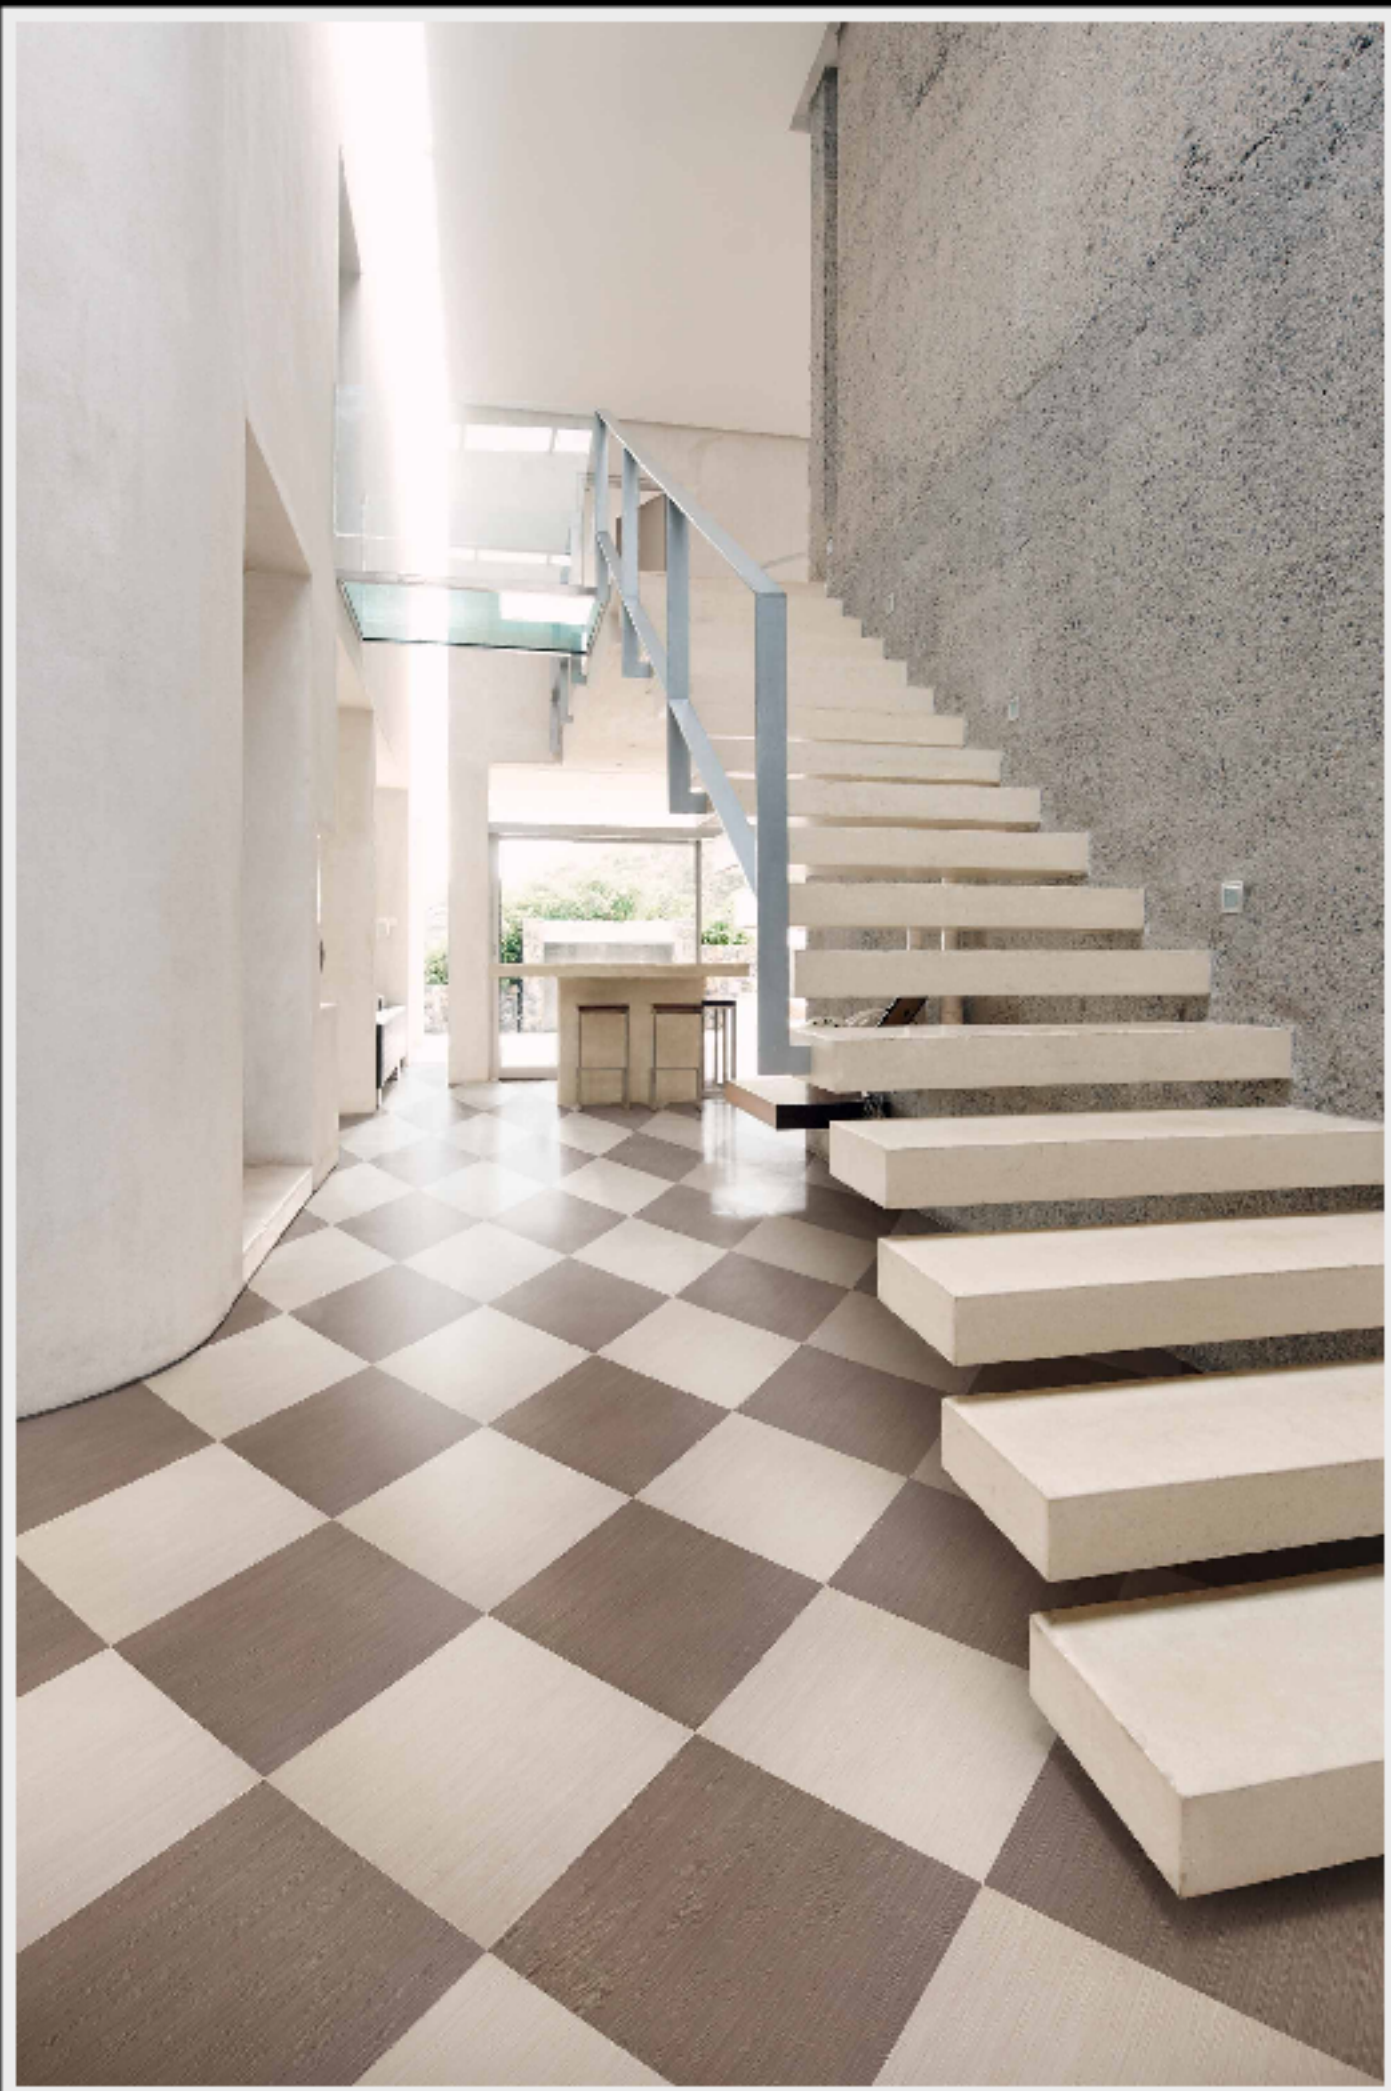

Количество элементов
каждого дизайна
на данном рисунке
(S ≈ 13,5 м²)

TEMPUS
35 шт.

VERNUM
42 шт.

*Расцветки дизайнов могут отличаться от реальных образцов продуктов из-за специфики полиграфического производства.