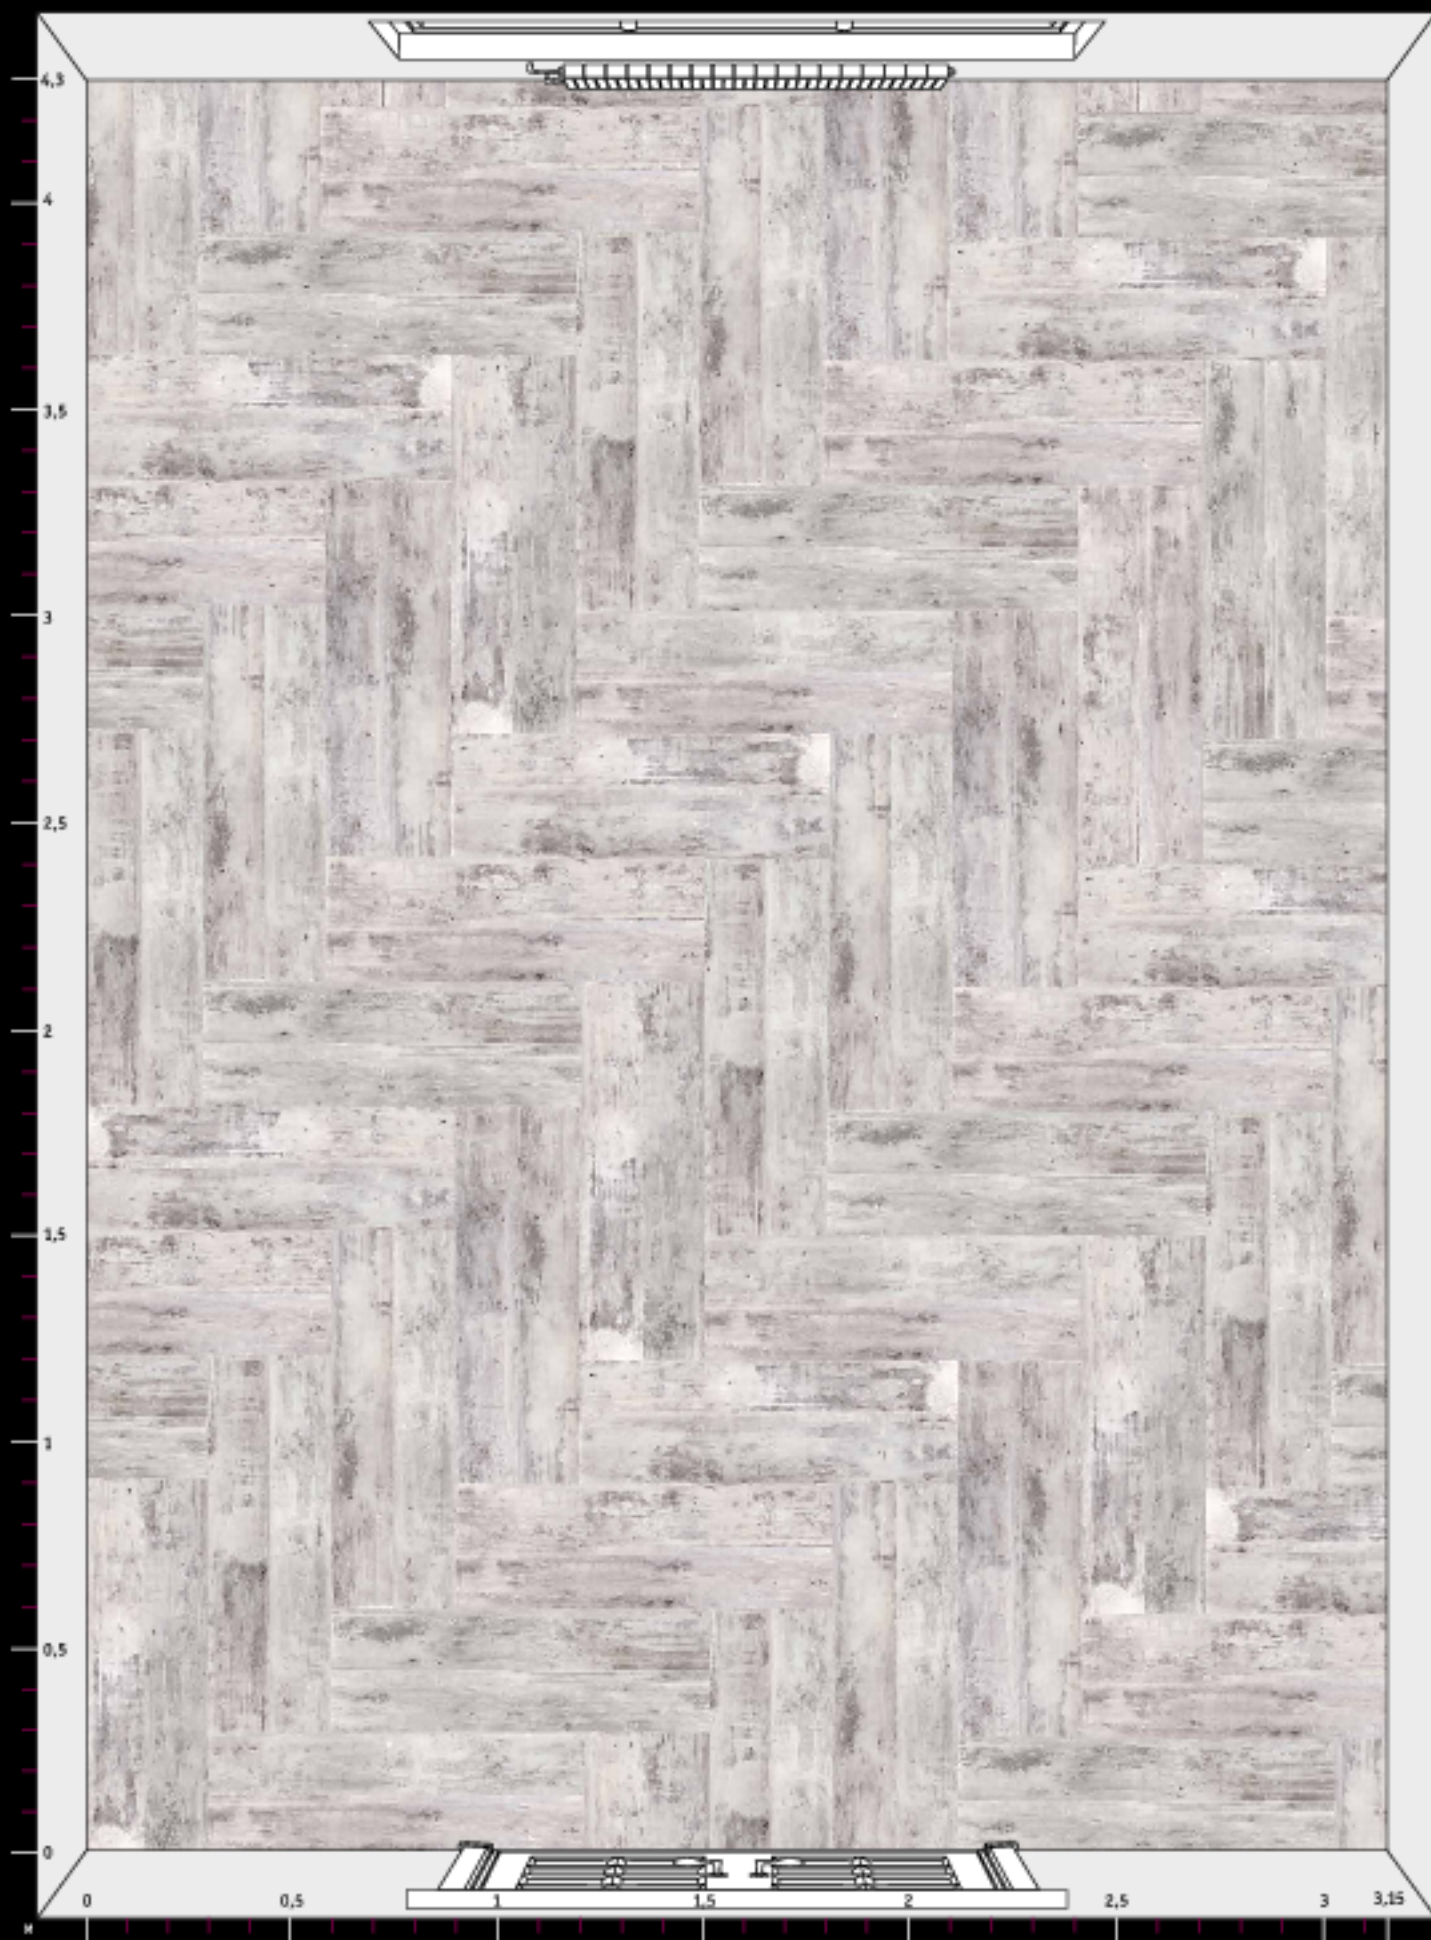

Количество элементов
каждого дизайна
на данном рисунке
(S ≈ 13,5 м²)

TEMPUS
35 шт.

VERNUM
42 шт.

*Расцветки дизайнов могут отличаться от реальных образцов продуктов из-за специфики полиграфического производства.