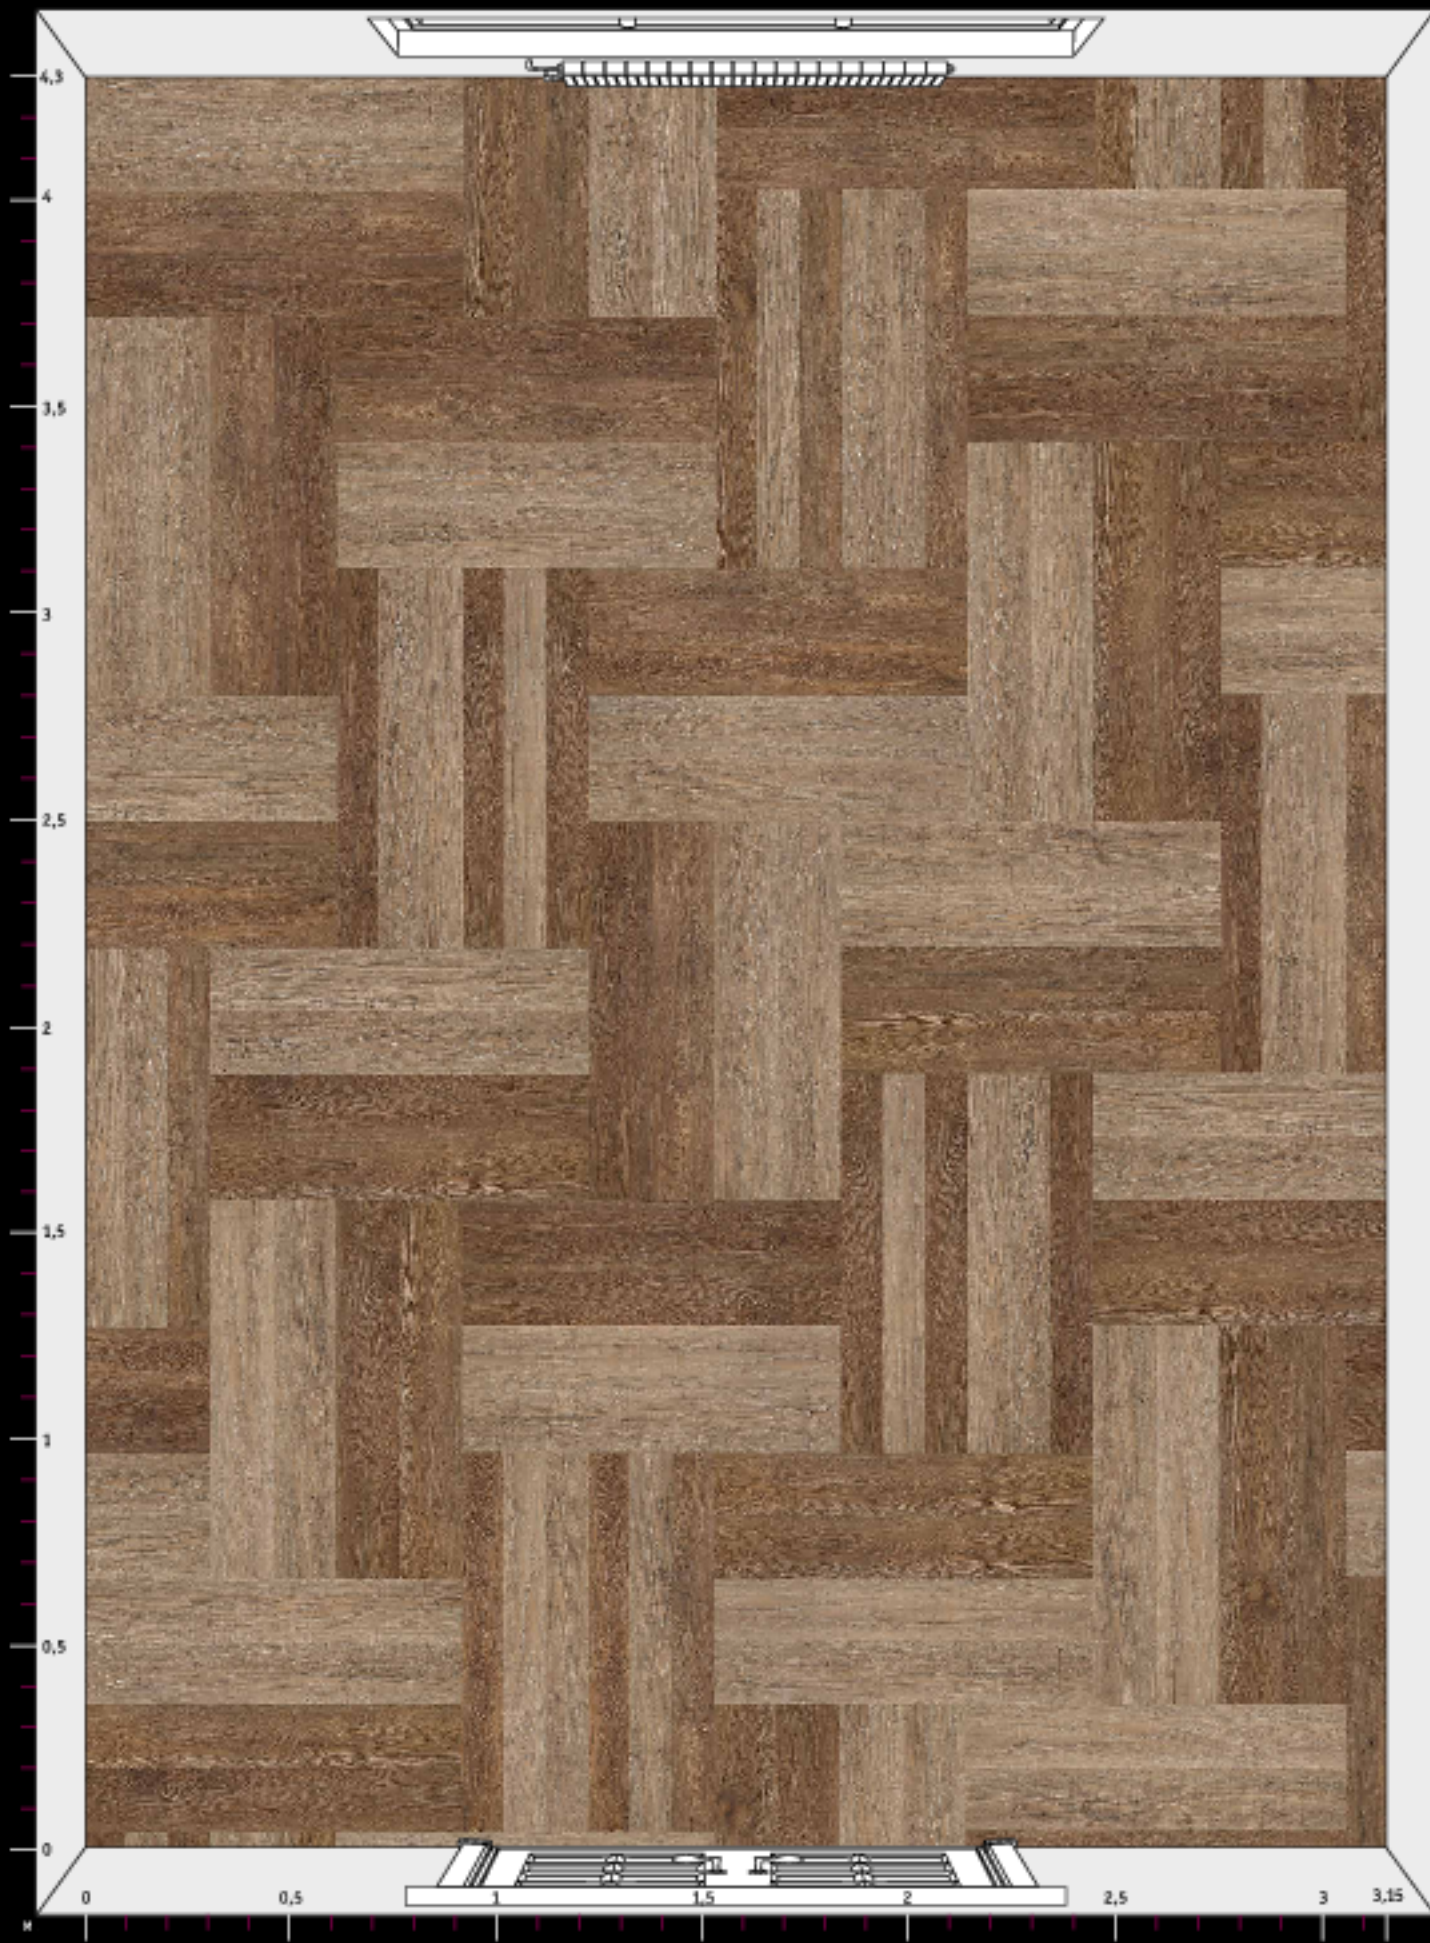

ERA
29 шт.

ELYSIUM
30 шт.

EQUILIBRE
63 шт.

*Расцветки дизайнов могут отличаться от реальных образцов продуктов из-за специфики полиграфического производства.

Количество элементов
каждого дизайна
на данном рисунке
(S ≈ 13,5 м²)