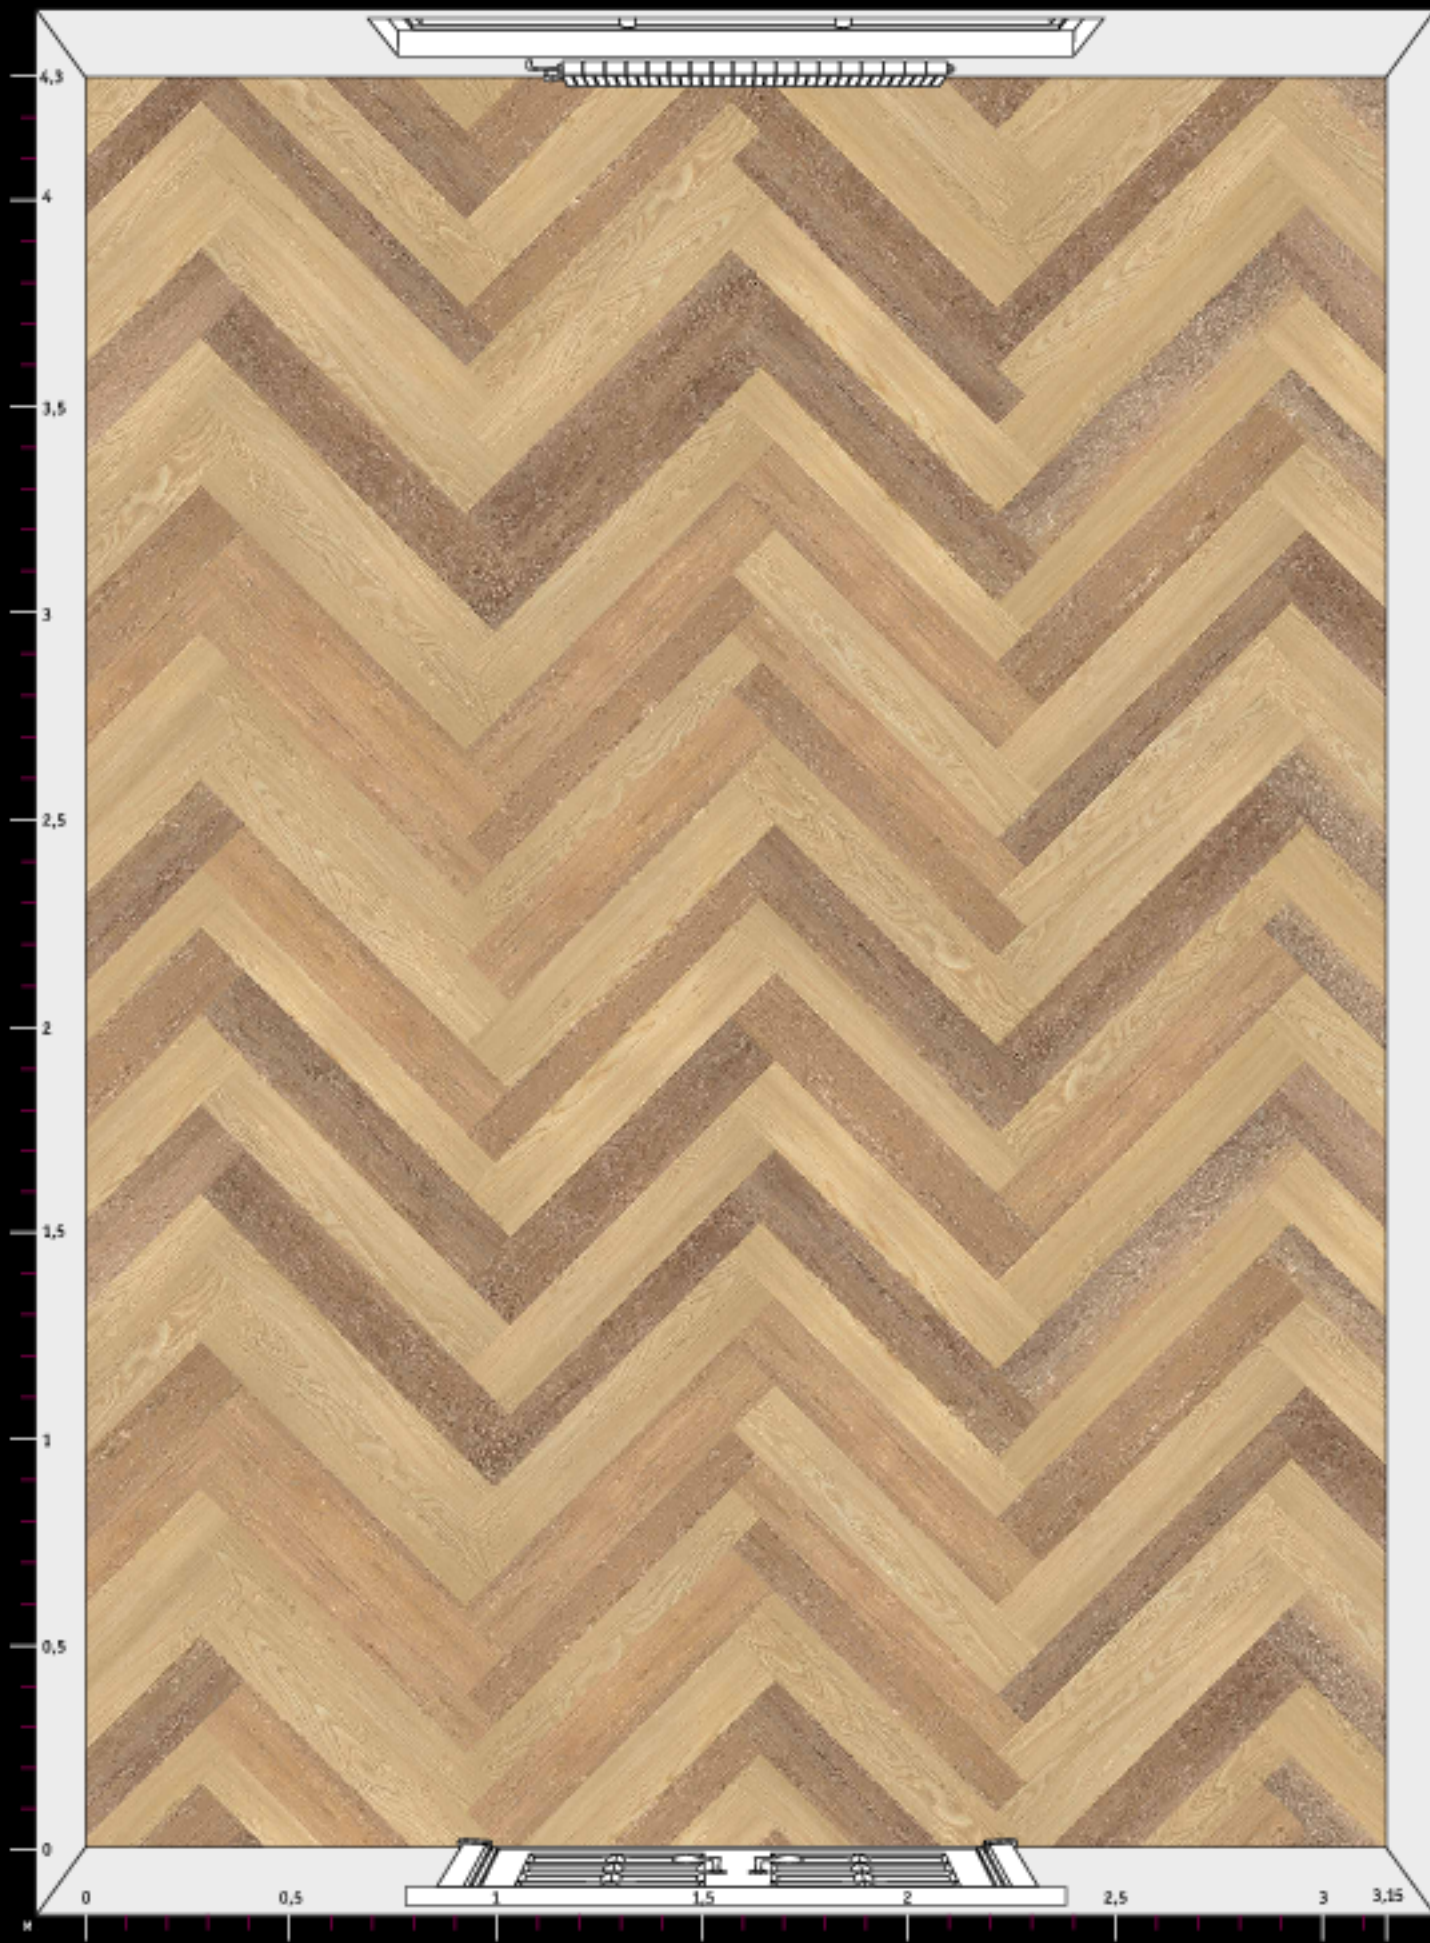

Количество элементов
каждого дизайна
на данном рисунке
(S ≈ 13,5 м²)

тип А	AMENO 47 шт.	тип А	MISTERO™ 52 шт.
тип В	AMENO 36 шт.	тип В	MISTERO™ 25 шт.

*Расцветки дизайнов могут отличаться от реальных образцов продуктов из-за специфики полиграфического производства.
**Внимание! Градиентный дизайн! (различные оттенки цвета) Смотрите 5-6 планок!