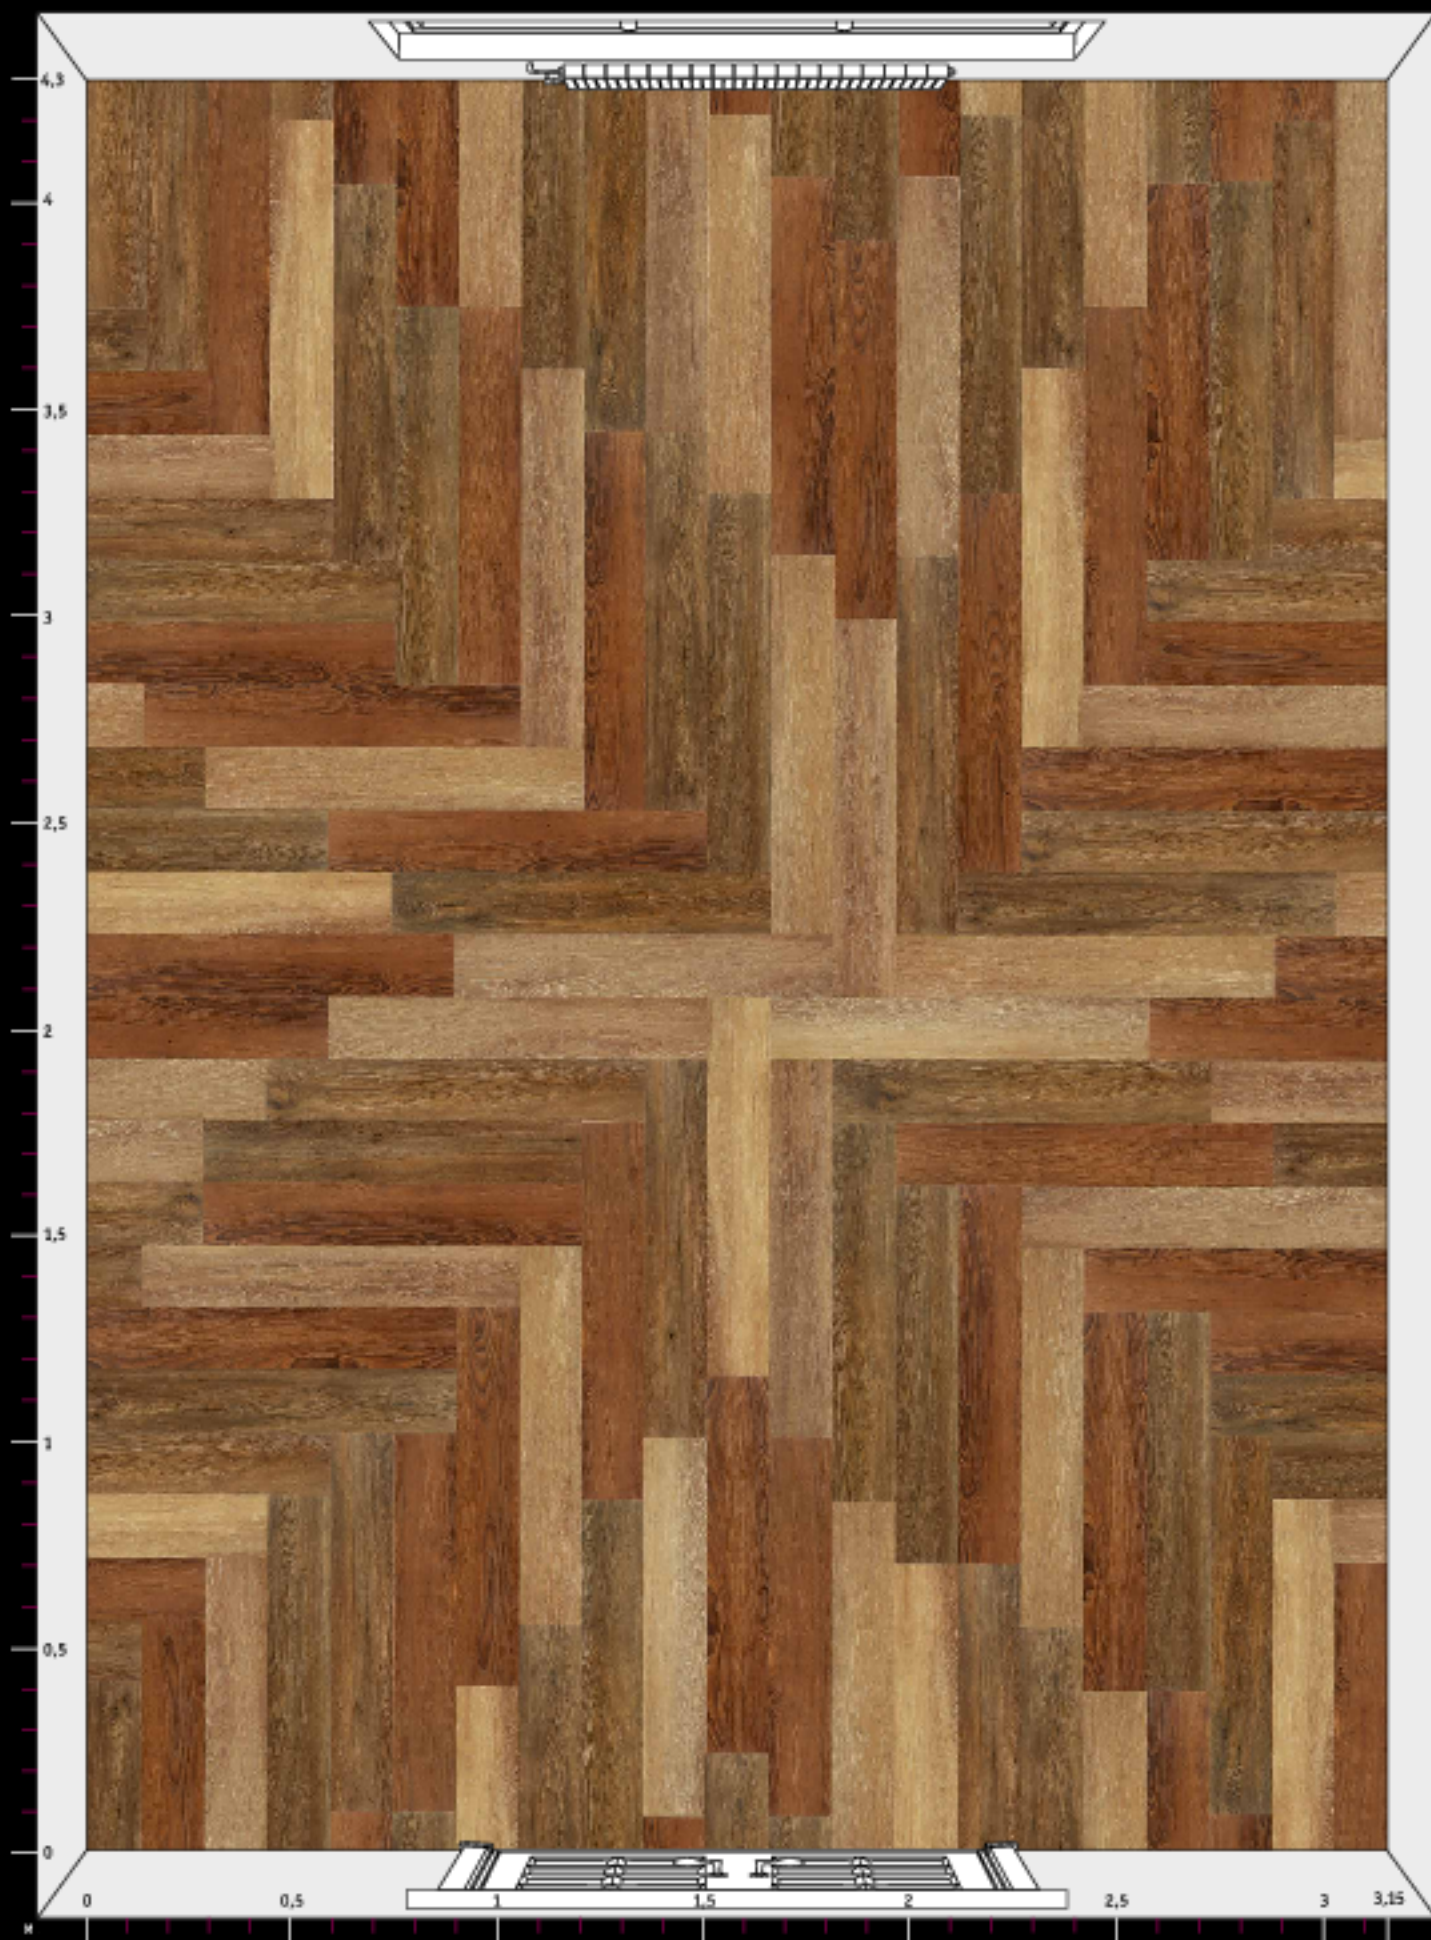

GRAVITY
22 шт.

ERA
23 шт.

AMENO
21 шт.

MISTERO™
25 шт.

*Расцветки дизайнов могут отличаться от реальных образцов продуктов из-за специфики полиграфического производства.
**Внимание! Градиентный дизайн! (различные оттенки цвета) Смотрите 3-6 планок!